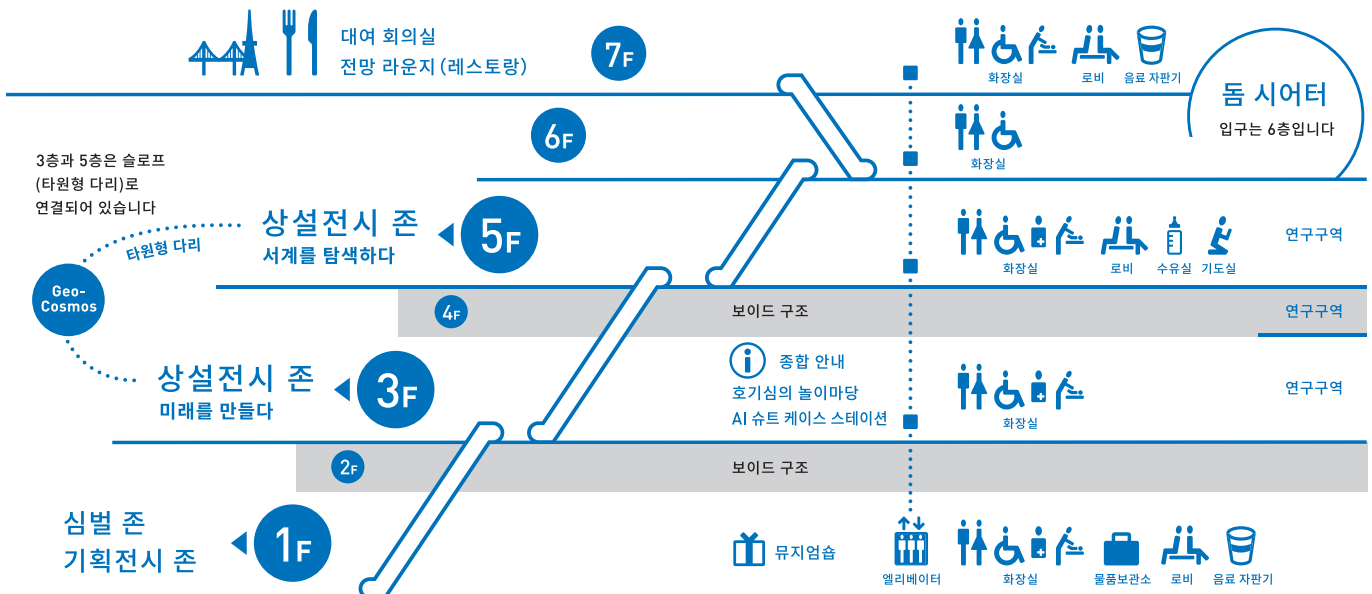

일본과학미래관은  
앞으로 우리와 관련된  
첨단과학기술을 체험하면서  
다양한 사람들과 함께 '미래'를  
만들어가는 것을 목표로 하는  
뮤지엄입니다.

3층과 5층의 상설전시존, 6층 동 시어터는 유료 구역입니다. 티켓을 구입하여 입장하십시오.  
※ 1F의 기획 전시 존은 유료의 경우가 있습니다

**Wi-Fi** 무료 Wi-Fi 서비스 있음(사전 등록 필요):  
Miraikan Free Wi-Fi, 도쿄 오다이바 Free Wi-Fi

**OK** 일부 전시물을 제외하고 개인이 즐길 수 있는 범위에서 촬영이 가능합니다.

**NO** 지정 장소 이외에서는 음식 섭취를 삼가하십시오.

## 심블 존 지구와 연결되다

지구상의 생명과 환경이 나와 어떻게 연결되어 있는가를 최신 과학 데이터 및 도구를 가지고 생각해 보는 곳입니다.

## 상설전시 존 세상을 탐험하다

우주, 지구 환경 및 그곳에서 자라나는 생명 등  
우리가 살아가는 '세상'의 구조에 대해  
다양한 스케일로 탐색해 보는 곳입니다.

1 지오 프리즘

2 여기는 국제우주정거장

3 나랑 우리 모두 그리고 너  
미래를 만드는 힘

4 세포들 연구 개발중

5 지구환경과 나

6 100억인으로 서바이벌