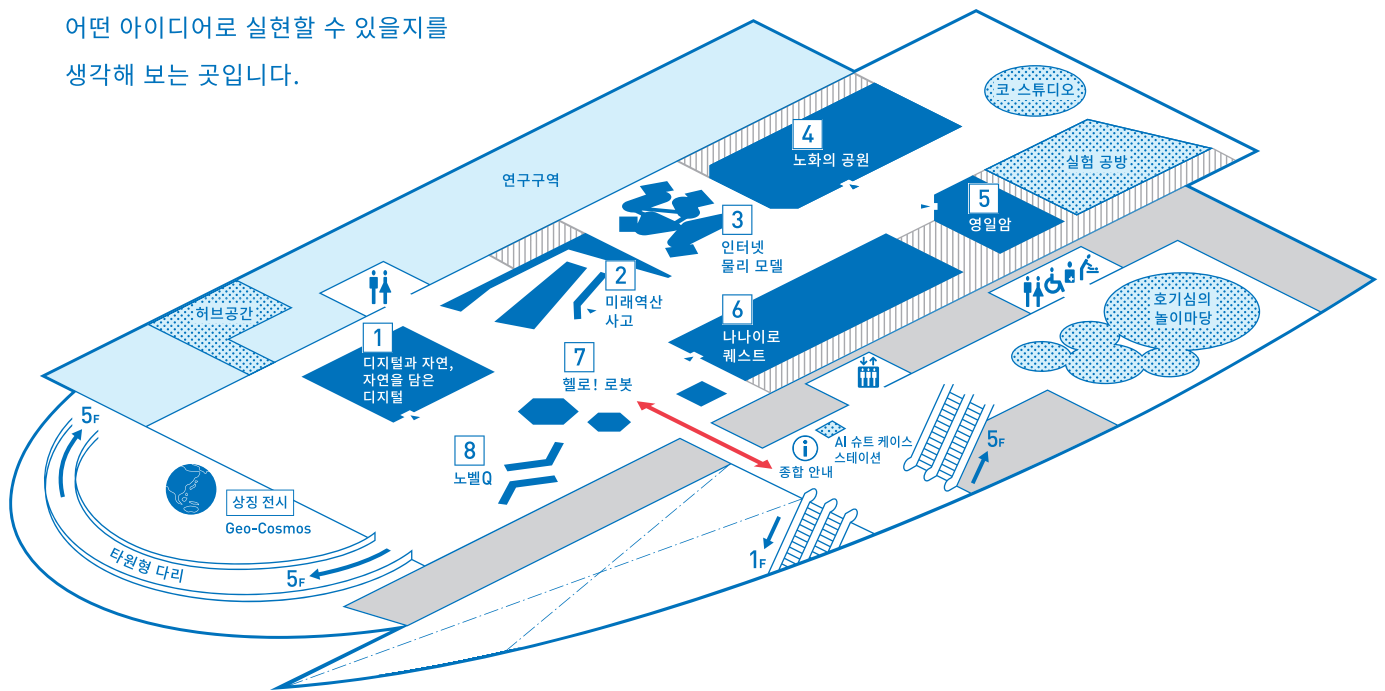

3F

상설전시 존 미래를 만든다

우리가 바라는 사회 및 생활 모습과 그것을
어떤 아이디어로 실현할 수 있을지를
생각해 보는 곳입니다.

호기심의 놀이마당

과학적인 사고법을
부모와 아이가 체험할
수 있는 공간입니다.

AI 슈트 케이스 스테이션

내비게이션 로봇
'시 슈트 케이스' 체험
프로그램을 실시하고
있습니다.