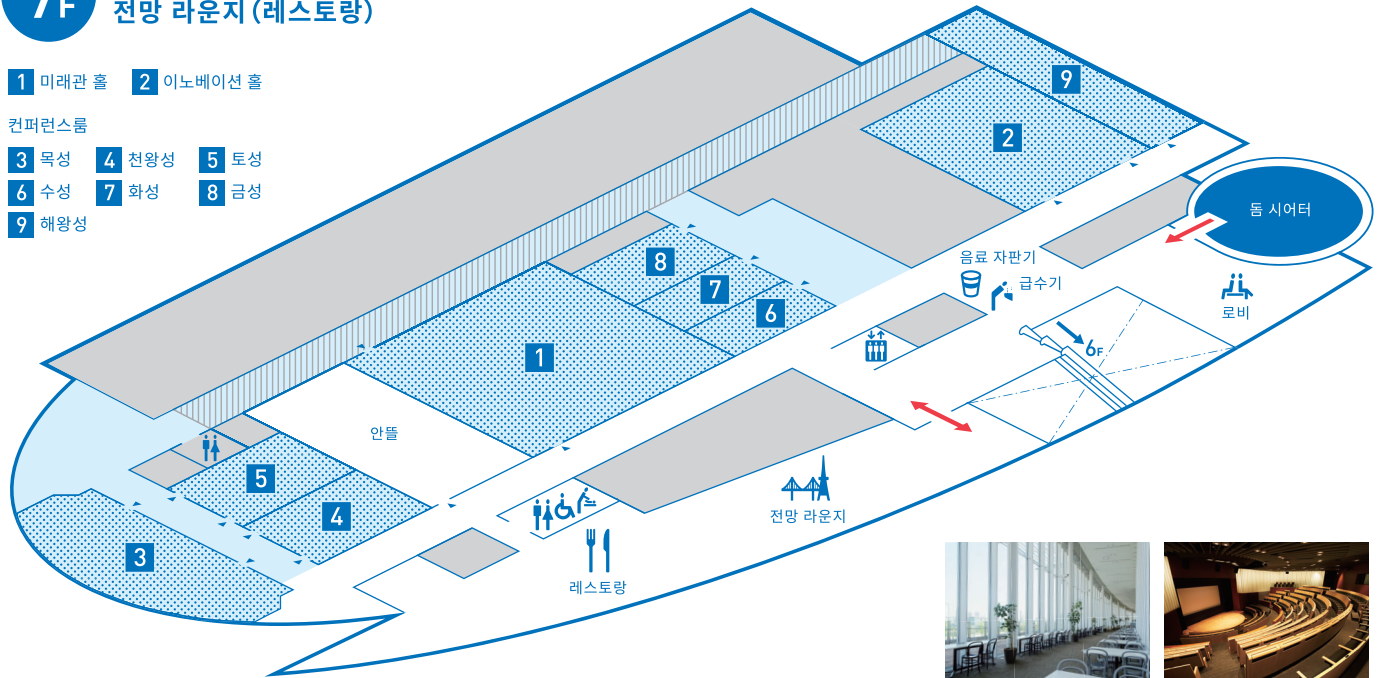

## 상설전시 존 세상을 탐험하다

우주, 지구 환경 및 그곳에서 자라나는 생명 등  
우리가 살아가는 '세상'의 구조에 대해  
다양한 스케일로 탐색해 보는 곳입니다.

1 지오 프리즘

2 여기는 국제우주정거장

3 나랑 우리 모두 그리고 너  
미래를 만드는 힘

4 세포들 연구 개발중

5 지구환경과 나

6 100억인으로 서바이벌

7 뉴트리노로 살펴보는 우주

8 가속기로 살펴 보는 소입자와 우주

9 매일의 작은 발견이 세상을 바꾼다  
우주, 지구, 생명의 탐구

10 LE-7A 로켓의 엔진

11 행성의 위기  
앞으로도 이 지구에서 살아가기 위해

12 지오 스코프

13 도전자들

## 대여 회의실 전망 라운지 (레스토랑)

- 1 미래관 홀    2 이노베이션 홀
- 컨퍼런스룸
- 3 목성    4 천왕성    5 토성
- 6 수성    7 화성    8 금성
- 9 해왕성

전망 라운지 (레스토랑)

미래관 홀