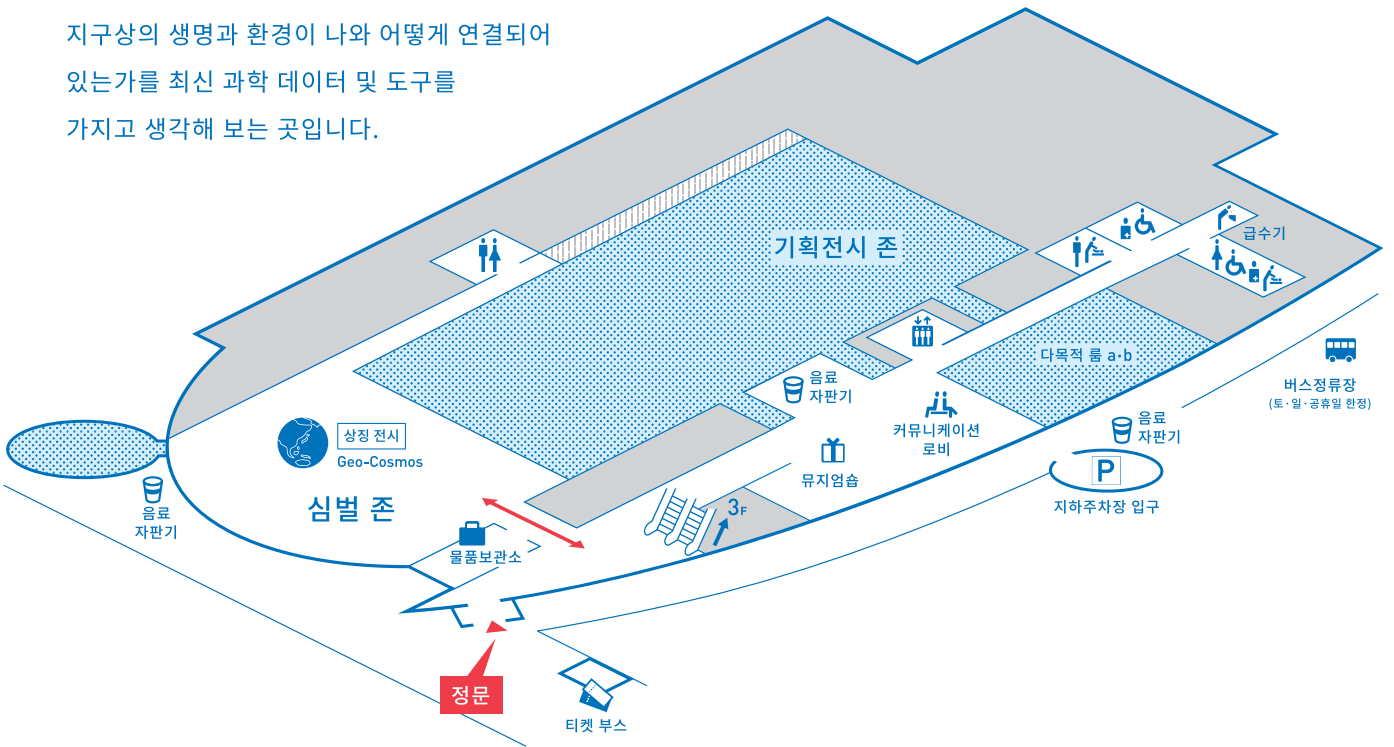

일본과학미래관은  
앞으로 우리와 관련된  
첨단과학기술을 체험하면서  
다양한 사람들과 함께 '미래'를  
만들어가는 것을 목표로 하는  
뮤지엄입니다.

3층과 5층의 상설전시존, 6층 동 시어터는 유료 구역입니다. 티켓을 구입하여 입장하십시오.  
※ 1F의 기획 전시 존은 유료의 경우가 있습니다

**Wi-Fi** 무료 Wi-Fi 서비스 있음(사전 등록 필요):  
Miraikan Free Wi-Fi, 도쿄 오다이바 Free Wi-Fi

## 심블 존 지구와 연결되다

지구상의 생명과 환경이 나와 어떻게 연결되어 있는가를 최신 과학 데이터 및 도구를 가지고 생각해 보는 곳입니다.

## 상설전시 존 세상을 탐험하다

우주, 지구 환경 및 그곳에서 자라나는 생명 등  
우리가 살아가는 '세상'의 구조에 대해  
다양한 스케일로 탐색해 보는 곳입니다.

1 지오 프리즘

2 여기는 국제우주정거장

3 나랑 우리 모두 그리고 너  
미래를 만드는 힘

4 세포들 연구 개발중

5 지구환경과 나

6 100억인으로 서바이벌