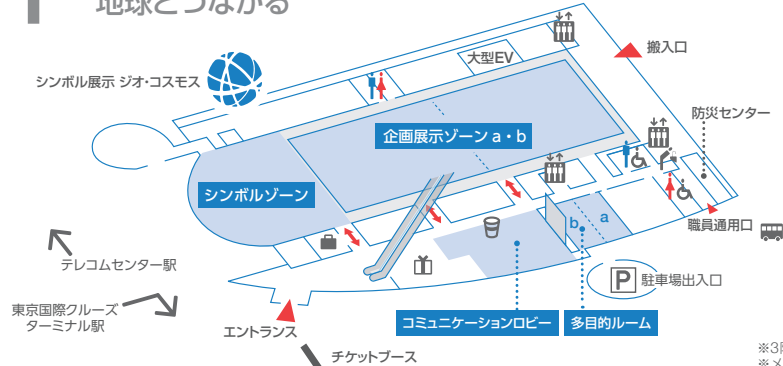

7F コミュニケーションフロア

5F 常設展示ゾーン 世界をさぐる

3F 常設展示ゾーン 未来をつくる

1F シンボルゾーン 地球とつながる

-  総合案内
-  ロッカー
-  エレベーター
-  化粧室
-  バス停留所
-  ミュージアムショップ
-  ドリンクコーナー
-  水飲み場
-  授乳室
-  レストラン

※3階・5階の常設展示ゾーン、6階のドームシアターへの入場は入館券が必要です。
 ※メインエントランスからの入退館は開館中(10:00~17:00)のみとなります。
 それ以外の時間は職員通用口より入退館してください。