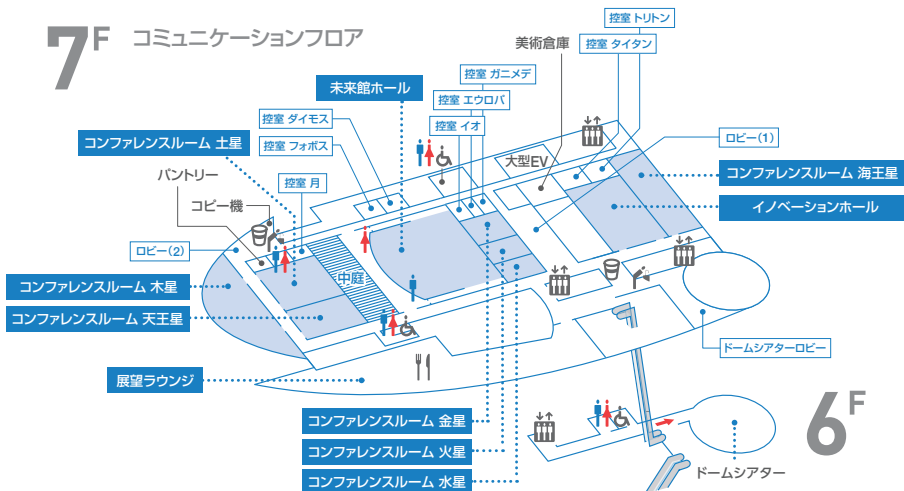

7F コミュニケーションフロア

5F 常設展示ゾーン 世界をさぐる

3F 常設展示ゾーン 未来をつくる

1F シンボルゾーン 地球とつながる

-  総合案内
-  ロッカー
-  エレベーター
-  化粧室
-  バス停留所
-  ミュージアムショップ
-  ドリンクコーナー
-  水飲み場
-  授乳室
-  レストラン

※3階・5階の常設展示ゾーン、6階のドームシアターへの入場は入館券が必要です。
 ※メインエントランスからの入退館は開館中(10:00~17:00)のみとなります。
 それ以外の時間は職員通用口より入退館してください。