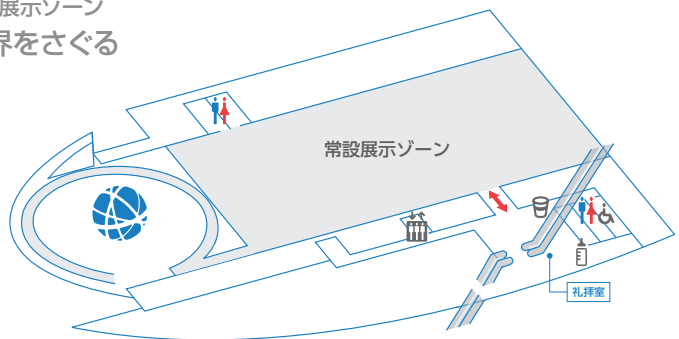

7F コミュニケーションフロア

5F 常設展示ゾーン 世界をさぐる

3F 常設展示ゾーン 未来をつくる

1F シンボルゾーン 地球とつながる

-  総合案内
-  ロッカー
-  エレベーター
-  化粧室
-  バス停留所
-  ミュージアムショップ
-  ドリンクコーナー
-  水飲み場
-  授乳室
-  レストラン

※3階・5階の常設展示ゾーン、6階のドームシアターへの入場は入館券が必要です。
 ※メインエントランスからの入退館は開館中(10:00~17:00)のみとなります。
 それ以外の時間は職員通用口より入退館してください。