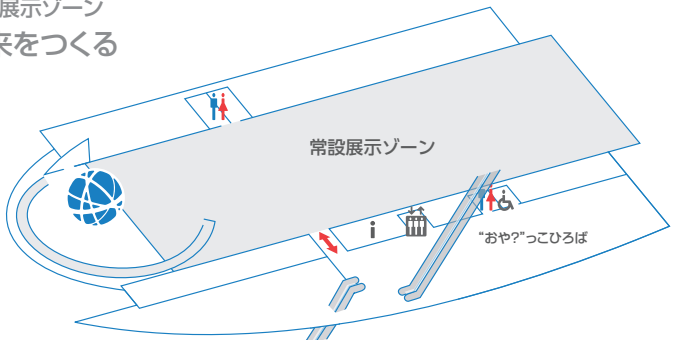

7F コミュニケーションフロア

5F 常設展示ゾーン 世界をさぐる

3F 常設展示ゾーン 未来をつくる

1F シンボルゾーン 地球とつながる

-  総合案内
-  ロッカー
-  エレベーター
-  化粧室
-  バス停留所
-  ミュージアムショップ
-  ドリンクコーナー
-  水飲み場
-  授乳室
-  レストラン

※3階・5階の常設展示ゾーン、6階のドームシアターへの入場は入館券が必要です。
 ※メインエントランスからの入退館は開館中(10:00~17:00)のみとなります。
 それ以外の時間は職員通用口より入退館してください。