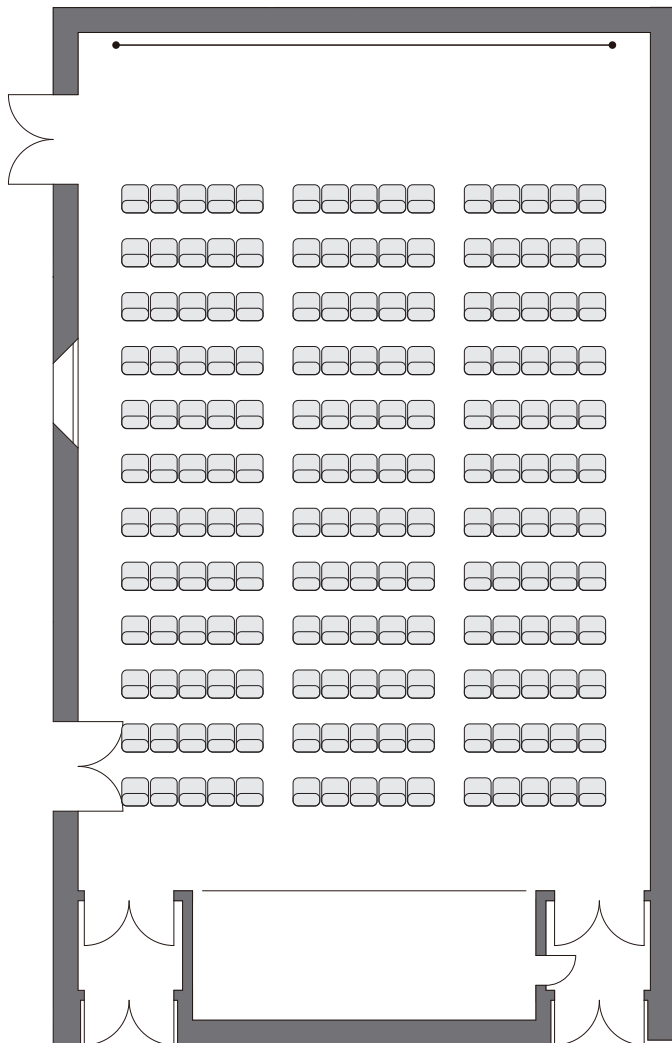

# 未来館ホール

収容率 100%

客 席：244 席

車いす席： 4 席

収容率 50% 以内

客 席：118 席

車いす席： 2 席

イノベーションホール  
引き出し式観覧席なし

収容率 100% : 180 席

収容率 50%以内 : 90 席

イノベーションホール  
引き出し式観覧席あり

収容率 100% : 103 席

収容率 50% 以内 : 51 席

コンファレンスルーム  
木星

収容率 100%

スクール形式：84 席

収容率 50%以内

スクール形式：42 席

収容率 100%

シアター形式：84 席

収容率 50%以内

シアター形式：42 席

コンファレンスルーム  
土星

収容率 100%

収容率 50%以内  
シアター式 : 60 席

コンファレンスルーム  
海王星

収容率 100%  
口の字形式 : 28 席

収容率 50% 以内  
口の字形式 : 14 席