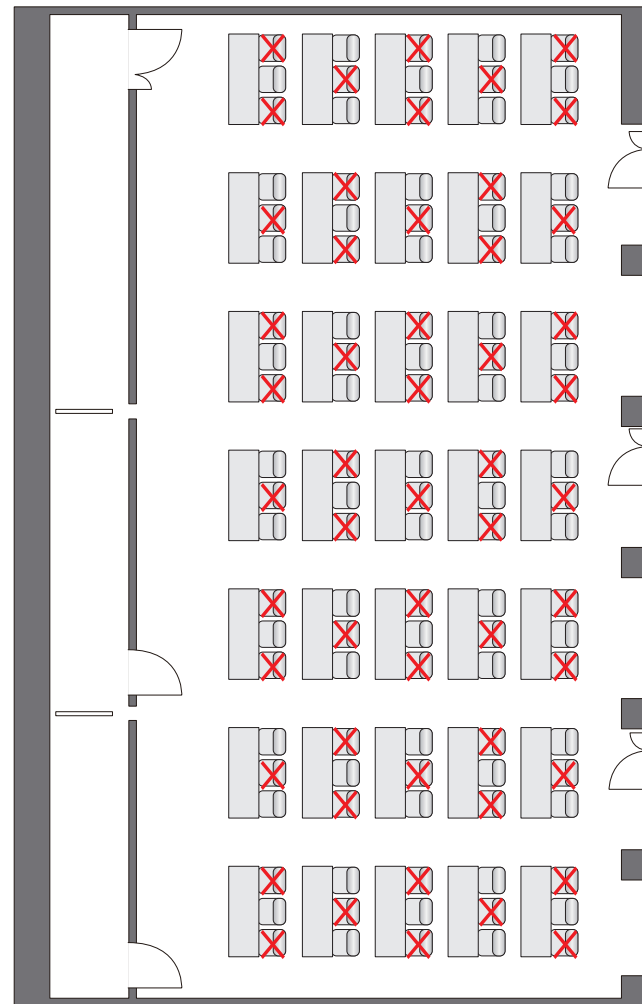

シアター形式 : 24 席

コンファレンスルーム  
火星

収容率 100%  
スクール形式 : 36 席

収容率 50%以内  
スクール形式 : 18 席

収容率 100%  
シアター形式 : 36 席

収容率 50%以内  
シアター形式 : 18 席

コンファレンスルーム  
水星

収容率 100%

スクール形式 : 30 席

収容率 50%以内

スクール形式 : 15 席

収容率 100%

シアター形式 : 36 席

収容率 50%以内

シアター形式 : 18 席

収容率 100%

口の字形式 : 30 席

収容率 50%以内

口の字形式 : 15 席

コンファレンスルーム  
金星+火星+水星(スクール形式)

収容率 100%  
スクール形式 : 105 席

収容率 50%以内  
スクール形式 : 52 席

コンファレンスルーム  
金星+火星+水星(シアター形式)

収容率 100%  
シアター形式 : 120 席

収容率 50%以内  
シアター式 : 60 席

コンファレンスルーム  
海王星

収容率 100%  
口の字形式 : 28 席

収容率 50% 以内  
口の字形式 : 14 席