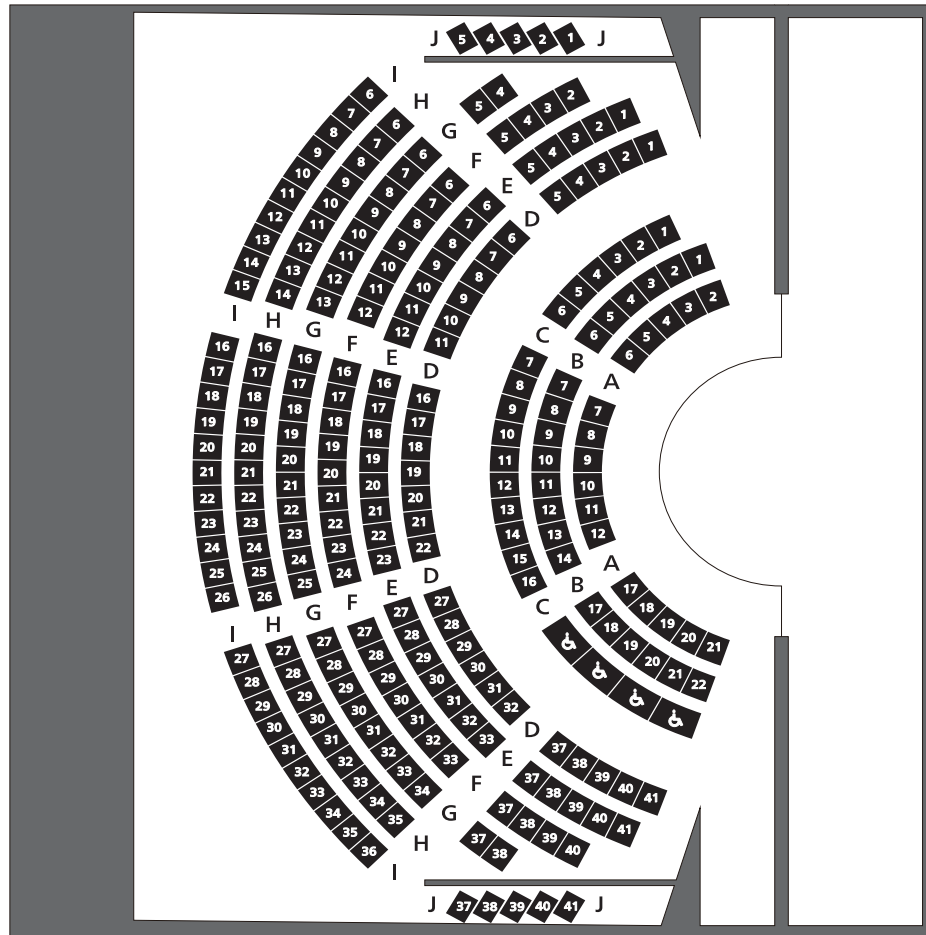

# 未来館ホール

収容率 100%

客 席：244 席

車いす席： 4 席

収容率 50% 以内

客 席：118 席

車いす席： 2 席

イノベーションホール  
引き出し式観覧席なし

収容率 100% : 180 席

収容率 50%以内 : 90 席

イノベーションホール  
引き出し式観覧席あり

収容率 100% : 103 席

収容率 50% 以内 : 51 席

コンファレンスルーム  
木星

収容率 100%

スクール形式：84 席

収容率 50%以内

スクール形式：42 席

収容率 100%

シアター形式：84 席

収容率 50%以内

シアター形式：42 席

コンファレンスルーム  
土星

収容率 100%

収容率 50%以内  
シアター式 : 60 席

コンファレンスルーム  
海王星

収容率 100%  
口の字形式 : 28 席

収容率 50% 以内  
口の字形式 : 14 席