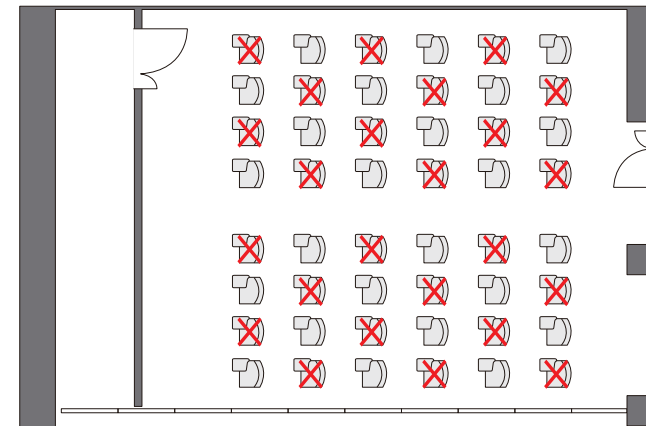

収容率 100%

スクール形式 : 63 席

収容率 50%以内

スクール形式 : 31 席

収容率 100%

シアター形式 : 120 席

収容率 50%以内

シアター形式 : 60 席

コンファレンスルーム  
金星

収容率 100%

スクール形式 : 54 席

収容率 50%以内

スクール形式 : 27 席

収容率 100%

シアター形式 : 48 席

収容率 50%以内

シアター形式 : 24 席

コンファレンスルーム  
火星

収容率 100%  
スクール形式 : 36 席

収容率 50%以内  
スクール形式 : 18 席

収容率 100%  
シアター形式 : 36 席

収容率 50%以内  
シアター形式 : 18 席

コンファレンスルーム  
水星

収容率 100%

スクール形式 : 30 席

収容率 50%以内

スクール形式 : 15 席

収容率 100%

シアター形式 : 36 席

収容率 50%以内

シアター形式 : 18 席

収容率 100%