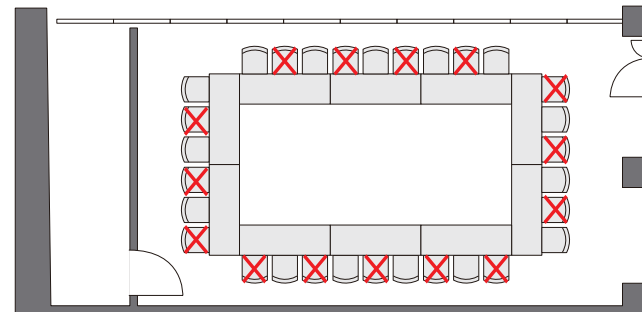

シアター形式 : 24 席

コンファレンスルーム  
火星

収容率 100%  
スクール形式 : 36 席

収容率 50%以内  
スクール形式 : 18 席

収容率 100%  
シアター形式 : 36 席

収容率 50%以内  
シアター形式 : 18 席

コンファレンスルーム  
水星

収容率 100%

スクール形式 : 30 席

収容率 50%以内

スクール形式 : 15 席

収容率 100%

シアター形式 : 36 席

収容率 50%以内

シアター形式 : 18 席

収容率 100%

口の字形式 : 30 席

収容率 50%以内

口の字形式 : 15 席

コンファレンスルーム  
金星+火星+水星(スクール形式)

収容率 100%  
スクール形式 : 105 席

収容率 50%以内  
スクール形式 : 52 席

コンファレンスルーム  
金星+火星+水星(シアター形式)

収容率 100%  
シアター形式 : 120 席

収容率 50%以内  
シアター式 : 60 席

コンファレンスルーム  
海王星

収容率 100%  
口の字形式 : 28 席

収容率 50% 以内  
口の字形式 : 14 席