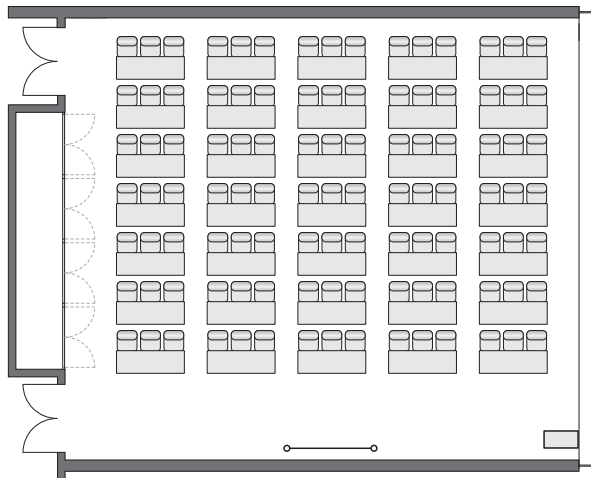

収容率 100% : 180 席

収容率 50%以内 : 90 席

イノベーションホール  
引き出し式観覧席あり

収容率 100% : 103 席

収容率 50% 以内 : 51 席

コンファレンスルーム  
木星

収容率 100%

スクール形式：84 席

収容率 50%以内

スクール形式：42 席

収容率 100%

シアター形式：84 席

収容率 50%以内

シアター形式：42 席

コンファレンスルーム  
土星

収容率 100%

スクール形式：105 席

収容率 50%以内

スクール形式：52 席

収容率 100%

シアター形式：180 席

収容率 50%以内

シアター形式：90 席

コンファレンスルーム  
天王星

収容率 50%以内  
シアター式 : 60 席

コンファレンスルーム  
海王星

収容率 100%  
口の字形式 : 28 席

収容率 50% 以内  
口の字形式 : 14 席