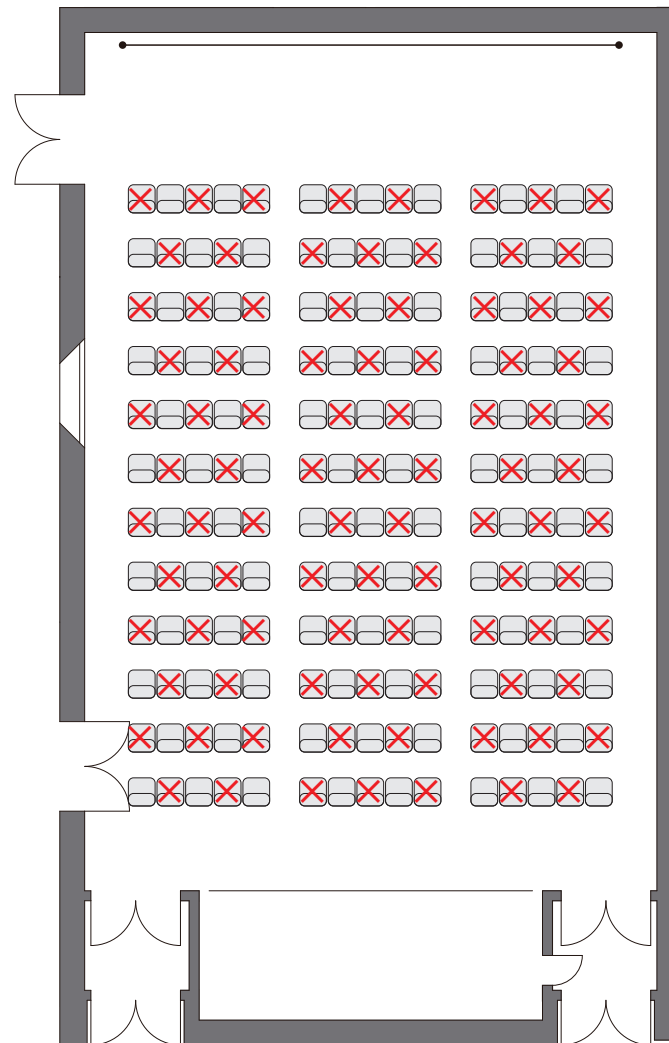

# 未来館ホール

収容率 100%

客 席：244 席

車いす席： 4 席

収容率 50% 以内

客 席：118 席

車いす席： 2 席

イノベーションホール  
引き出し式観覧席なし

収容率 100% : 180 席

収容率 50%以内 : 90 席

イノベーションホール  
引き出し式観覧席あり

収容率 100% : 103 席

収容率 50% 以内 : 51 席

コンファレンスルーム  
木星

収容率 100%

スクール形式：84 席

収容率 50%以内

スクール形式：42 席

収容率 100%

シアター形式：84 席

収容率 50%以内

シアター形式：42 席

コンファレンスルーム  
土星

収容率 100%

収容率 50%以内  
シアター式 : 60 席

コンファレンスルーム  
海王星

収容率 100%  
口の字形式 : 28 席

収容率 50% 以内  
口の字形式 : 14 席