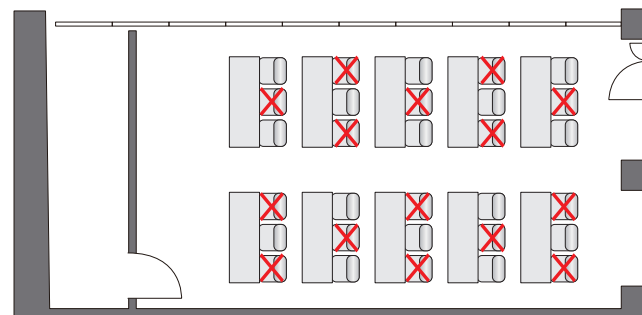

シアター形式 : 24 席

コンファレンスルーム  
火星

収容率 100%  
スクール形式 : 36 席

収容率 50%以内  
スクール形式 : 18 席

収容率 100%  
シアター形式 : 36 席

収容率 50%以内  
シアター形式 : 18 席

コンファレンスルーム  
水星

収容率 100%

スクール形式 : 30 席

収容率 50%以内

スクール形式 : 15 席

収容率 100%

シアター形式 : 36 席

収容率 50%以内

シアター形式 : 18 席

収容率 100%

口の字形式 : 30 席

収容率 50%以内

口の字形式 : 15 席

コンファレンスルーム  
金星+火星+水星(スクール形式)

収容率 100%  
スクール形式 : 105 席

収容率 50%以内  
スクール形式 : 52 席

コンファレンスルーム  
金星+火星+水星(シアター形式)

収容率 100%  
シアター形式 : 120 席

収容率 50%以内  
シアター式 : 60 席

コンファレンスルーム  
海王星

収容率 100%  
口の字形式 : 28 席

収容率 50% 以内  
口の字形式 : 14 席