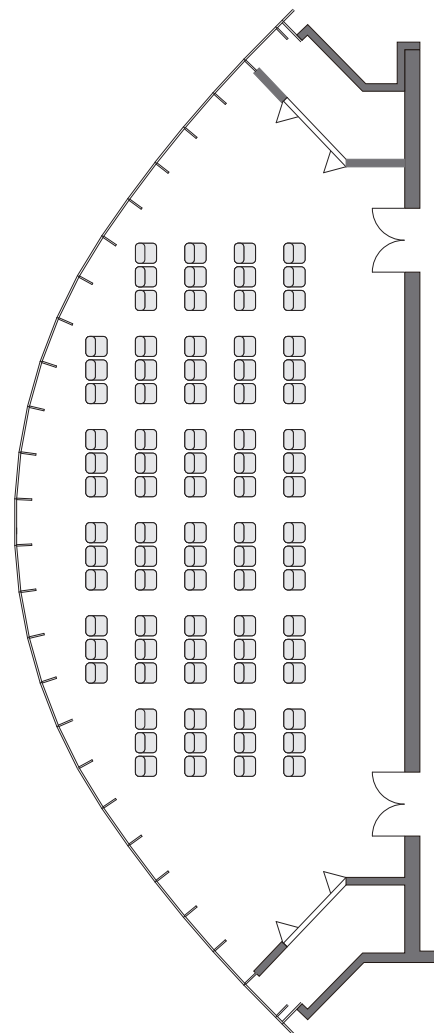

# 未来館ホール

収容率 100%

客 席：244 席

車いす席： 4 席

収容率 50% 以内

客 席：118 席

車いす席： 2 席

イノベーションホール  
引き出し式観覧席なし

収容率 100% : 180 席

収容率 50%以内 : 90 席

イノベーションホール  
引き出し式観覧席あり

収容率 100% : 103 席

収容率 50% 以内 : 51 席

コンファレンスルーム  
木星

収容率 100%

スクール形式：84 席

収容率 50%以内

スクール形式：42 席

収容率 100%

シアター形式：84 席

収容率 50%以内

シアター形式：42 席

コンファレンスルーム  
土星

収容率 100%

スクール形式：105 席

収容率 50%以内

スクール形式：52 席

収容率 100%

シアター形式：180 席

収容率 50%以内

シアター形式：90 席

コンファレンスルーム  
天王星