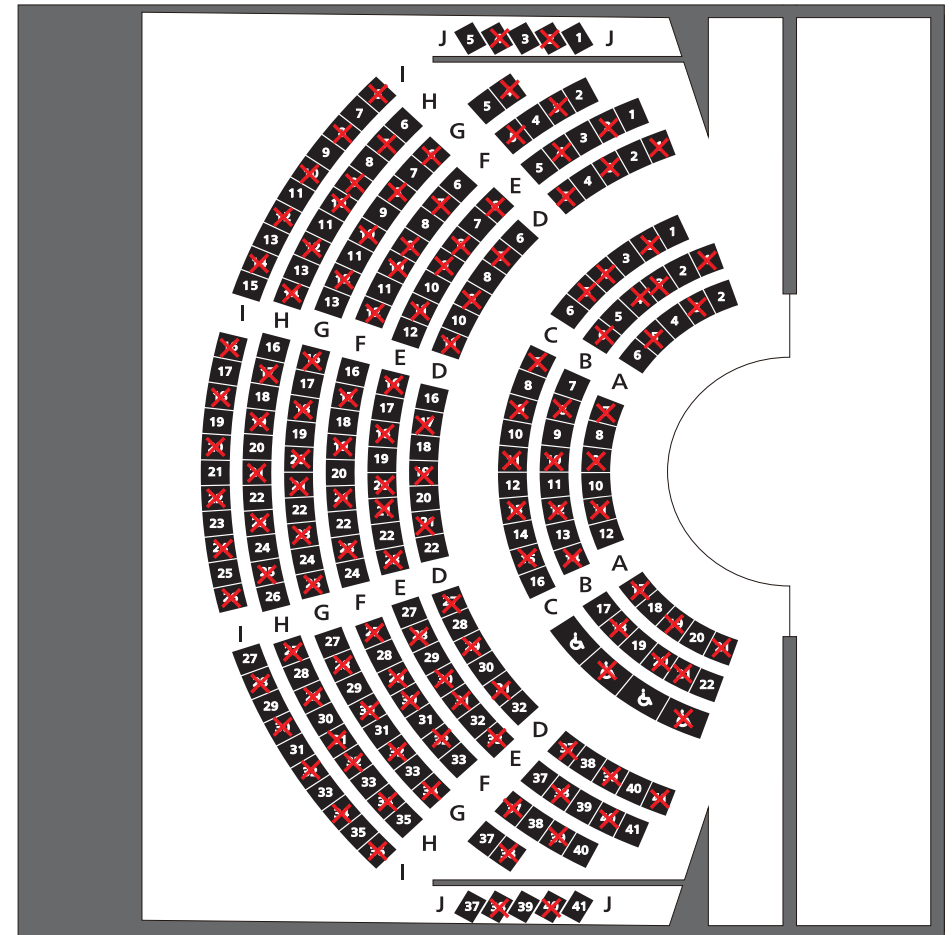

# 未来館ホール

収容率 100%

客 席：244 席

車いす席： 4 席

収容率 50% 以内

客 席：118 席

車いす席： 2 席

イノベーションホール  
引き出し式観覧席なし

収容率 100% : 180 席

収容率 50%以内 : 90 席

イノベーションホール  
引き出し式観覧席あり

収容率 100% : 103 席

収容率 50% 以内 : 51 席

コンファレンスルーム  
木星

収容率 100%

スクール形式：84 席

収容率 50%以内

スクール形式：42 席

収容率 100%

シアター形式：84 席

収容率 50%以内

シアター形式：42 席

コンファレンスルーム  
土星

収容率 100%

収容率 50%以内  
シアター式 : 60 席

コンファレンスルーム  
海王星

収容率 100%  
口の字形式 : 28 席

収容率 50% 以内  
口の字形式 : 14 席