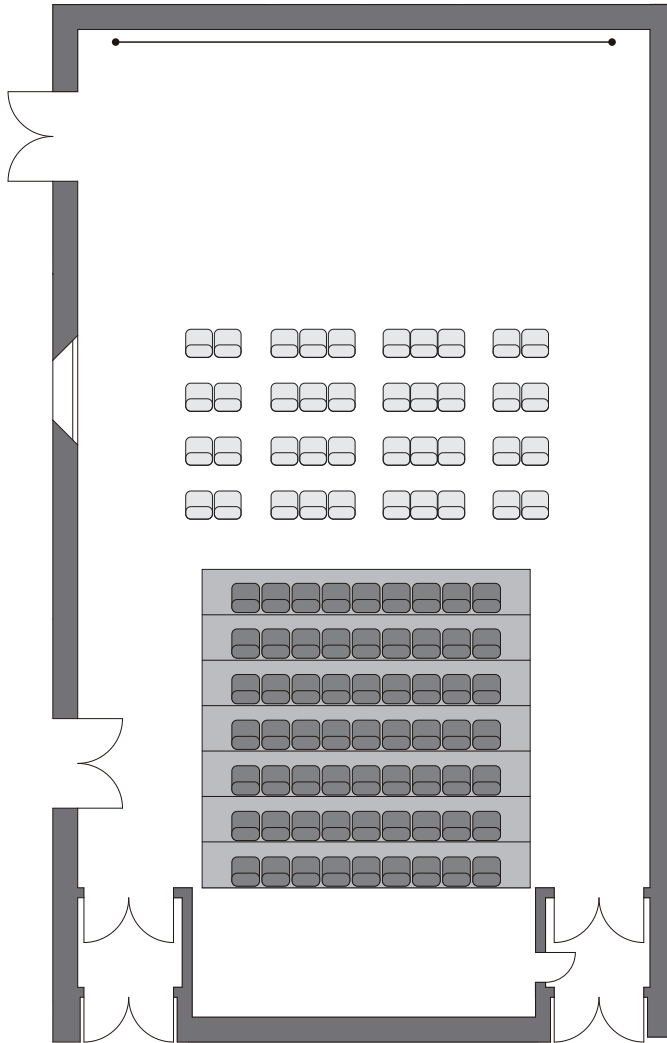

収容率 100% : 180 席

収容率 50%以内 : 90 席

イノベーションホール  
引き出し式観覧席あり

収容率 100% : 103 席

収容率 50% 以内 : 51 席

コンファレンスルーム  
木星

収容率 100%

スクール形式：84 席

収容率 50%以内

スクール形式：42 席

収容率 100%

シアター形式：84 席

収容率 50%以内

シアター形式：42 席

コンファレンスルーム  
土星

収容率 100%

スクール形式：105 席

収容率 50%以内

スクール形式：52 席

収容率 100%

シアター形式：180 席

収容率 50%以内

シアター形式：90 席

コンファレンスルーム  
天王星

収容率 50%以内  
シアター式 : 60 席

コンファレンスルーム  
海王星

収容率 100%  
口の字形式 : 28 席

収容率 50% 以内  
口の字形式 : 14 席