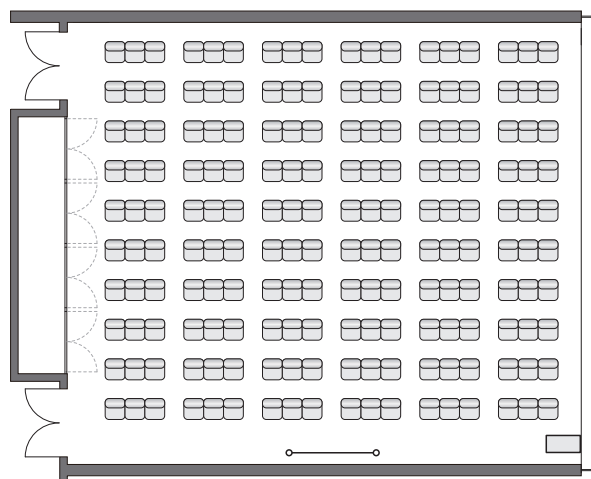

収容率 50%以内

スクール形式：42 席

収容率 100%

シアター形式：84 席

収容率 50%以内

シアター形式：42 席

コンファレンスルーム  
土星

収容率 100%

スクール形式：105 席

収容率 50%以内

スクール形式：52 席

収容率 100%

シアター形式：180 席

収容率 50%以内

シアター形式：90 席

コンファレンスルーム  
天王星

収容率 100%

スクール形式 : 63 席

収容率 50%以内

スクール形式 : 31 席

収容率 100%

シアター形式 : 120 席

収容率 50%以内

シアター形式 : 60 席

収容率 50%以内  
シアター式 : 60 席

コンファレンスルーム  
海王星

収容率 100%  
口の字形式 : 28 席

収容率 50% 以内  
口の字形式 : 14 席