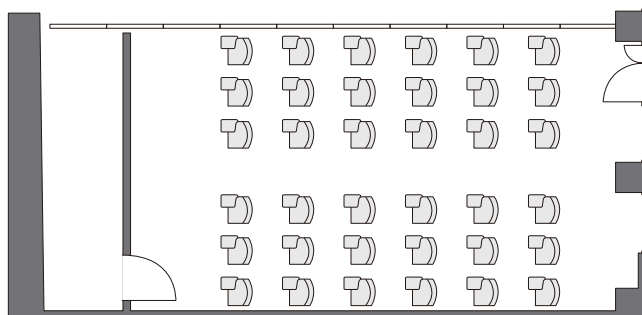

シアター形式 : 24 席

コンファレンスルーム  
火星

収容率 100%  
スクール形式 : 36 席

収容率 50%以内  
スクール形式 : 18 席

収容率 100%  
シアター形式 : 36 席

収容率 50%以内  
シアター形式 : 18 席

コンファレンスルーム  
水星

収容率 100%

スクール形式 : 30 席

収容率 50%以内

スクール形式 : 15 席

収容率 100%

シアター形式 : 36 席

収容率 50%以内

シアター形式 : 18 席

収容率 100%

口の字形式 : 30 席

収容率 50%以内

口の字形式 : 15 席

コンファレンスルーム  
金星+火星+水星(スクール形式)

収容率 100%  
スクール形式 : 105 席

収容率 50%以内  
スクール形式 : 52 席

コンファレンスルーム  
金星+火星+水星(シアター形式)

収容率 100%  
シアター形式 : 120 席

収容率 50%以内  
シアター式 : 60 席

コンファレンスルーム  
海王星

収容率 100%  
口の字形式 : 28 席

収容率 50% 以内  
口の字形式 : 14 席