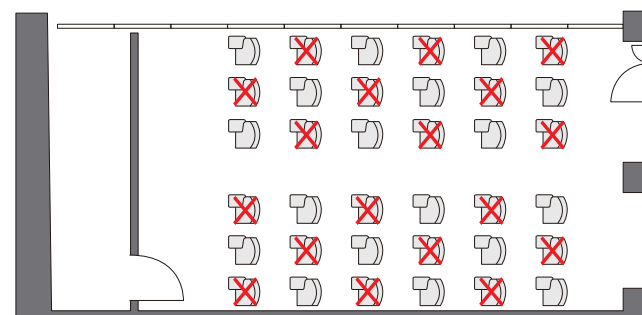

シアター形式 : 24 席

コンファレンスルーム  
火星

収容率 100%  
スクール形式 : 36 席

収容率 50%以内  
スクール形式 : 18 席

収容率 100%  
シアター形式 : 36 席

収容率 50%以内  
シアター形式 : 18 席

コンファレンスルーム  
水星

収容率 100%

スクール形式 : 30 席

収容率 50%以内

スクール形式 : 15 席

収容率 100%

シアター形式 : 36 席

収容率 50%以内

シアター形式 : 18 席

収容率 100%

口の字形式 : 30 席

収容率 50%以内

口の字形式 : 15 席

コンファレンスルーム  
金星+火星+水星(スクール形式)

収容率 100%  
スクール形式 : 105 席

収容率 50%以内  
スクール形式 : 52 席

コンファレンスルーム  
金星+火星+水星(シアター形式)

収容率 100%  
シアター形式 : 120 席

収容率 50%以内  
シアター式 : 60 席

コンファレンスルーム  
海王星

収容率 100%  
口の字形式 : 28 席

収容率 50% 以内  
口の字形式 : 14 席