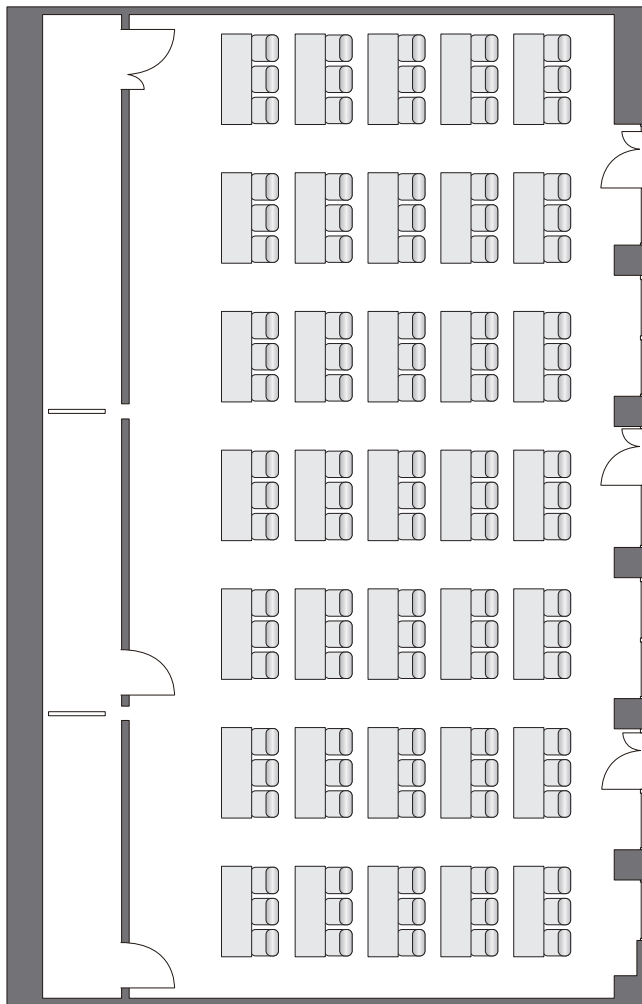

スクール形式：105 席

収容率 50%以内

スクール形式：52 席

収容率 100%

シアター形式：180 席

収容率 50%以内

シアター形式：90 席

コンファレンスルーム  
天王星

スクール形式 : 30 席

収容率 50%以内

スクール形式 : 15 席

収容率 100%

シアター形式 : 36 席

収容率 50%以内

シアター形式 : 18 席

収容率 100%

口の字形式 : 30 席

収容率 50%以内

口の字形式 : 15 席

コンファレンスルーム  
金星+火星+水星(スクール形式)

収容率 100%  
スクール形式 : 105 席

収容率 50%以内  
スクール形式 : 52 席

コンファレンスルーム  
金星+火星+水星(シアター形式)

収容率 100%  
シアター形式 : 120 席

収容率 50%以内  
シアター式 : 60 席

コンファレンスルーム  
海王星

収容率 100%  
口の字形式 : 28 席

収容率 50% 以内  
口の字形式 : 14 席