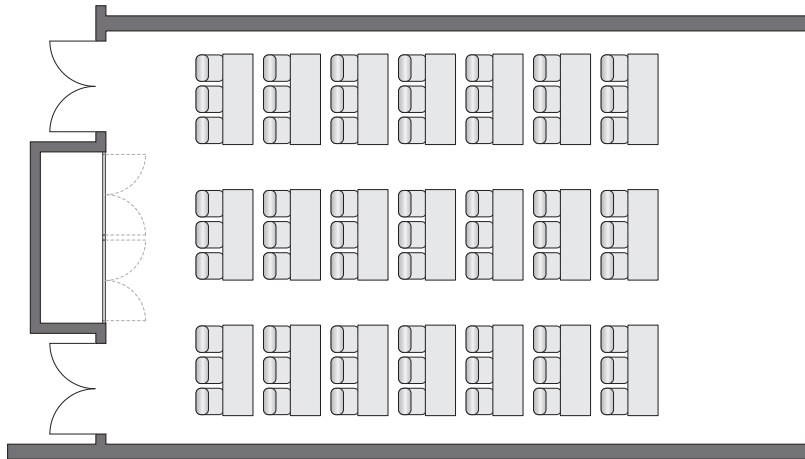

収容率 50%以内

スクール形式：42 席

収容率 100%

シアター形式：84 席

収容率 50%以内

シアター形式：42 席

コンファレンスルーム  
土星

収容率 100%

スクール形式：105 席

収容率 50%以内

スクール形式：52 席

収容率 100%

シアター形式：180 席

収容率 50%以内

シアター形式：90 席

コンファレンスルーム  
天王星

収容率 100%

スクール形式 : 63 席

収容率 50%以内

スクール形式 : 31 席

収容率 100%

シアター形式 : 120 席

収容率 50%以内

シアター形式 : 60 席

収容率 50%以内  
シアター式 : 60 席

コンファレンスルーム  
海王星

収容率 100%  
口の字形式 : 28 席

収容率 50% 以内  
口の字形式 : 14 席