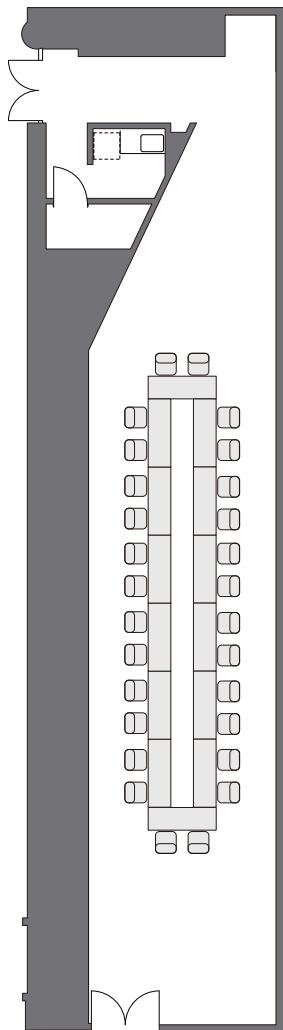

# 未来館ホール

収容率 100%

客 席：244 席

車いす席： 4 席

収容率 50% 以内

客 席：118 席

車いす席： 2 席

イノベーションホール  
引き出し式観覧席なし

収容率 100% : 180 席

収容率 50%以内 : 90 席

イノベーションホール  
引き出し式観覧席あり

収容率 100% : 103 席

収容率 50% 以内 : 51 席

コンファレンスルーム  
木星

収容率 100%

スクール形式：84 席

口の字形式 : 30 席

収容率 50%以内

口の字形式 : 15 席

コンファレンスルーム  
金星+火星+水星(スクール形式)

収容率 100%  
スクール形式 : 105 席

収容率 50%以内  
スクール形式 : 52 席

コンファレンスルーム  
金星+火星+水星(シアター形式)

収容率 100%  
シアター形式 : 120 席

収容率 50%以内  
シアター式 : 60 席

コンファレンスルーム  
海王星

収容率 100%  
口の字形式 : 28 席

収容率 50% 以内  
口の字形式 : 14 席