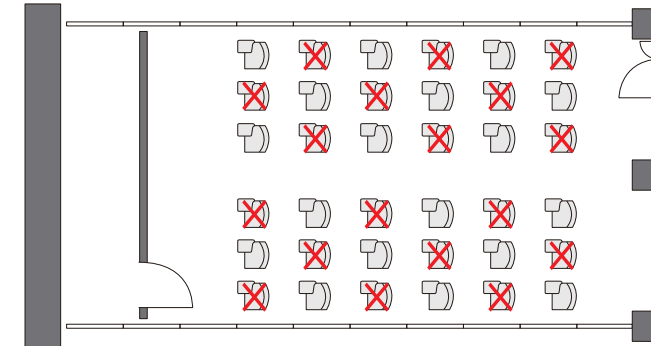

シアター形式 : 24 席

コンファレンスルーム  
火星

収容率 100%  
スクール形式 : 36 席

収容率 50%以内  
スクール形式 : 18 席

収容率 100%  
シアター形式 : 36 席

収容率 50%以内  
シアター形式 : 18 席

コンファレンスルーム  
水星

収容率 100%

スクール形式 : 30 席

収容率 50%以内

スクール形式 : 15 席

収容率 100%

シアター形式 : 36 席

収容率 50%以内

シアター形式 : 18 席

収容率 100%