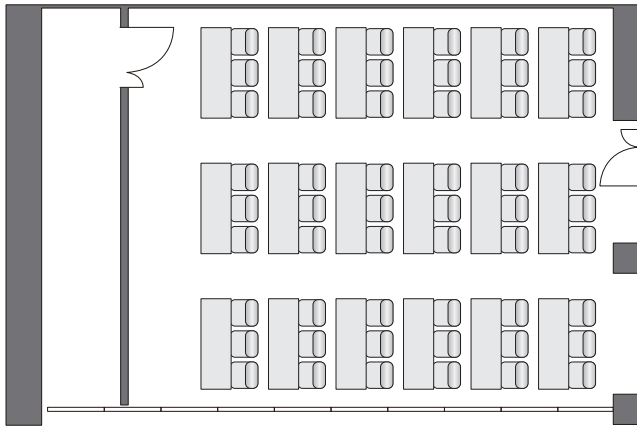

スクール形式：105 席

収容率 50%以内

スクール形式：52 席

収容率 100%

シアター形式：180 席

収容率 50%以内

シアター形式：90 席

コンファレンスルーム  
天王星

収容率 100%

スクール形式 : 63 席

収容率 50%以内

スクール形式 : 31 席

収容率 100%

シアター形式 : 120 席

収容率 50%以内

シアター形式 : 60 席

コンファレンスルーム  
金星

収容率 100%

スクール形式 : 54 席

収容率 50%以内

スクール形式 : 27 席

収容率 100%

シアター形式 : 48 席

収容率 50%以内

シアター形式 : 24 席

コンファレンスルーム  
火星

収容率 100%  
スクール形式 : 36 席

収容率 50%以内  
スクール形式 : 18 席

収容率 100%  
シアター形式 : 36 席

収容率 50%以内  
シアター形式 : 18 席

コンファレンスルーム  
水星

収容率 100%