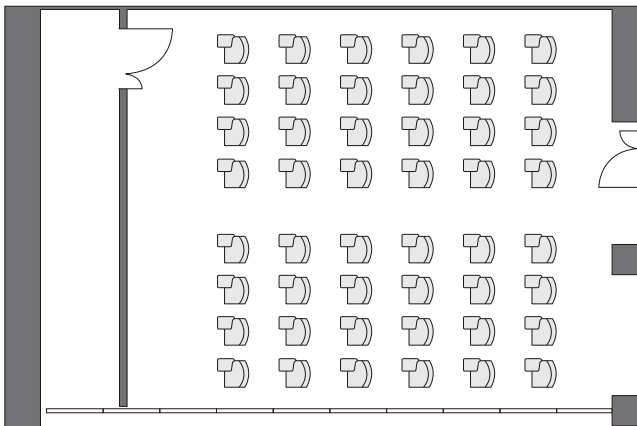

コンファレンスルーム  
金星

収容率 100%

スクール形式 : 54 席

収容率 50%以内

スクール形式 : 27 席

収容率 100%

シアター形式 : 48 席

収容率 50%以内

シアター形式 : 24 席

コンファレンスルーム  
火星

収容率 100%  
スクール形式 : 36 席

収容率 50%以内  
スクール形式 : 18 席

収容率 100%  
シアター形式 : 36 席

収容率 50%以内  
シアター形式 : 18 席

コンファレンスルーム  
水星

収容率 100%

スクール形式 : 30 席

収容率 50%以内

スクール形式 : 15 席

収容率 100%

シアター形式 : 36 席

収容率 50%以内

シアター形式 : 18 席

収容率 100%

収容率 50%以内  
シアター式 : 60 席

コンファレンスルーム  
海王星

収容率 100%  
口の字形式 : 28 席

収容率 50% 以内  
口の字形式 : 14 席