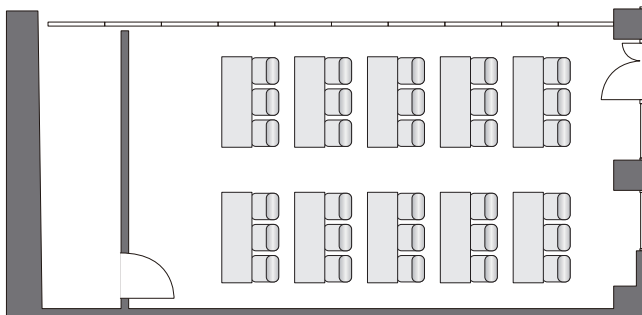

シアター形式 : 24 席

コンファレンスルーム  
火星

収容率 100%  
スクール形式 : 36 席

収容率 50%以内  
スクール形式 : 18 席

収容率 100%  
シアター形式 : 36 席

収容率 50%以内  
シアター形式 : 18 席

コンファレンスルーム  
水星

収容率 100%

スクール形式 : 30 席

収容率 50%以内

スクール形式 : 15 席

収容率 100%

シアター形式 : 36 席

収容率 50%以内

シアター形式 : 18 席

収容率 100%

口の字形式 : 30 席

収容率 50%以内

口の字形式 : 15 席

コンファレンスルーム  
金星+火星+水星(スクール形式)

収容率 100%  
スクール形式 : 105 席

収容率 50%以内  
スクール形式 : 52 席

コンファレンスルーム  
金星+火星+水星(シアター形式)

収容率 100%  
シアター形式 : 120 席

収容率 50%以内  
シアター式 : 60 席

コンファレンスルーム  
海王星

収容率 100%  
口の字形式 : 28 席

収容率 50% 以内  
口の字形式 : 14 席