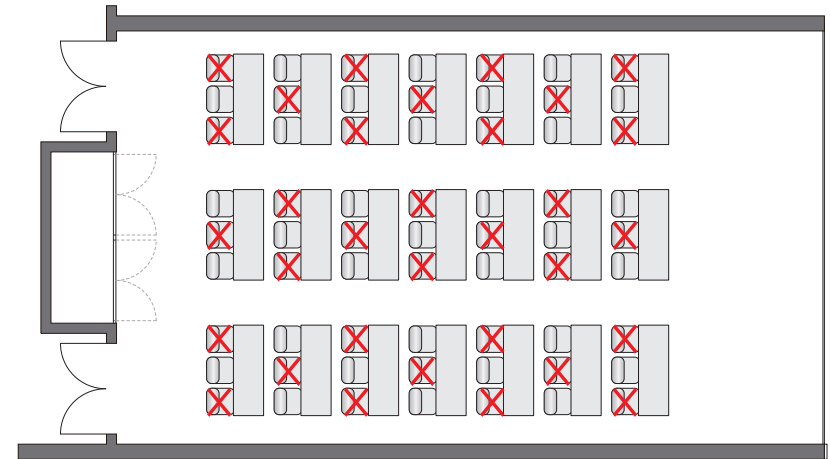

収容率 50%以内

スクール形式：42 席

収容率 100%

シアター形式：84 席

収容率 50%以内

シアター形式：42 席

コンファレンスルーム  
土星

収容率 100%

スクール形式：105 席

収容率 50%以内

スクール形式：52 席

収容率 100%

シアター形式：180 席

収容率 50%以内

シアター形式：90 席

コンファレンスルーム  
天王星

収容率 100%

スクール形式 : 63 席

収容率 50%以内

スクール形式 : 31 席

収容率 100%

シアター形式 : 120 席

収容率 50%以内

シアター形式 : 60 席

収容率 50%以内  
シアター式 : 60 席

コンファレンスルーム  
海王星

収容率 100%  
口の字形式 : 28 席

収容率 50% 以内  
口の字形式 : 14 席