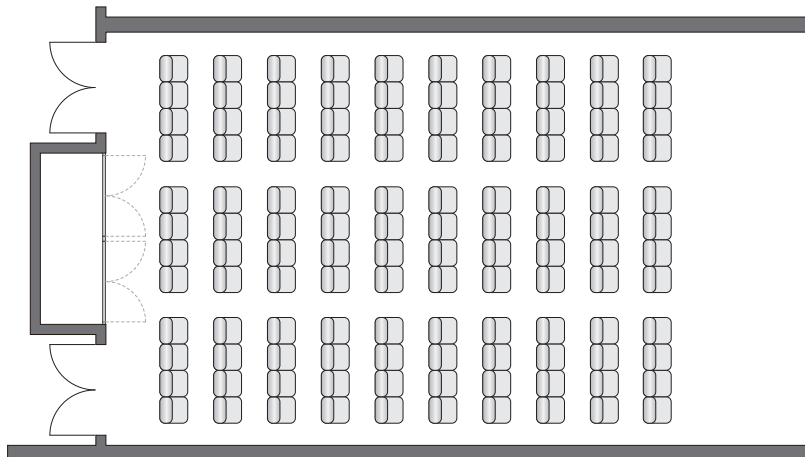

スクール形式：105 席

収容率 50%以内

スクール形式：52 席

収容率 100%

シアター形式：180 席

収容率 50%以内

シアター形式：90 席

コンファレンスルーム  
天王星

収容率 100%

スクール形式 : 63 席

収容率 50%以内

スクール形式 : 31 席

収容率 100%

シアター形式 : 120 席

収容率 50%以内

シアター形式 : 60 席

コンファレンスルーム  
金星

収容率 100%

スクール形式 : 54 席

収容率 50%以内

スクール形式 : 27 席

収容率 100%

シアター形式 : 48 席

収容率 50%以内

収容率 50%以内  
シアター式 : 60 席

コンファレンスルーム  
海王星

収容率 100%  
口の字形式 : 28 席

収容率 50% 以内  
口の字形式 : 14 席