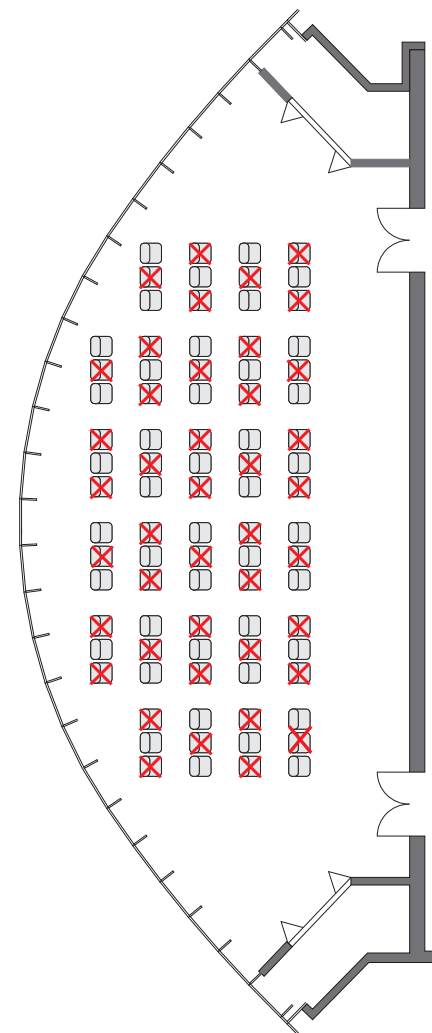

# 未来館ホール

収容率 100%

客 席：244 席

車いす席： 4 席

収容率 50% 以内

客 席：118 席

車いす席： 2 席

イノベーションホール  
引き出し式観覧席なし

収容率 100% : 180 席

収容率 50%以内 : 90 席

イノベーションホール  
引き出し式観覧席あり

収容率 100% : 103 席

収容率 50% 以内 : 51 席

コンファレンスルーム  
木星

収容率 100%

スクール形式：84 席

収容率 50%以内

スクール形式：42 席

収容率 100%

シアター形式：84 席

収容率 50%以内

シアター形式：42 席

コンファレンスルーム  
土星

収容率 100%

スクール形式：105 席

収容率 50%以内

スクール形式：52 席

収容率 100%

シアター形式：180 席

収容率 50%以内

シアター形式：90 席

コンファレンスルーム  
天王星