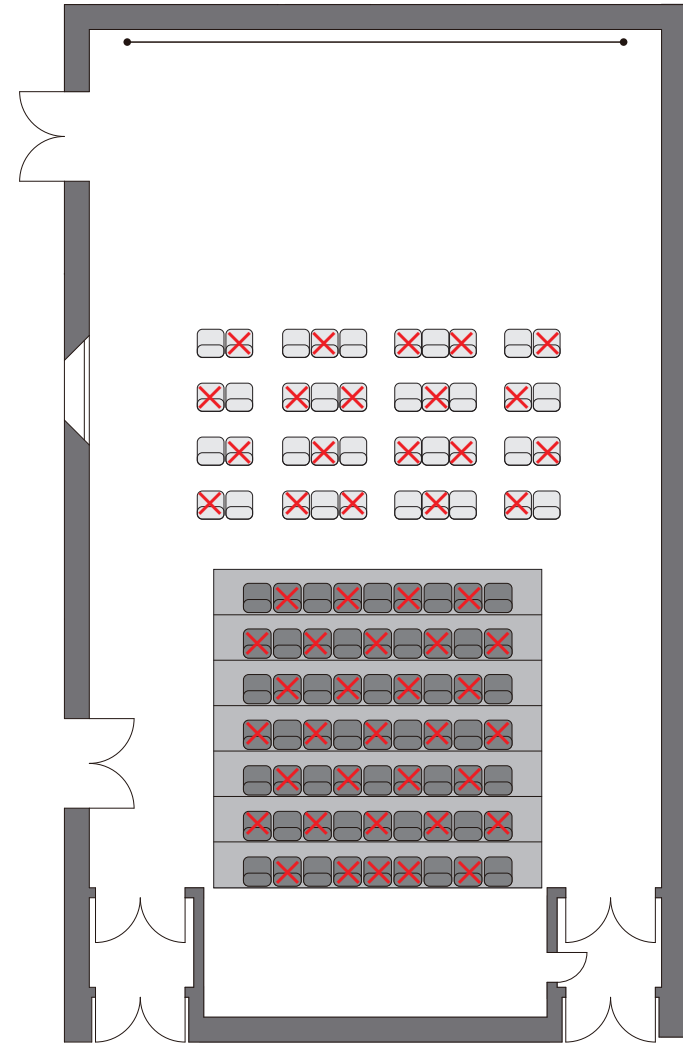

収容率 100% : 180 席

収容率 50%以内 : 90 席

イノベーションホール  
引き出し式観覧席あり

収容率 100% : 103 席

収容率 50% 以内 : 51 席

コンファレンスルーム  
木星

収容率 100%

スクール形式：84 席

収容率 50%以内

スクール形式：42 席

収容率 100%

シアター形式：84 席

収容率 50%以内

シアター形式：42 席

コンファレンスルーム  
土星

収容率 100%

スクール形式：105 席

収容率 50%以内

スクール形式：52 席

収容率 100%

シアター形式：180 席

収容率 50%以内

シアター形式：90 席

コンファレンスルーム  
天王星

収容率 50%以内  
シアター式 : 60 席

コンファレンスルーム  
海王星

収容率 100%  
口の字形式 : 28 席

収容率 50% 以内  
口の字形式 : 14 席