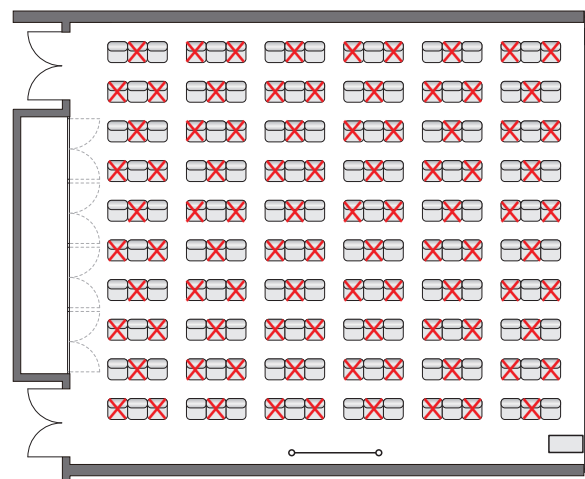

収容率 50%以内

スクール形式：42 席

収容率 100%

シアター形式：84 席

収容率 50%以内

シアター形式：42 席

コンファレンスルーム  
土星

収容率 100%

スクール形式：105 席

収容率 50%以内

スクール形式：52 席

収容率 100%

シアター形式：180 席

収容率 50%以内

シアター形式：90 席

コンファレンスルーム  
天王星

収容率 100%

スクール形式 : 63 席

収容率 50%以内

スクール形式 : 31 席

収容率 100%

シアター形式 : 120 席

収容率 50%以内

シアター形式 : 60 席

収容率 50%以内  
シアター式 : 60 席

コンファレンスルーム  
海王星

収容率 100%  
口の字形式 : 28 席

収容率 50% 以内  
口の字形式 : 14 席