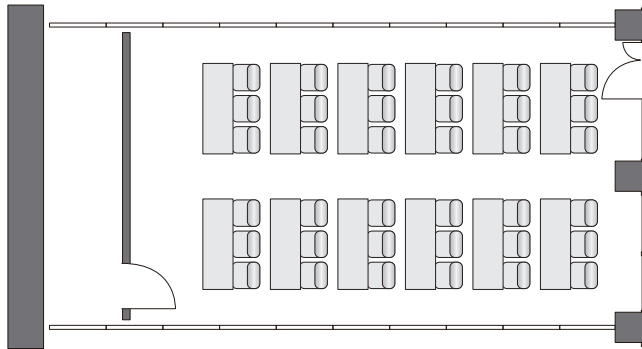

収容率 100%

スクール形式 : 63 席

収容率 50%以内

スクール形式 : 31 席

収容率 100%

シアター形式 : 120 席

収容率 50%以内

シアター形式 : 60 席

コンファレンスルーム  
金星

収容率 100%

スクール形式 : 54 席

収容率 50%以内

スクール形式 : 27 席

収容率 100%

シアター形式 : 48 席

収容率 50%以内

シアター形式 : 24 席

コンファレンスルーム  
火星

収容率 100%  
スクール形式 : 36 席

収容率 50%以内  
スクール形式 : 18 席

収容率 100%  
シアター形式 : 36 席

収容率 50%以内  
シアター形式 : 18 席

コンファレンスルーム  
水星

収容率 100%

スクール形式 : 30 席

収容率 50%以内

スクール形式 : 15 席

収容率 100%

シアター形式 : 36 席

収容率 50%以内

シアター形式 : 18 席

収容率 100%