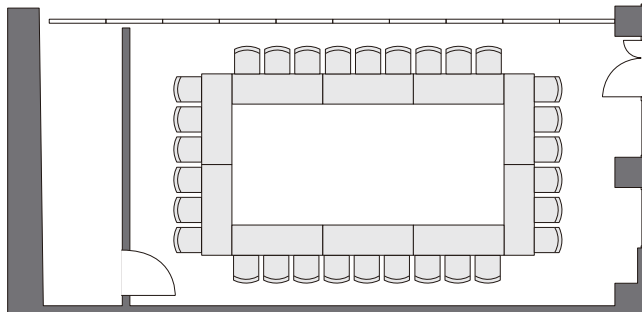

スクール形式 : 30 席

収容率 50%以内

スクール形式 : 15 席

収容率 100%

シアター形式 : 36 席

収容率 50%以内

シアター形式 : 18 席

収容率 100%

口の字形式 : 30 席

収容率 50%以内

口の字形式 : 15 席

コンファレンスルーム  
金星+火星+水星(スクール形式)

収容率 100%  
スクール形式 : 105 席

収容率 50%以内  
スクール形式 : 52 席

コンファレンスルーム  
金星+火星+水星(シアター形式)

収容率 100%  
シアター形式 : 120 席

収容率 50%以内  
シアター式 : 60 席

コンファレンスルーム  
海王星

収容率 100%  
口の字形式 : 28 席

収容率 50% 以内  
口の字形式 : 14 席