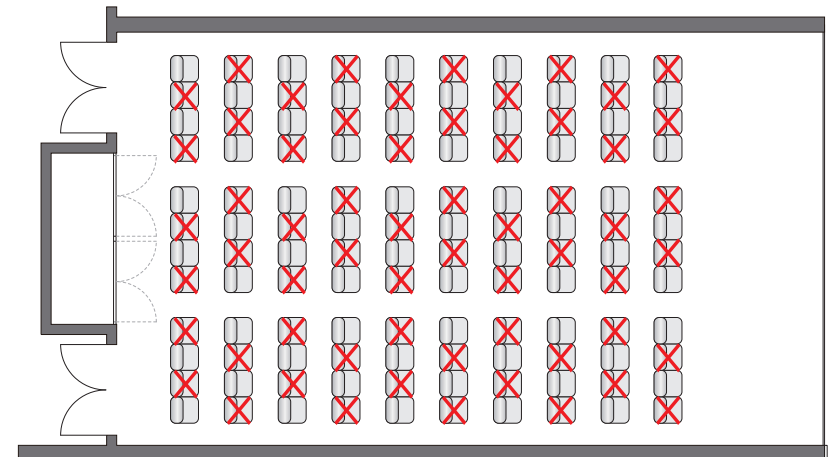

スクール形式：105 席

収容率 50%以内

スクール形式：52 席

収容率 100%

シアター形式：180 席

収容率 50%以内

シアター形式：90 席

コンファレンスルーム  
天王星

収容率 100%

スクール形式 : 63 席

収容率 50%以内

スクール形式 : 31 席

収容率 100%

シアター形式 : 120 席

収容率 50%以内

シアター形式 : 60 席

コンファレンスルーム  
金星

収容率 100%

スクール形式 : 54 席

収容率 50%以内

スクール形式 : 27 席

収容率 100%

シアター形式 : 48 席

収容率 50%以内

シアター形式 : 24 席

コンファレンスルーム  
火星

収容率 100%  
スクール形式 : 36 席

収容率 50%以内  
スクール形式 : 18 席

収容率 100%  
シアター形式 : 36 席

収容率 50%以内  
シアター形式 : 18 席

コンファレンスルーム  
水星

収容率 100%