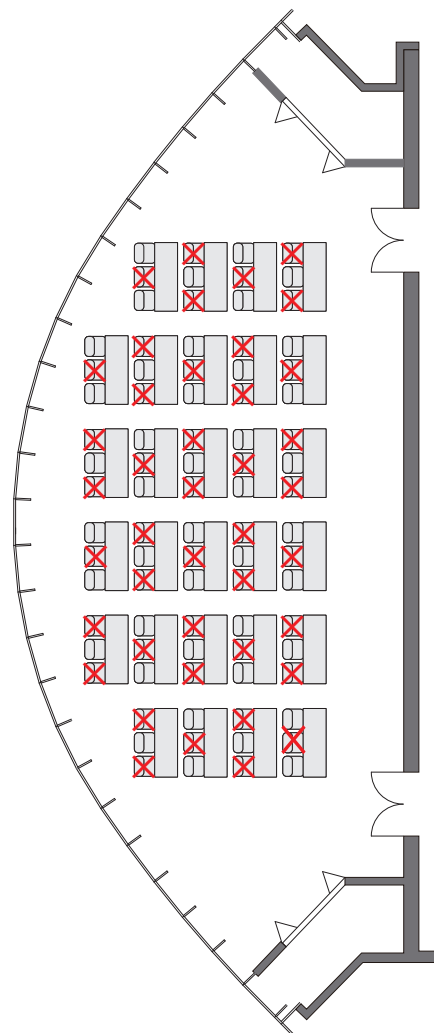

# 未来館ホール

収容率 100%

客 席：244 席

車いす席： 4 席

収容率 50% 以内

客 席：118 席

車いす席： 2 席

イノベーションホール  
引き出し式観覧席なし

収容率 100% : 180 席

収容率 50%以内 : 90 席

イノベーションホール  
引き出し式観覧席あり

収容率 100% : 103 席

収容率 50% 以内 : 51 席

コンファレンスルーム  
木星

収容率 100%

スクール形式：84 席

収容率 50%以内

スクール形式：42 席

収容率 100%

シアター形式：84 席

収容率 50%以内

シアター形式：42 席

コンファレンスルーム  
土星

収容率 100%

スクール形式：105 席

収容率 50%以内

スクール形式：52 席

収容率 100%

シアター形式：180 席

収容率 50%以内

シアター形式：90 席

コンファレンスルーム  
天王星