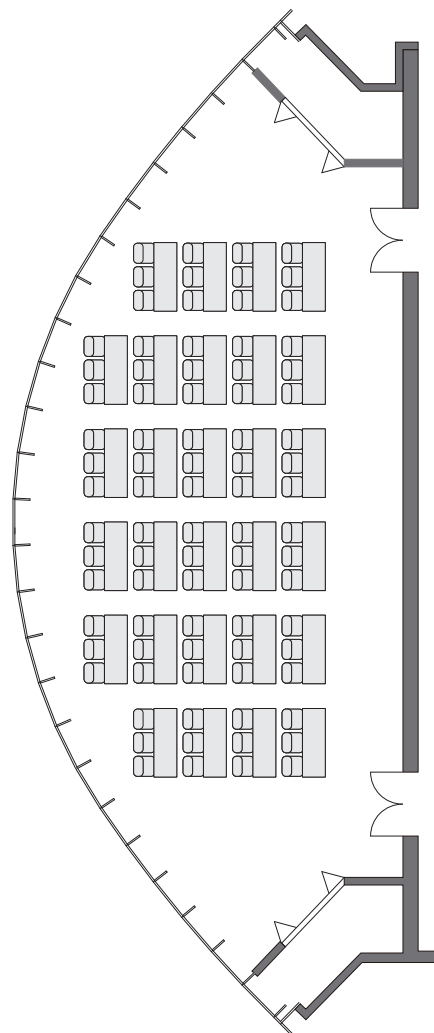

# 未来館ホール

収容率 100%

客 席：244 席

車いす席： 4 席

収容率 50% 以内

客 席：118 席

車いす席： 2 席

イノベーションホール  
引き出し式観覧席なし

収容率 100% : 180 席

収容率 50%以内 : 90 席

イノベーションホール  
引き出し式観覧席あり

収容率 100% : 103 席

収容率 50% 以内 : 51 席

コンファレンスルーム  
木星

収容率 100%

スクール形式：84 席

収容率 50%以内

スクール形式：42 席

収容率 100%

シアター形式：84 席

収容率 50%以内

シアター形式：42 席

コンファレンスルーム  
土星

収容率 100%

スクール形式：105 席

収容率 50%以内

スクール形式：52 席

収容率 100%

シアター形式：180 席

収容率 50%以内

シアター形式：90 席

コンファレンスルーム  
天王星