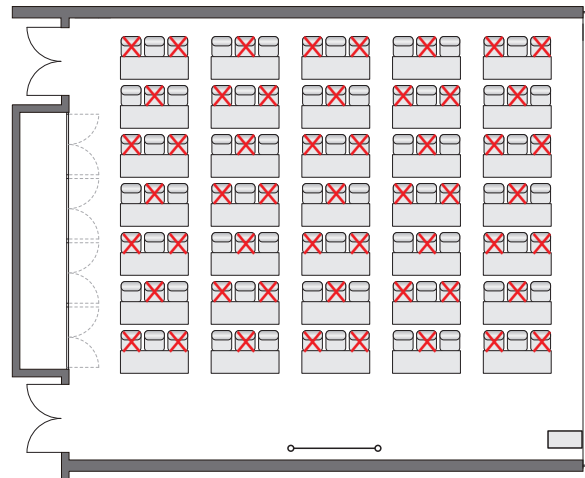

収容率 100% : 180 席

収容率 50%以内 : 90 席

イノベーションホール  
引き出し式観覧席あり

収容率 100% : 103 席

収容率 50% 以内 : 51 席

コンファレンスルーム  
木星

収容率 100%

スクール形式：84 席

収容率 50%以内

スクール形式：42 席

収容率 100%

シアター形式：84 席

収容率 50%以内

シアター形式：42 席

コンファレンスルーム  
土星

収容率 100%

スクール形式：105 席

収容率 50%以内

スクール形式：52 席

収容率 100%

シアター形式：180 席

収容率 50%以内

シアター形式：90 席

コンファレンスルーム  
天王星

収容率 50%以内  
シアター式 : 60 席

コンファレンスルーム  
海王星

収容率 100%  
口の字形式 : 28 席

収容率 50% 以内  
口の字形式 : 14 席