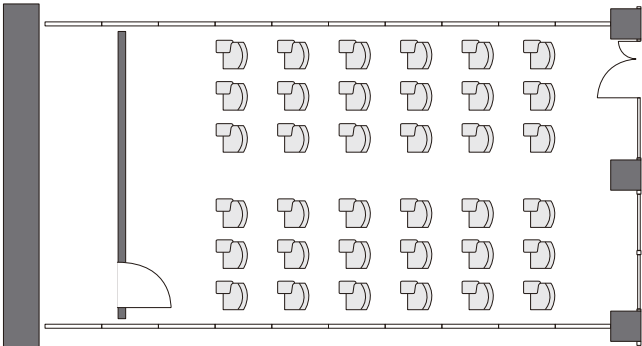

シアター形式 : 24 席

コンファレンスルーム  
火星

収容率 100%  
スクール形式 : 36 席

収容率 50%以内  
スクール形式 : 18 席

収容率 100%  
シアター形式 : 36 席

収容率 50%以内  
シアター形式 : 18 席

コンファレンスルーム  
水星

収容率 100%

スクール形式 : 30 席

収容率 50%以内

スクール形式 : 15 席

収容率 100%

シアター形式 : 36 席

収容率 50%以内

シアター形式 : 18 席

収容率 100%

口の字形式 : 30 席

収容率 50%以内

口の字形式 : 15 席

コンファレンスルーム  
金星+火星+水星(スクール形式)

収容率 100%  
スクール形式 : 105 席

収容率 50%以内  
スクール形式 : 52 席

コンファレンスルーム  
金星+火星+水星(シアター形式)

収容率 100%  
シアター形式 : 120 席

収容率 50%以内  
シアター式 : 60 席

コンファレンスルーム  
海王星

収容率 100%  
口の字形式 : 28 席

収容率 50% 以内  
口の字形式 : 14 席