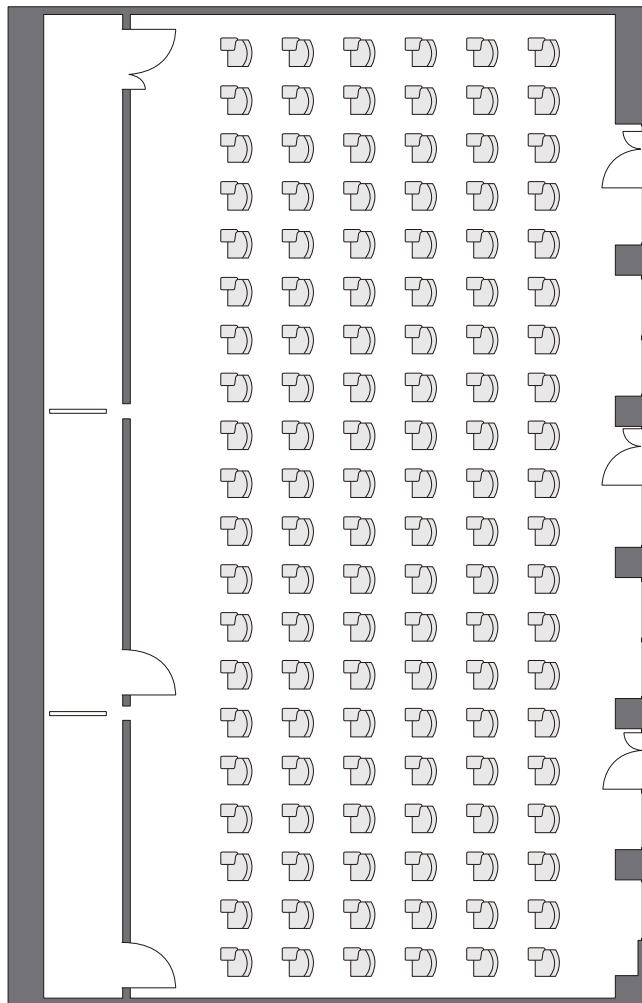

シアター形式 : 24 席

コンファレンスルーム  
火星

収容率 100%  
スクール形式 : 36 席

収容率 50%以内  
スクール形式 : 18 席

収容率 100%  
シアター形式 : 36 席

収容率 50%以内  
シアター形式 : 18 席

コンファレンスルーム  
水星

収容率 100%

スクール形式 : 30 席

収容率 50%以内

スクール形式 : 15 席

収容率 100%

シアター形式 : 36 席

収容率 50%以内

シアター形式 : 18 席

収容率 100%

口の字形式 : 30 席

収容率 50%以内

口の字形式 : 15 席

コンファレンスルーム  
金星+火星+水星(スクール形式)

収容率 100%  
スクール形式 : 105 席

収容率 50%以内  
スクール形式 : 52 席

コンファレンスルーム  
金星+火星+水星(シアター形式)

収容率 100%  
シアター形式 : 120 席

収容率 50%以内  
シアター式 : 60 席

コンファレンスルーム  
海王星

収容率 100%  
口の字形式 : 28 席

収容率 50% 以内  
口の字形式 : 14 席