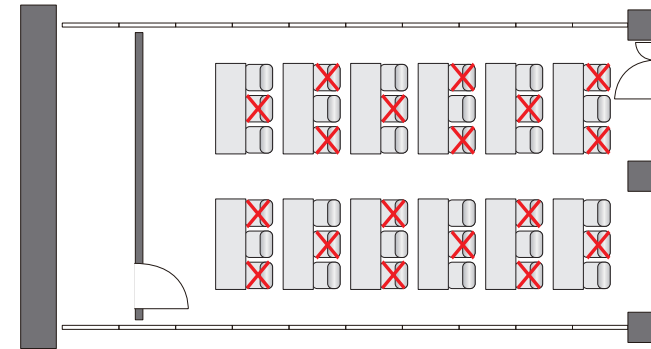

シアター形式 : 24 席

コンファレンスルーム  
火星

収容率 100%  
スクール形式 : 36 席

収容率 50%以内  
スクール形式 : 18 席

収容率 100%  
シアター形式 : 36 席

収容率 50%以内  
シアター形式 : 18 席

コンファレンスルーム  
水星

収容率 100%

スクール形式 : 30 席

収容率 50%以内

スクール形式 : 15 席

収容率 100%

シアター形式 : 36 席

収容率 50%以内

シアター形式 : 18 席

収容率 100%