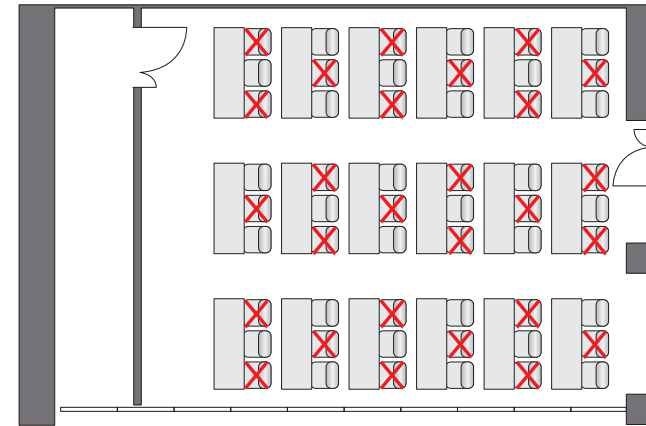

収容率 100%

スクール形式 : 63 席

収容率 50%以内

スクール形式 : 31 席

収容率 100%

シアター形式 : 120 席

収容率 50%以内

シアター形式 : 60 席

コンファレンスルーム  
金星

収容率 100%

スクール形式 : 54 席

収容率 50%以内

スクール形式 : 27 席

収容率 100%

シアター形式 : 48 席

収容率 50%以内

シアター形式 : 24 席

コンファレンスルーム  
火星

収容率 100%  
スクール形式 : 36 席

収容率 50%以内  
スクール形式 : 18 席

収容率 100%  
シアター形式 : 36 席

収容率 50%以内  
シアター形式 : 18 席

コンファレンスルーム  
水星

収容率 100%

スクール形式 : 30 席

収容率 50%以内

スクール形式 : 15 席

収容率 100%

シアター形式 : 36 席

収容率 50%以内

シアター形式 : 18 席

収容率 100%