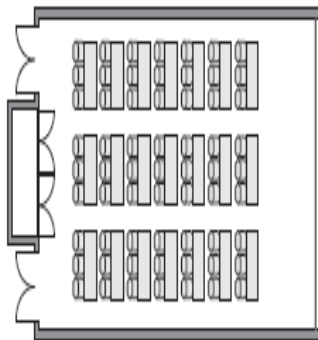

天王星ルーム

【面積】110㎡
【天井高】3m
【通常レイアウト】
スクール形式
『63席』

音響システム

※ステレオミニプラグ接続で音声出力可能

ワイヤレス受信器
Shure/GLXD4 2台
※充電電池は右側に収納されています