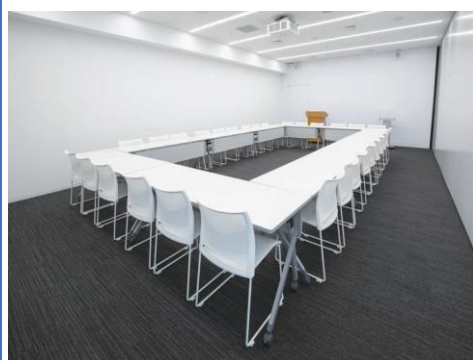

水星ルーム

【面積】80㎡
【天井高】3m
【通常レイアウト】
口の字形式『30席』