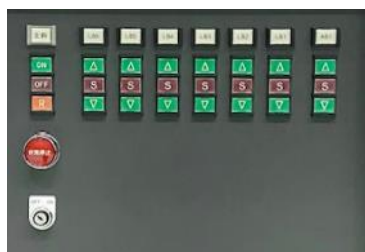

プロジェクター電源、プロジェクター映像選択

HDMI・RGB・AUDIO・VIDEO入力、コンセント
 スライド棚

MDデッキ TEACAM MD-350

CDプレーヤー TEACAM CD-01U

ワイヤレスマイク、ワイヤレスマイク用エネルギー収納

マルチシグナル対応シームレススイッチャー IMAGENICS SL-41B

NetLinx インテグレートコントローラー AMX NX-1200

有線マイク入力(4本まで使用可)

ワイヤレスチューナー Panasonic WX-4040B

ボタン操作制御盤(部分)
 ボタン操作パネル

ボタン操作制御盤(部分)
 照明(プリセット)操作パネル

調光コントローラー
 Leprecon LP-624
 ※専門知識が必要です。基本的には
 照明操作パネルをご利用ください。

DLPプロジェクター
 Panasonic PT-D5700
 (10000lm)

スクリーン
 投影サイズ 約260インチ
 プロジェクター投影比率 4:3