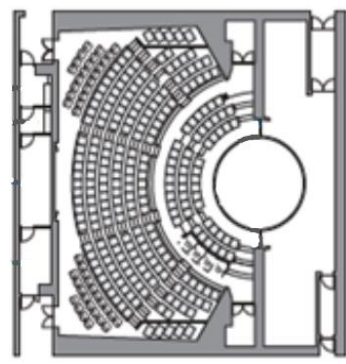

未来館ホール

【面積】400㎡
 【天井高】7m
 【通常レイアウト】
 固定席244席
 ※追加44席、
 車椅子4台の合計292席

調整室

※オペレーター1名(音響・照明・映像いずれか)の発注が必須です。
 調整室の機材操作は基本的にオペレーターが行います。

ビデオ・スイッチャー
 Roland V-40HD

音響ミキサー
 Panasonic WR-D40

照明操作卓
 松村電機 F105
 ※照明の簡易操作は舞台袖でも可能です。