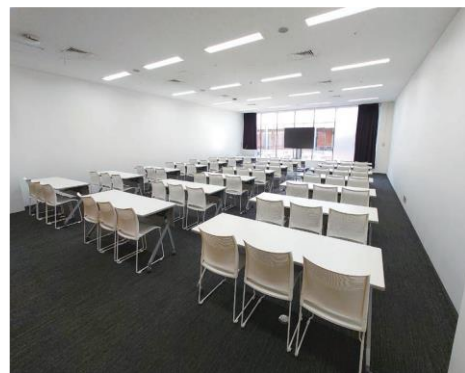

天王星ルーム

【面積】110㎡
【天井高】3m
【通常レイアウト】
スクール形式
『63席』