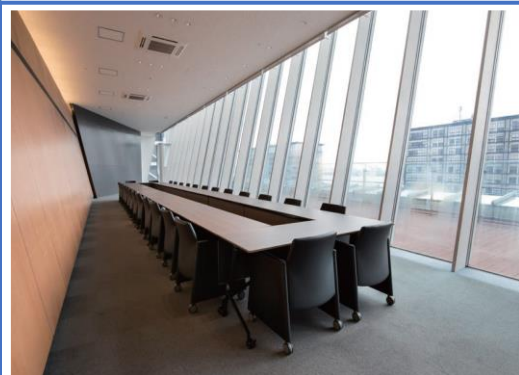

海王星ルーム

【面積】105㎡
 【天井高】4.2m
 【通常レイアウト】口の字形式『28席』

応接タイプ机(ダークブラウン)
 ×14台
 w1800 × d600 × h720

応接タイプ椅子(黒) × 28脚
 w570 × d615 × h780 sh440

4Kテレビモニター ×1台
 70インチ
 SHARP LC-70XG35

内線電話 ×1台
 ※外線不可

机 ×4台
 w1800 × d600 × h700