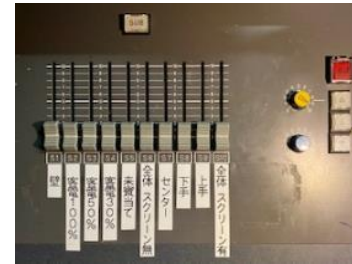

未来館ホール

【面積】400㎡
【天井高】7m
【通常レイアウト】
固定席244席
※追加44席、
車椅子4台の合計292席

調整室

※オペレーター1名(音響・照明・映像いずれか)の発注が必須です。
調整室の機材操作は基本的にオペレーターが行います。

- 電源 LOG AUDIO LD2000
- MD/CDプレーヤー TASCAM MD-CD1MK II
- DVD/VHSレコーダー TOSHIBA D-VDR9
- DVDレコーダー SONY RDR-HX72
- ブルーレイレコーダー Panasonic DMR-BW-970-K
- ブルーレイレコーダー Panasonic DMR-BW-970-K
- 1入力4出力映像・音声分配器 イメージニクス DA-144
- VHSレコーダー Panasonic BS555

■ 舞台袖設備

※舞台袖での機材操作は利用者様にお願いしております。
機材の操作方法は当日のオペレーターにお聞きください。
当館の方で操作希望でしたら、追加発注も可能です。
不明点はお問い合わせください。

照明操作パネル