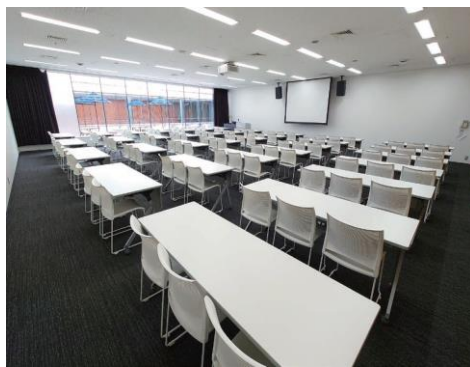

土星ルーム

【面積】160㎡
【天井高】3m
【通常レイアウト】
スクール形式
『105席』