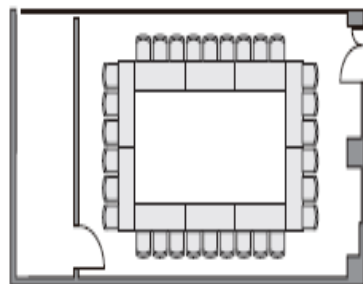

内線電話 × 1台
 ※外線不可

ゴミ箱 × 1台
 w330 × d240 × h600
 ※45Lを超えるゴミは有料となります

水星ルーム

【面積】80㎡
 【天井高】3m
 【通常レイアウト】
 口の字形式『30席』

■ 操作システム

ワイヤレスタッチパネル 9.7インチ iPad Pro
 ※プロジェクター、マイク、音響の操作が可能

主電源ユニット JVC PS-P32-B
 HDMI・RGB・AUDIO・VIDEO入力
 有線マイク入力(1本)、コンセント
 Blu-ray Discレコーダー SONY BDZ-ZW500
 ソリッドステートCDレコーダー TEACAM SS-CDR200
 マルチシグナル対応シームレススイッチャー
 IMAGENICS SL-41B