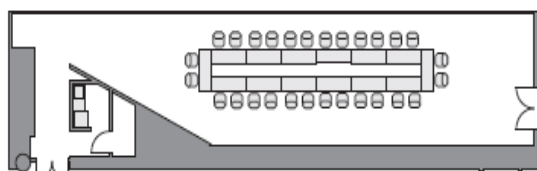

海王星ルーム

【面積】105㎡
 【天井高】4.2m
 【通常レイアウト】口の字形式『28席』

応接タイプ机(ダークブラウン)
 ×14台
 w1800 × d600 × h720

応接タイプ椅子(黒) × 28脚
 w570 × d615 × h780 sh440

4Kテレビモニター ×1台
 70インチ
 SHARP LC-70XG35

内線電話 ×1台
 ※外線不可

机 ×4台
 w1800 × d600 × h700