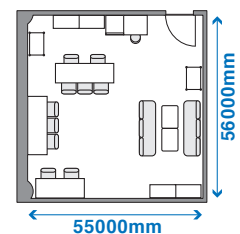

利用料金表

備品リスト

利用規約

ご利用の流れ
(施設利用)

その他日本科学未来館
の施設サービス

アクセス・
お台場地図

施設概要

面積	天井高	立食形式	着席形式
600㎡	24m(一部6m)	500名	300席

シンボルゾーン事務室

会場平面図／
基本レイアウト図面

面積	定員	貴重品ロッカー
31㎡	17名	○

ご利用にあたって

シンボルゾーンおよびジオ・コスモスのご利用には通常の利用審査基準に加えて別途審査項目がございます。催事の内容・規模・会社概要・会場レイアウト案などが詳細に書かれた計画書のご提出をお願いいたします。計画書をもとに貸出可能か審査させていただきます。本スペースは、企画展等での利用が多く、利用可能な日程がかなり限定されます。詳細は、担当者までお問合せください。