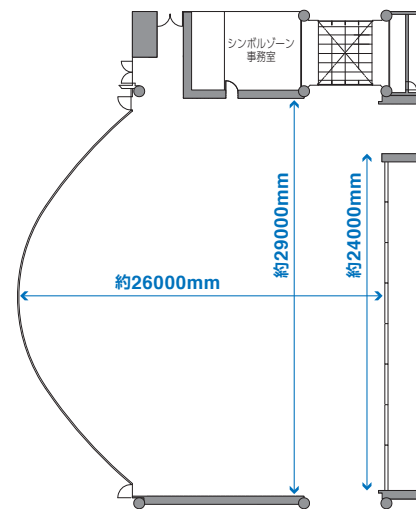

シンボルゾーン

ジオ・コスモス

シンボル展示「Geo-Cosmos」が頭上に浮かぶ、6階まで吹き抜けの空間。企画展示ゾーンと隣接しており、連続して使用することも可能です。

会場平面図

フロアマップ

貸出施設一覧

各貸出施設のご案内

外構図・1階・7階
簡易平面図

利用料金表

備品リスト

利用規約

ご利用の流れ
(施設利用)

その他日本科学未来館
の施設サービス

アクセス・
お台場地図

施設概要

面積	天井高	立食形式	着席形式
600㎡	24m(一部6m)	500名	300席

シンボルゾーン事務室

会場平面図／
基本レイアウト図面

面積	定員	貴重品ロッカー
31㎡	17名	○

ご利用にあたって

シンボルゾーンおよびジオ・コスモスのご利用には通常の利用審査基準に加えて別途審査項目がございます。催事の内容・規模・会社概要・会場レイアウト案などが詳細に書かれた計画書のご提出をお願いいたします。計画書をもとに貸出可能か審査させていただきます。本スペースは、企画展等での利用が多く、利用可能な日程がかなり限定されます。詳細は、担当者までお問合せください。