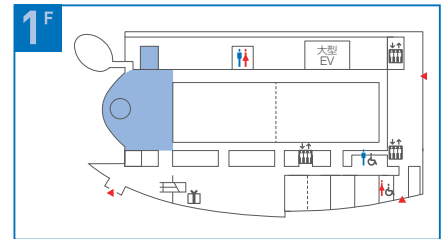

シンボルゾーン

ジオ・コスモス

シンボル展示「Geo-Cosmos」が頭上に浮かぶ、6階まで吹き抜けの空間。企画展示ゾーンと隣接しており、連続して使用することも可能です。

会場平面図

フロアマップ

貸出施設一覧

各貸出施設のご案内

外構図・1階・7階
簡易平面図

利用料金表

備品リスト

利用規約

ご利用の流れ
(施設利用)

その他日本科学未来館
の施設サービス

アクセス・
お台場地図

施設概要

面積	天井高	立食形式	着席形式
600㎡	24m(一部6m)	500名	300席

シンボルゾーン事務室

会場平面図／
基本レイアウト図面

面積	定員	貴重品ロッカー
31㎡	17名	○

ご利用にあたって

シンボルゾーンおよびジオ・コスモスのご利用には通常の利用審査基準に加えて別途審査項目がございます。催事の内容・規模・会社概要・会場レイアウト案などが詳細に書かれた計画書のご提出をお願いいたします。計画書をもとに貸出可能か審査させていただきます。本スペースは、企画展等での利用が多く、利用可能な日程がかなり限定されます。詳細は、担当者までお問合せください。