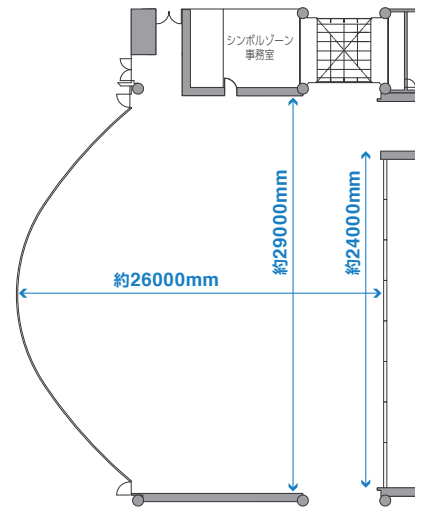

シンボルゾーン

ジオ・コスモス

シンボル展示「Geo-Cosmos」が頭上に浮かぶ、6階まで吹き抜けの空間。企画展示ゾーンと隣接しており、連続して使用することも可能です。

会場平面図

施設概要

面積	天井高	立食形式	着席形式
600㎡	24m(一部6m)	500名	300席

ジオ・コスモス

高輝度・高解像度で、宇宙空間に輝く地球の姿をリアルに映し出す日本科学未来館のシンボル展示です。1万362枚のLEDパネルを使用しています。毎日、人工衛星が撮影した画像を取り込んで、雲の映像を流している「地球ディスプレイ」です。

※シンボルゾーンをご利用いただく場合、ジオ・コスモスのご利用もセットとなります。さらに、ジオ・コスモスで演出効果を施す場合は、オペレーター料金が必要となります。(p.24「施設利用料金表」、p.25「清掃、レイアウト変更、オペレーター料金」参照)

シンボルゾーン事務室

会場平面図／基本レイアウト図面

面積	定員	貴重品ロッカー
31㎡	17名	○

ご利用にあたって

シンボルゾーンおよびジオ・コスモスのご利用には通常の利用審査基準に加えて別途審査項目がございます。催事の内容・規模・会社概要・会場レイアウト案などが詳細に書かれた計画書のご提出をお願いいたします。計画書をもとに貸出可能か審査させていただきます。本スペースは、企画展等での利用が多く、利用可能な日程がかなり限定されます。詳細は、担当者までお問合せください。