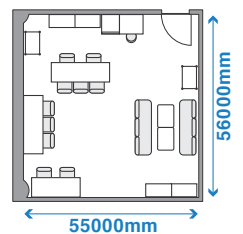

シンボルゾーン

ジオ・コスモス

シンボル展示「Geo-Cosmos」が頭上に浮かぶ、6階まで吹き抜けの空間。企画展示ゾーンと隣接しており、連続して使用することも可能です。

会場平面図

施設概要

面積	天井高	立食形式	着席形式
600㎡	24m(一部6m)	500名	300席

ジオ・コスモス

高輝度・高解像度で、宇宙空間に輝く地球の姿をリアルに映し出す日本科学未来館のシンボル展示です。1万362枚のLEDパネルを使用しています。毎日、人工衛星が撮影した画像を取り込んで、雲の映像を流している「地球ディスプレイ」です。

※シンボルゾーンをご利用いただく場合、ジオ・コスモスのご利用もセットとなります。さらに、ジオ・コスモスで演出効果を施す場合は、オペレーター料金が必要となります。(p.24「施設利用料金表」、p.25「清掃、レイアウト変更、オペレーター料金」参照)

シンボルゾーン事務室

会場平面図／基本レイアウト図面

面積	定員	貴重品ロッカー
31㎡	17名	○

ご利用にあたって

シンボルゾーンおよびジオ・コスモスのご利用には通常の利用審査基準に加えて別途審査項目がございます。催事の内容・規模・会社概要・会場レイアウト案などが詳細に書かれた計画書のご提出をお願いいたします。計画書をもとに貸出可能か審査させていただきます。本スペースは、企画展等での利用が多く、利用可能な日程がかなり限定されます。詳細は、担当者までお問合せください。