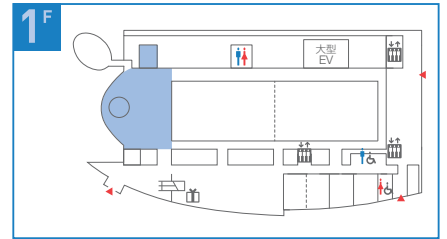

シンボルゾーン

ジオ・コスモス

シンボル展示「Geo-Cosmos」が頭上に浮かぶ、6階まで吹き抜けの空間。企画展示ゾーンと隣接しており、連続して使用することも可能です。

会場平面図

施設概要

面積	天井高	立食形式	着席形式
600㎡	24m(一部6m)	500名	300席

ジオ・コスモス

高輝度・高解像度で、宇宙空間に輝く地球の姿をリアルに映し出す日本科学未来館のシンボル展示です。1万362枚のLEDパネルを使用しています。毎日、人工衛星が撮影した画像を取り込んで、雲の映像を流している「地球ディスプレイ」です。

※シンボルゾーンをご利用いただく場合、ジオ・コスモスのご利用もセットとなります。さらに、ジオ・コスモスで演出効果を施す場合は、オペレーター料金が必要となります。(p.24「施設利用料金表」、p.25「清掃、レイアウト変更、オペレーター料金」参照)

シンボルゾーン事務室

会場平面図／基本レイアウト図面

面積	定員	貴重品ロッカー
31㎡	17名	○

ご利用にあたって

シンボルゾーンおよびジオ・コスモスのご利用には通常の利用審査基準に加えて別途審査項目がございます。催事の内容・規模・会社概要・会場レイアウト案などが詳細に書かれた計画書のご提出をお願いいたします。計画書をもとに貸出可能か審査させていただきます。本スペースは、企画展等での利用が多く、利用可能な日程がかなり限定されます。詳細は、担当者までお問合せください。