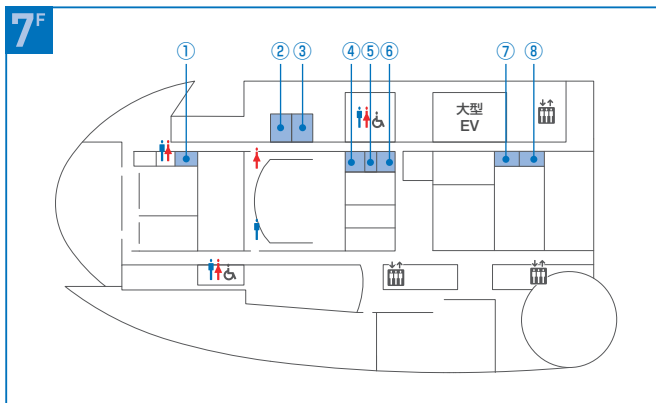

控室

応接セットがあるVIP向けの控室や、12名が入れる主催者事務局向けの控室など、ホール・コンファレンスルーム付近には多彩な控室があります。

①控室 月

面積	席(定員)数	モニター	ハンガーラック
19㎡	8席	1台(32インチ)	○

②控室 フォボス

面積	席(定員)数	モニター	ハンガーラック
21㎡	12席	1台(32インチ)	○

③控室 ダイモス

面積	席(定員)数	モニター	ハンガーラック
22㎡	12席	1台(32インチ)	○

④控室 イオ

面積	席(定員)数	モニター	コートハンガー	姿見
22㎡	12席	1台(32インチ)	○	○

⑤控室 エウロパ

面積	席(定員)数	モニター	コートハンガー	姿見
12㎡	4席	1台(32インチ)	○	○

⑥控室 ガニメデ

面積	席(定員)数	モニター	コートハンガー	姿見
22㎡	12席	1台(32インチ)	○	○

⑦控室 タイタン

面積	席(定員)数	モニター	ハンガーラック	姿見
14㎡	4席	1台(32インチ)	○	○

個室トイレ	
1室	

⑧控室 トリトン

面積	席(定員)数	モニター	ハンガーラック	姿見
14㎡	4席	1台(32インチ)	○	○

個室トイレ	
1室	