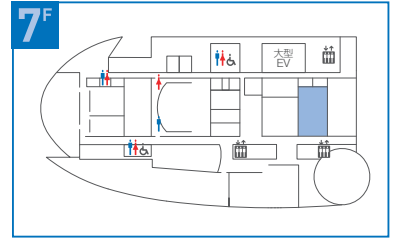

イノベーションホール

講演会・上映会・発表会・展示会など、多目的に利用できるスタジオタイプのホール。未来館ホールなど、他の貸出施設と併用し、サブ会場としてもご利用いただけます。

基本レイアウト

会場平面図

レイアウト例

シアター形式

シアター形式+階段席

階段席
パターン① 4列×9席=36席
パターン② 7列×9席=63席

施設概要

面積	天井高	シアター形式	シアター形式+階段席	プロジェクター
195㎡	8m	180席	36席~103席	○
スクリーン(投影サイズ)	ワイヤレスマイク	音響設備	照明設備	吊りバトン
260インチ 4:3	4本	○	○	1本