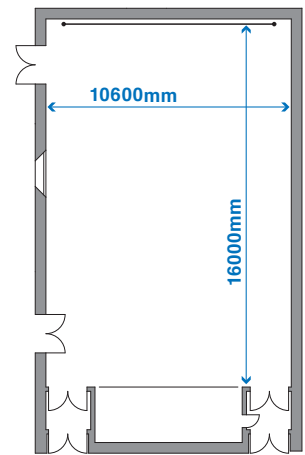

イノベーションホール

講演会・上映会・発表会・展示会など、多目的に利用できるスタジオタイプのホール。未来館ホールなど、他の貸出施設と併用し、サブ会場としてもご利用いただけます。

基本レイアウト

会場平面図

レイアウト例

シアター形式

シアター形式+階段席

階段席
パターン① 4列×9席=36席
パターン② 7列×9席=63席

施設概要

面積	天井高	シアター形式	シアター形式+階段席	プロジェクター
195㎡	8m	180席	36席~103席	○
スクリーン(投影サイズ)	ワイヤレスマイク	音響設備	照明設備	吊りバトン
260インチ 4:3	4本	○	○	1本