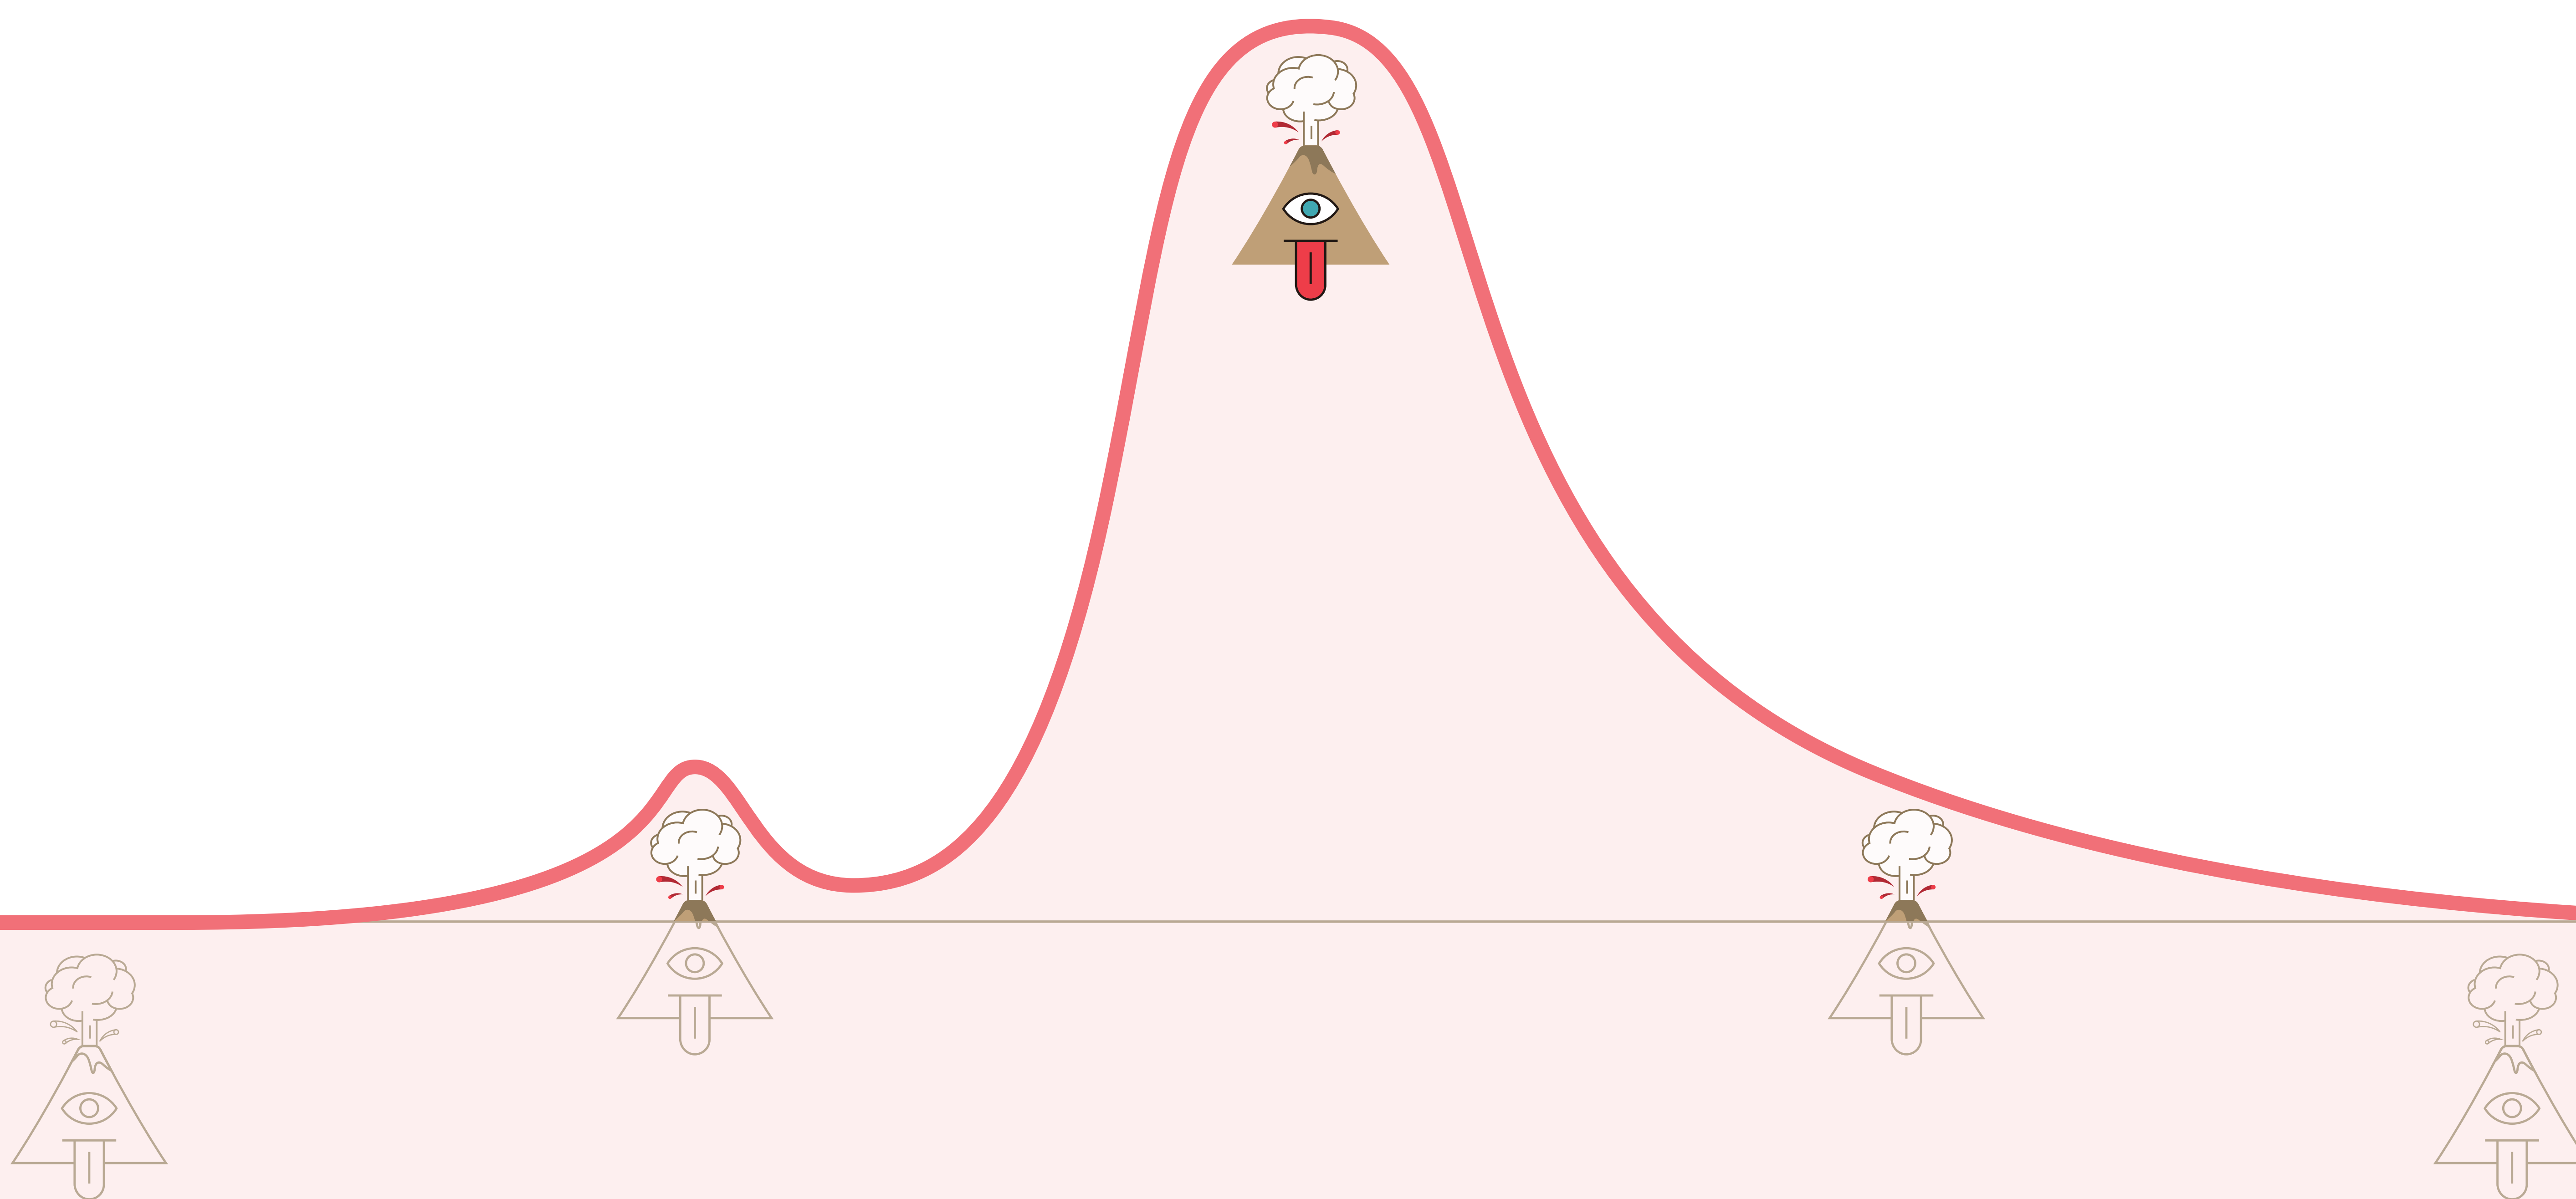

さいがい  
巨大災害がくりかえし起こる地球に住み続けるには、  
ちえ  
どんな知恵が必要だと思いますか？

What wisdom is needed in order to live safely on the Earth where gigantic disasters happen repeatedly?

被害の大きさ  
Damage scale

時間  
Time