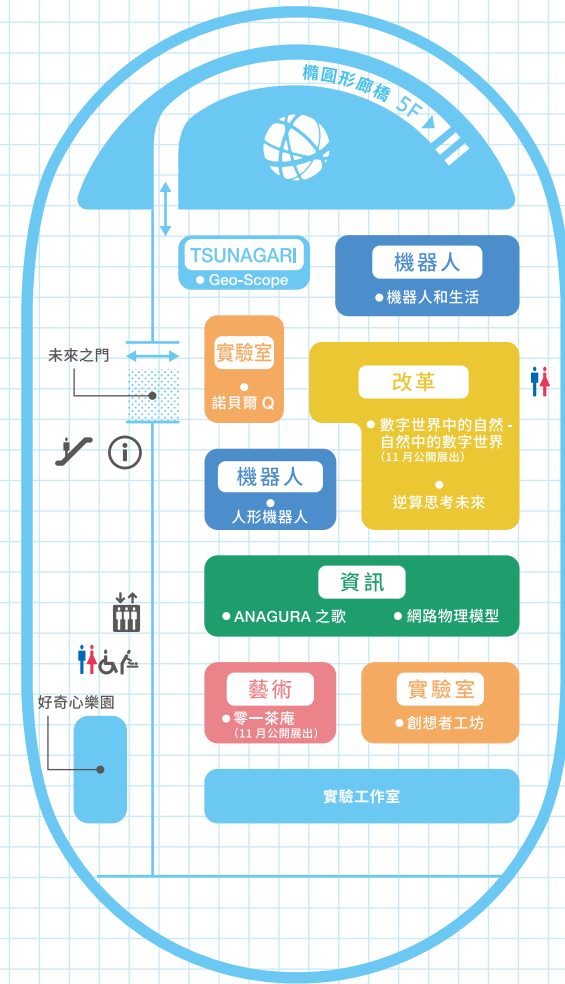

1F 標誌性展區 與地球相連

這是一個運用最新的科學數據和方法，來思考地球上的生命和環境是如何與自己相連的展區。

3F 常設展覽區 創造未來

這是思考我們理想的社會和生活方式，以及以何種方式去實現它們的展區。

5F 常設展覽區 探索世界

這是探討宇宙和太陽系、地球環境、以及從這裏孕育出的生命等我們生活的世界大環境的展區。

館內設施

7F 租賃用會議室 觀景廊 (餐廳)

6F 球幕影院

5F 常設展覽區 咖啡廳

3F 常設展覽區 好奇心樂園

1F 標誌性展區 企劃展區 UNI-CUB 車站

1F 3F 5F Geo-Cosmos (地球宇宙)

彷彿懸浮於空中的巨大地球螢幕顯示器，能欣賞定時播放的影像。
特別影片 (約 2-10 分鐘每週)

3F ASIMO

表演機器人可以做出的各種動作，介紹未來機器人與人類的生活。
11:00 / 13:00 / 14:00 / 16:00 (約 10 分鐘每週)

5F 科-劇場 (Co-Studio)

淺顯易懂地講述先進科學的魅力，了解科學與生活如何息息相關。