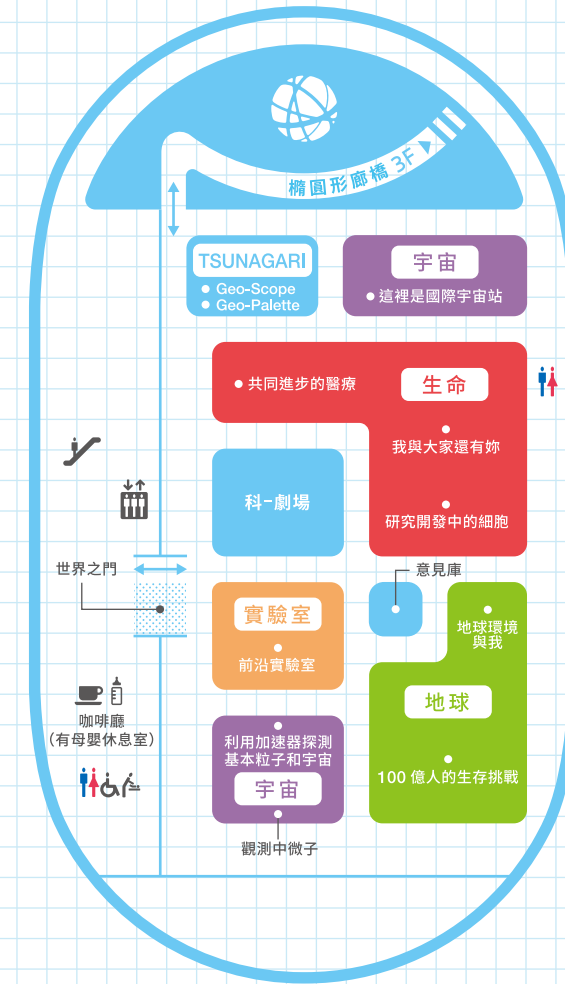

1F 標誌性展區 與地球相連

這是一個運用最新的科學數據和方法，來思考地球上的生命和環境是如何與自己相連的展區。

3F 常設展覽區 創造未來

這是思考我們理想的社會和生活方式，以及以何種方式去實現它們的展區。

5F 常設展覽區 探索世界

這是探討宇宙和太陽系、地球環境、以及從這裏孕育出的生命等我們生活的世界大環境的展區。

館內設施

7F 租賃用會議室 觀景廊 (餐廳)

6F 球幕影院

5F 常設展覽區 咖啡廳

3F 常設展覽區 好奇心樂園

1F 標誌性展區 企劃展區 UNI-CUB 車站

1F 3F 5F Geo-Cosmos (地球宇宙)

彷彿懸浮於空中的巨大地球螢幕顯示器，能欣賞定時播放的影像。
特別影片 (約 2-10 分鐘每週)

3F ASIMO

表演機器人可以做出的各種動作，介紹未來機器人與人類的生活。
11:00 / 13:00 / 14:00 / 16:00 (約 10 分鐘每週)

5F 科-劇場 (Co-Studio)

淺顯易懂地講述先進科學的魅力，了解科學與生活如何息息相關。