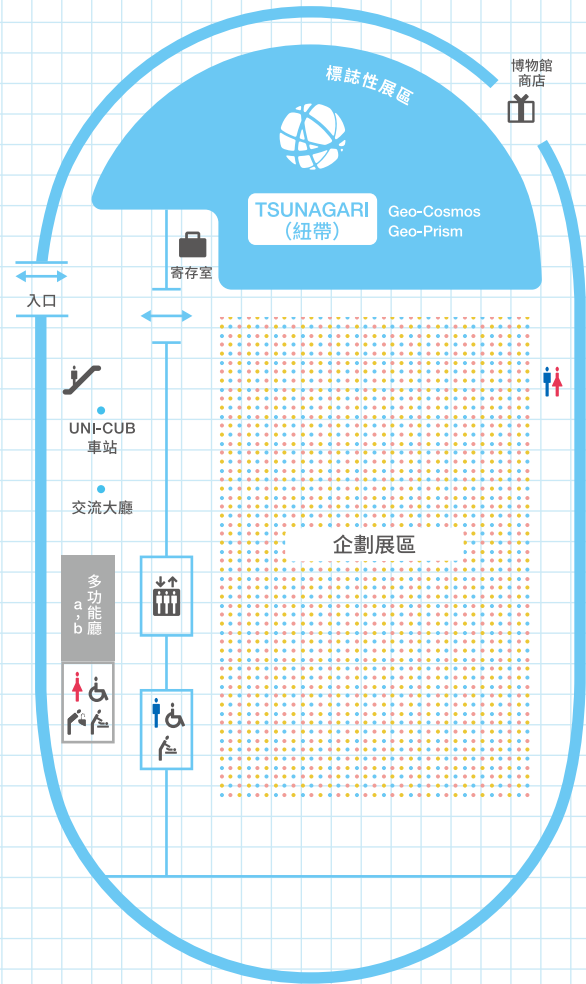

1F 標誌性展區 與地球相連

這是一個運用最新的科學數據和方法，來思考地球上的生命和環境是如何與自己相連的展區。

3F 常設展覽區 創造未來

這是思考我們理想的社會和生活方式，以及以何種方式去實現它們的展區。

5F 常設展覽區 探索世界

這是探討宇宙和太陽系、地球環境、以及從這裏孕育出的生命等我們生活的世界大環境的展區。

館內設施

7F 租賃用會議室 觀景廊 (餐廳)

6F 球幕影院

5F 常設展覽區 咖啡廳

3F 常設展覽區 好奇心樂園

1F 標誌性展區 企劃展區 UNI-CUB 車站

1F 3F 5F Geo-Cosmos (地球宇宙)

彷彿懸浮於空中的巨大地球螢幕顯示器，能欣賞定時播放的影像。
特別影片 (約 2-10 分鐘每週)

3F ASIMO

表演機器人可以做出的各種動作，介紹未來機器人與人類的生活。
11:00 / 13:00 / 14:00 / 16:00 (約 10 分鐘每週)

5F 科-劇場 (Co-Studio)

淺顯易懂地講述先進科學的魅力，了解科學與生活如何息息相關。