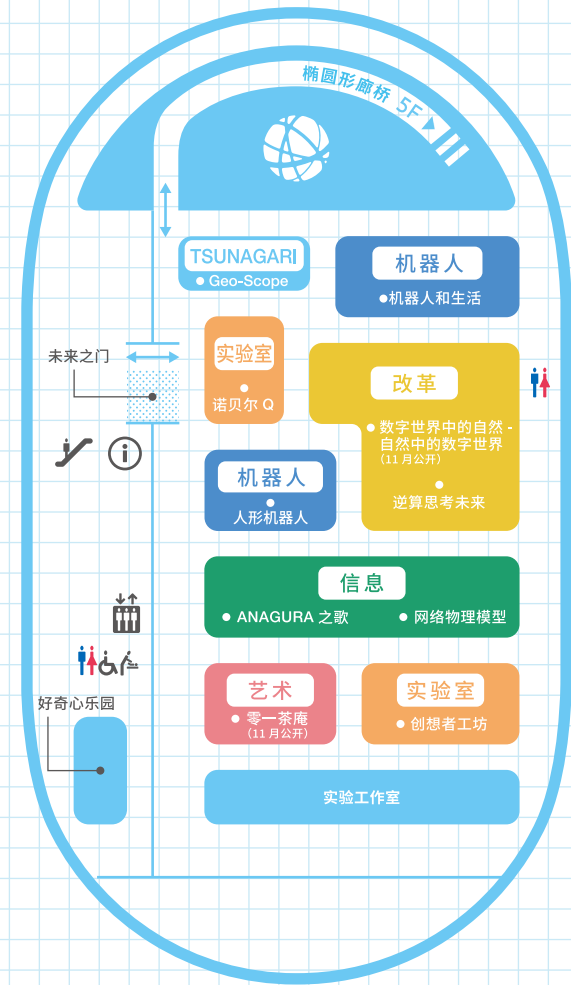

1F 与地球相连

标志性展区

借助最新的科学数据和手段，
来一起思考生命和环境是如何与我们相关联的。

3F 创造未来

常设展览区

一起思考理想的社会和生活方式是什么，
并且我们该用什么样的办法去实现它。

5F 探索世界

常设展览区

一起探索我们所赖以生存的世界的奥秘。
比如宇宙和太阳系、地球环境以及从此孕育出的生命等。

馆内设施

7F 租赁用会议室
观景廊(餐厅)

6F 球幕影院

5F 常设展览区
咖啡厅

3F 常设展览区
好奇心乐园

1F 标志性展区
企划展区
UNI-CUB 车站

1F 3F 5F
Geo-Cosmos (地球宇宙)

请欣赏在巨大的地球屏幕上放映的影片。
特别影片 (约 2-10 分钟每回)

3F
ASIMO

展现机器人能做出的各种动作，
介绍机器人与人类一起生活的未来。

11:00 / 13:00 / 14:00 / 16:00
约 10 分钟每回

5F
科-剧场 (Co-Studio)

浅显易懂的科学讲座
带您领略尖端科学的魅力，
了解科学与生活的关连。