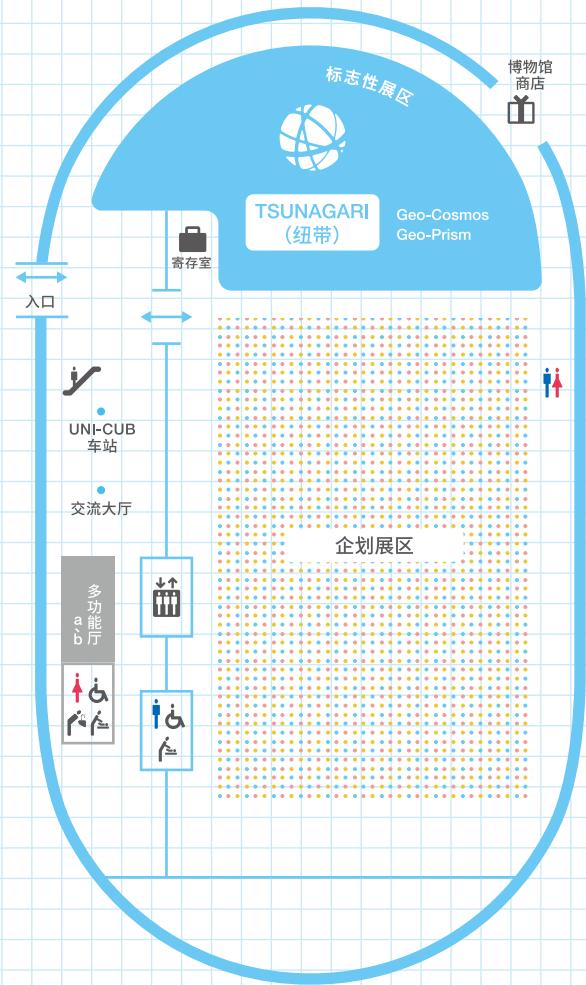

1F 与地球相连

标志性展区

借助最新的科学数据和手段，
来一起思考生命和环境是如何与我们相关联的。

3F 创造未来

常设展览区

一起思考理想的社会和生活方式是什么，
并且我们该用什么样的办法去实现它。

5F 探索世界

常设展览区

一起探索我们所赖以生存的世界的奥秘。
比如宇宙和太阳系、地球环境以及从此孕育出的生命等。

馆内设施

7F 租赁用会议室
观景廊(餐厅)

6F 球幕影院

5F 常设展览区
咖啡厅

3F 常设展览区
好奇心乐园

1F 标志性展区
企划展区
UNI-CUB 车站

1F 3F 5F
Geo-Cosmos (地球宇宙)

请欣赏在巨大的地球屏幕上放映的影片。
特别影片 (约 2-10 分钟每回)

3F
ASIMO

展现机器人能做出的各种动作，
介绍机器人与人类一起生活的未来。

11:00 / 13:00 / 14:00 / 16:00
约 10 分钟每回

5F
科-剧场 (Co-Studio)

浅显易懂的科学讲座
带您领略尖端科学的魅力，
了解科学与生活的关连。