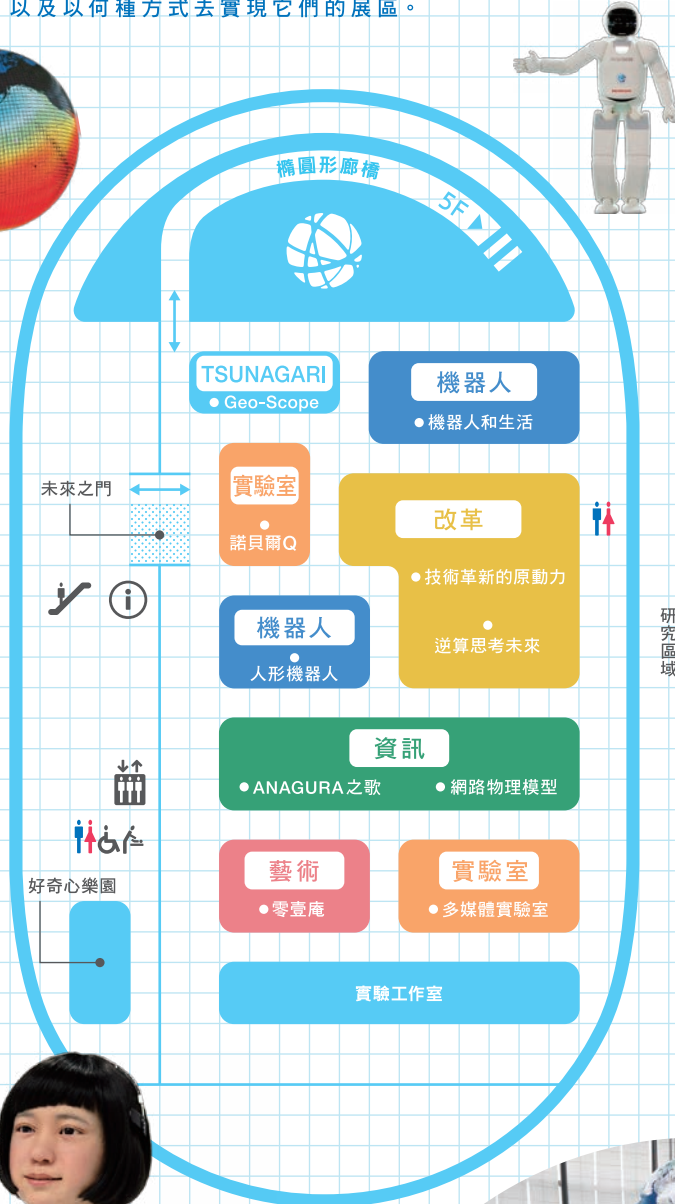

創造未來

這是思考我們理想的社會和生活方式，以及以何種方式去實現它們的展區。