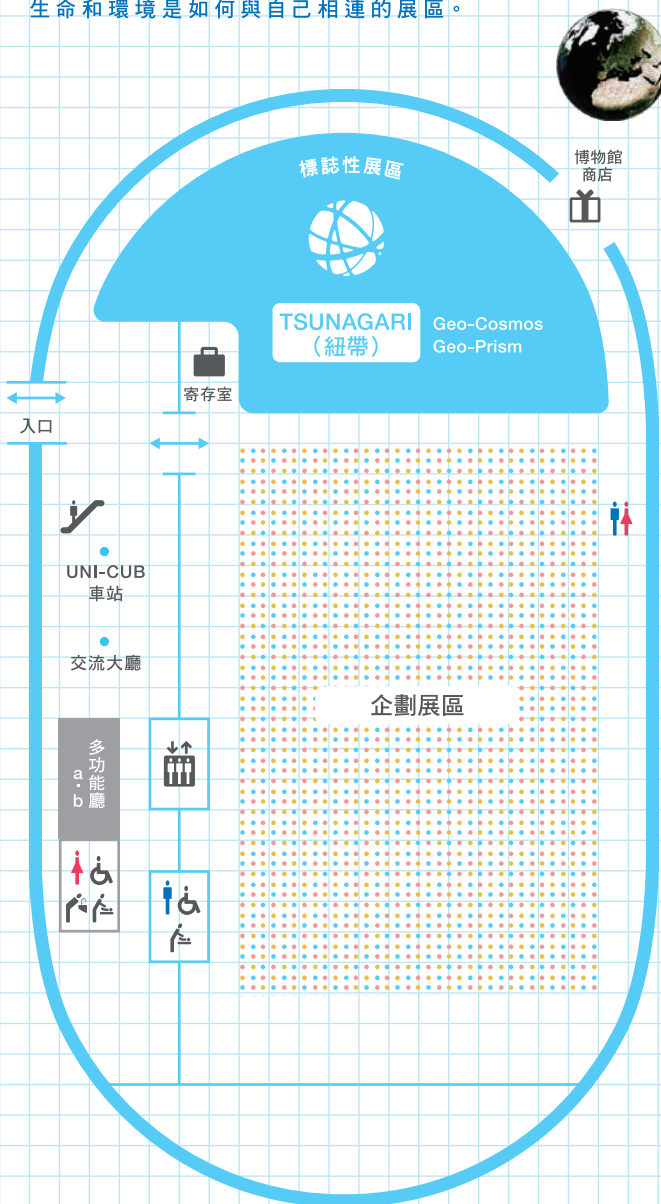

# 1F

標誌性展區

## 與地球相連

這是一個運用最新的科學數據和方法，來思考地球上的生命和環境是如何與自己相連的展區。

# 3F

常設展覽區

## 探索世界

這是探討宇宙和太陽系，地球環境，以及從這裏孕育出的生命等我們生活的世界大環境的展區。

- 博物館商店
- 寄存室
- 咖啡廳
- 總服務台
- 電梯
- 母嬰休息室
- 自動扶梯
- 自動飲水機
- 洗手間