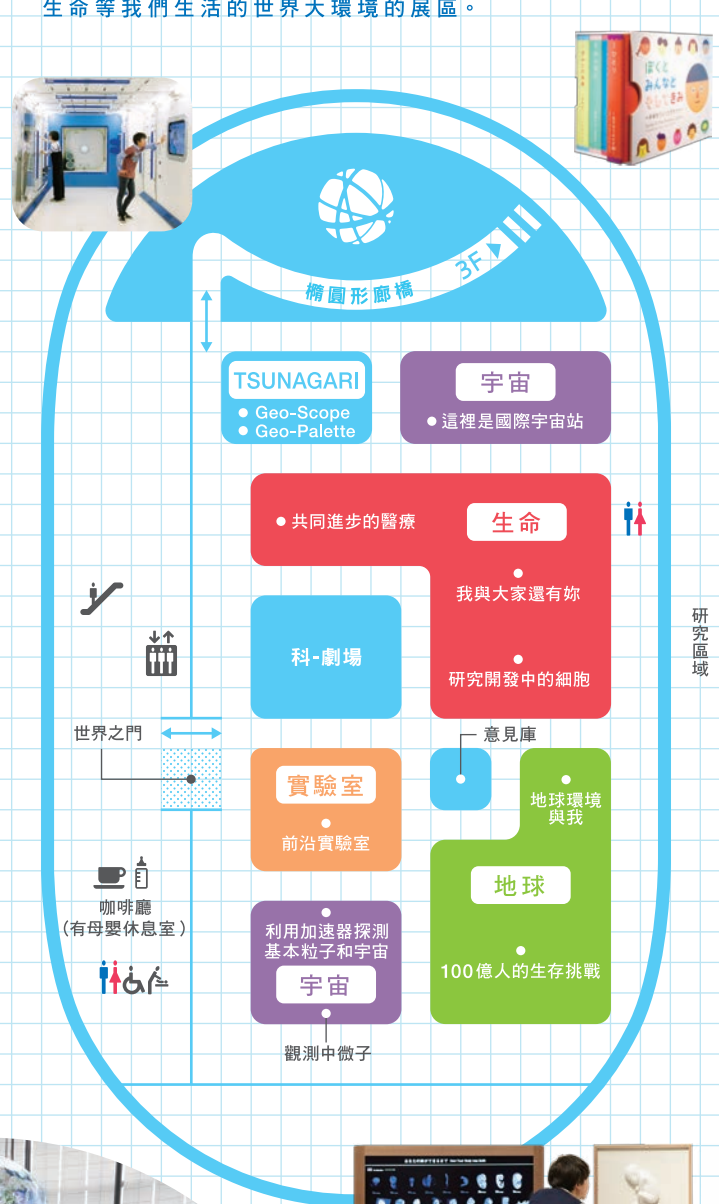

## 與地球相連

這是一個運用最新的科學數據和方法，來思考地球上的生命和環境是如何與自己相連的展區。

## 創造未來

這是思考我們理想的社會和生活方式，以及以何種方式去實現它們的展區。

# 5F

常設展覽區

## 探索世界

這是探討宇宙和太陽系，地球環境，以及從這裏孕育出的生命等我們生活的世界大環境的展區。

- 博物館商店
- 寄存室
- 咖啡廳
- 總服務台
- 電梯
- 母嬰休息室
- 自動扶梯
- 自動飲水機
- 洗手間