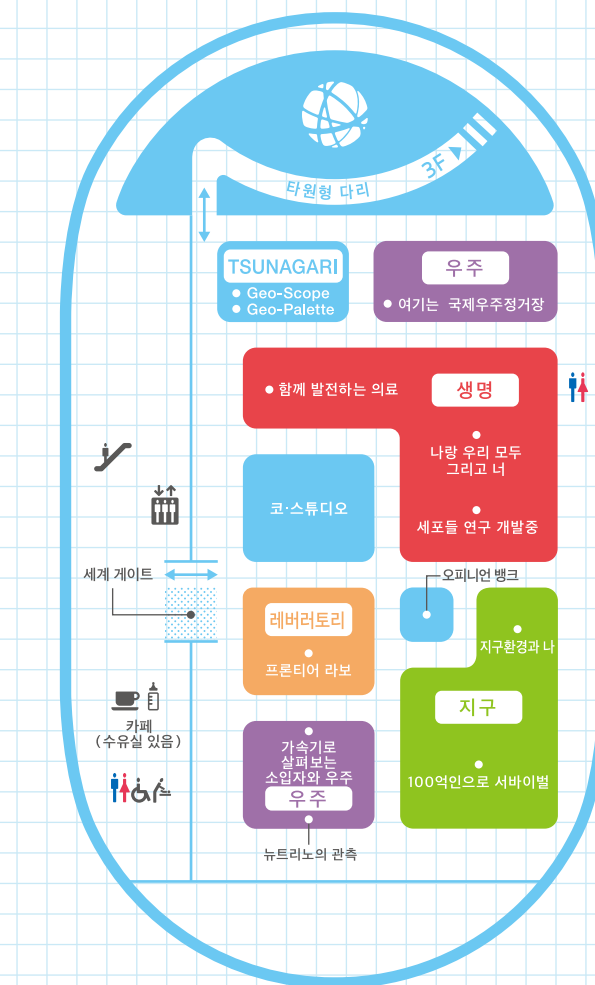

1F 심벌존 지구와 연결되다

지구상의 생명과 환경이 어떻게 자신과 연결되어 있는가를 최신 과학 데이터 및 툴을 가지고 생각해 보는 곳입니다.

3F 상설전시존 미래를 만들다

우리가 바라는 사회 및 생활 모습과 그것을 어떤 아이디어로 실현할 수 있을지를 생각해 보는 곳입니다.

5F 상설전시존 세계를 탐색하다

우주와 태양계, 지구 환경 및 그 곳에서 자라나는 생명 등, 우리가 살아가는 세계의 구조에 대해 탐색해 보는 곳입니다.

관내 안내

- 7F 대어 회의실 전망 라운지 (레스토랑)
- 6F 돔 시어터
- 5F 상설전시 존 카페
- 3F 상설전시 존 호기심의 놀이마당
- 1F 심벌 존 기획전시 존 UNI-CUB 스테이션

1F 3F 5F
Geo-Cosmos (지오 코스모스)
거대한 지구 모양 디스플레이에 비추어지는 콘텐츠를 즐겨 보세요.
특별 콘텐츠 (매회 약 2~10분간)
10:00~17:00 사이, 매시 15분에 시작

3F
ASIMO
다양한 움직임을 선보이면서 미래의 로봇과 생활에 대해 소개합니다
11:00 / 13:00 / 14:00 / 16:00 (매회 약 10분간)

5F
코·스튜디오(Co-Studio)
첨단 과학의 매력 및 우리 생활과의 관계를 이해하기 쉬운 토크 형식으로 전달합니다.

개인용 이동수단 'UNI-CUB'를 체험할 수 있습니다.