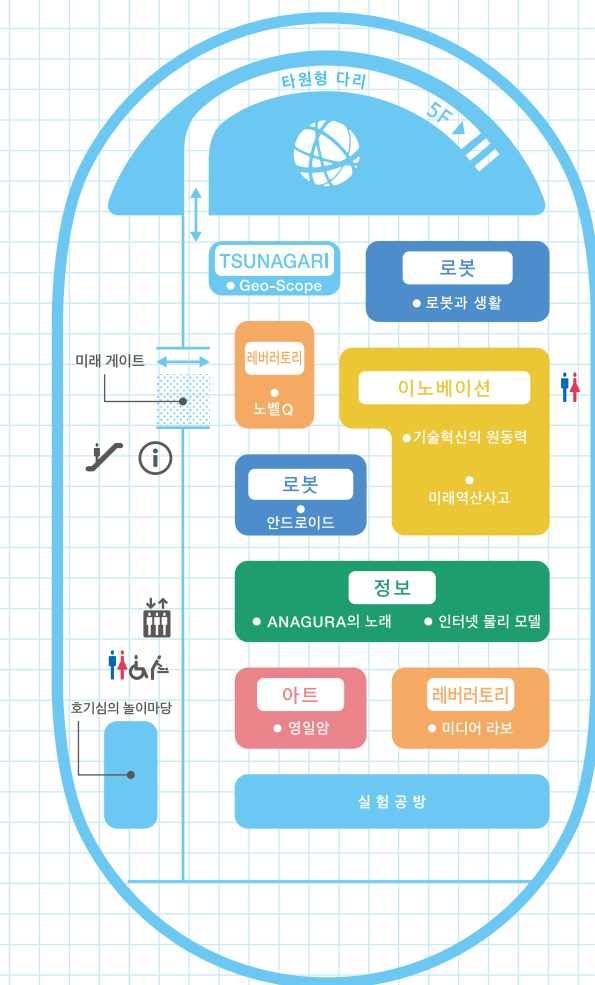

1F 심벌존 지구와 연결되다

지구상의 생명과 환경이 어떻게 자신과 연결되어 있는가를 최신 과학 데이터 및 툴을 가지고 생각해 보는 곳입니다.

3F 상설전시존 미래를 만들다

우리가 바라는 사회 및 생활 모습과 그것을 어떤 아이디어로 실현할 수 있을지를 생각해 보는 곳입니다.

5F 상설전시존 세계를 탐색하다

우주와 태양계, 지구 환경 및 그 곳에서 자라나는 생명 등, 우리가 살아가는 세계의 구조에 대해 탐색해 보는 곳입니다.

관내 안내

- 7F 대어 회의실 전망 라운지 (레스토랑)
- 6F 돔 시어터
- 5F 상설전시 존 카페
- 3F 상설전시 존 호기심의 놀이마당
- 1F 심벌 존 기획전시 존 UNI-CUB 스테이션

1F 3F 5F
Geo-Cosmos (지오 코스모스)
거대한 지구 모양 디스플레이에 비추어지는 콘텐츠를 즐겨 보세요.
특별 콘텐츠 (매회 약 2~10분간)
10:00~17:00 사이, 매시 15분에 시작

3F
ASIMO
다양한 움직임을 선보이면서 미래의 로봇과 생활에 대해 소개합니다
11:00 / 13:00 / 14:00 / 16:00 (매회 약 10분간)

5F
코·스튜디오(Co-Studio)
첨단 과학의 매력 및 우리 생활과의 관계를 이해하기 쉬운 토크 형식으로 전달합니다.

개인용 이동수단 'UNI-CUB'를 체험할 수 있습니다.