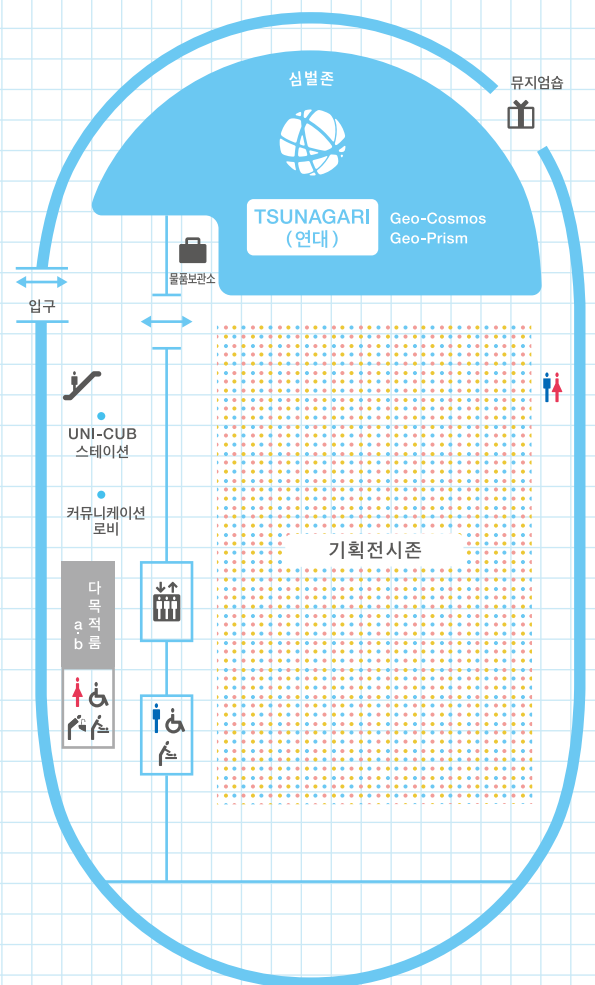

1F 심벌존 지구와 연결되다

지구상의 생명과 환경이 어떻게 자신과 연결되어 있는가를 최신 과학 데이터 및 툴을 가지고 생각해 보는 곳입니다.

3F 상설전시존 미래를 만들다

우리가 바라는 사회 및 생활 모습과 그것을 어떤 아이디어로 실현할 수 있을지를 생각해 보는 곳입니다.

5F 상설전시존 세계를 탐색하다

우주와 태양계, 지구 환경 및 그 곳에서 자라나는 생명 등, 우리가 살아가는 세계의 구조에 대해 탐색해 보는 곳입니다.

관내 안내

- 7F 대어 회의실 전망 라운지 (레스토랑)
- 6F 돔 시어터
- 5F 상설전시 존 카페
- 3F 상설전시 존 호기심의 놀이마당
- 1F 심벌 존 기획전시 존 UNI-CUB 스테이션

1F 3F 5F
Geo-Cosmos (지오 코스모스)
거대한 지구 모양 디스플레이에 비추어지는 콘텐츠를 즐겨 보세요.
특별 콘텐츠 (매회 약 2~10분간)
10:00~17:00 사이, 매시 15분에 시작

3F
ASIMO
다양한 움직임을 선보이면서 미래의 로봇과 생활에 대해 소개합니다
11:00 / 13:00 / 14:00 / 16:00 (매회 약 10분간)

5F
코·스튜디오(Co-Studio)
첨단 과학의 매력 및 우리 생활과의 관계를 이해하기 쉬운 토크 형식으로 전달합니다.

개인용 이동수단 'UNI-CUB'를 체험할 수 있습니다.