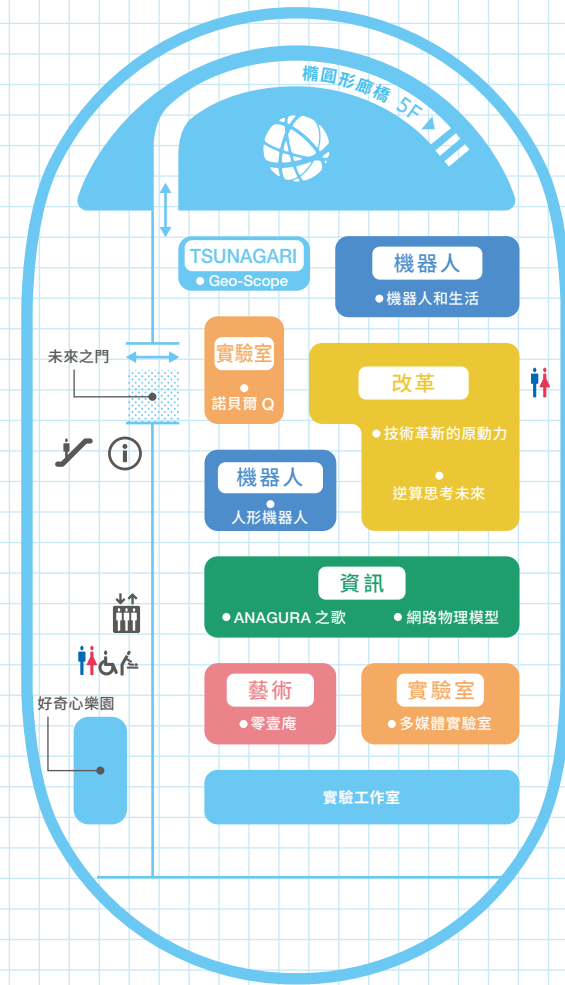

1F 標誌性展區 與地球相連

這是一個運用最新的科學數據和方法，來思考地球上的生命和環境是如何與自己相連的展區。

3F 常設展覽區 創造未來

這是思考我們理想的社會和生活方式，以及以何種方式去實現它們的展區。

5F 常設展覽區 探索世界

這是探討宇宙和太陽系、地球環境、以及從這裏孕育出的生命等我們生活的世界大環境的展區。

館內設施

7F 租賃會議室 觀景廊 (餐廳)

6F 球幕影院

5F 常設展覽區 咖啡廳

3F 常設展覽區 好奇心樂園

1F 標誌性展區 企劃展區 UNI-CUB 車站

1F 3F 5F Geo-Cosmos (地球宇宙)

彷彿懸浮於空中的巨大地球螢幕顯示器，能欣賞定時播放的影像。
特別影片 (約 2-10 分鐘每迴)
⌚ 10:00-17:00 內，每小時的 15 分開始

3F ASIMO

表演機器人可以做出的各種動作，介紹未來機器人與人類的生活。
⌚ 11:00 / 13:00 / 14:00 / 16:00 (約 10 分鐘每迴)

5F 科-劇場 (Co-Studio)

淺顯易懂地講述先進科學的魅力，了解科學與生活如何息息相關。