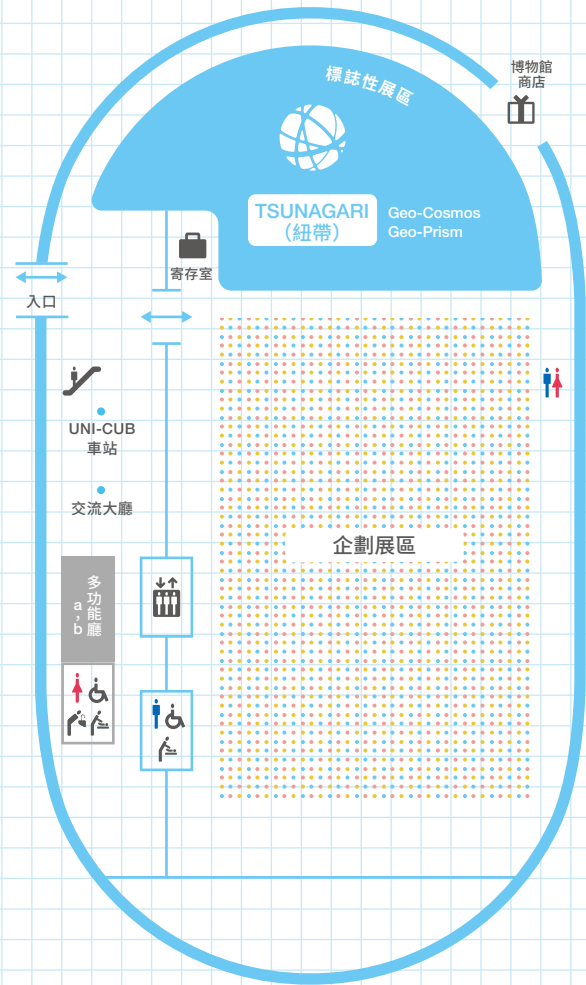

1F 標誌性展區 與地球相連

這是一個運用最新的科學數據和方法，來思考地球上的生命和環境是如何與自己相連的展區。

3F 常設展覽區 創造未來

這是思考我們理想的社會和生活方式，以及以何種方式去實現它們的展區。

5F 常設展覽區 探索世界

這是探討宇宙和太陽系、地球環境、以及從這裏孕育出的生命等我們生活的世界大環境的展區。

館內設施

7F 租賃會議室 觀景廊 (餐廳)

6F 球幕影院

5F 常設展覽區 咖啡廳

3F 常設展覽區 好奇心樂園

1F 標誌性展區 企劃展區 UNI-CUB 車站

1F 3F 5F Geo-Cosmos (地球宇宙)

彷彿懸浮於空中的巨大地球螢幕顯示器，能欣賞定時播放的影像。
特別影片 (約 2-10 分鐘每迴)
⌚ 10:00-17:00 內，每小時的 15 分開始

3F ASIMO

表演機器人可以做出的各種動作，介紹未來機器人與人類的生活。
⌚ 11:00 / 13:00 / 14:00 / 16:00 (約 10 分鐘每迴)

5F 科-劇場 (Co-Studio)

淺顯易懂地講述先進科學的魅力，了解科學與生活如何息息相關。