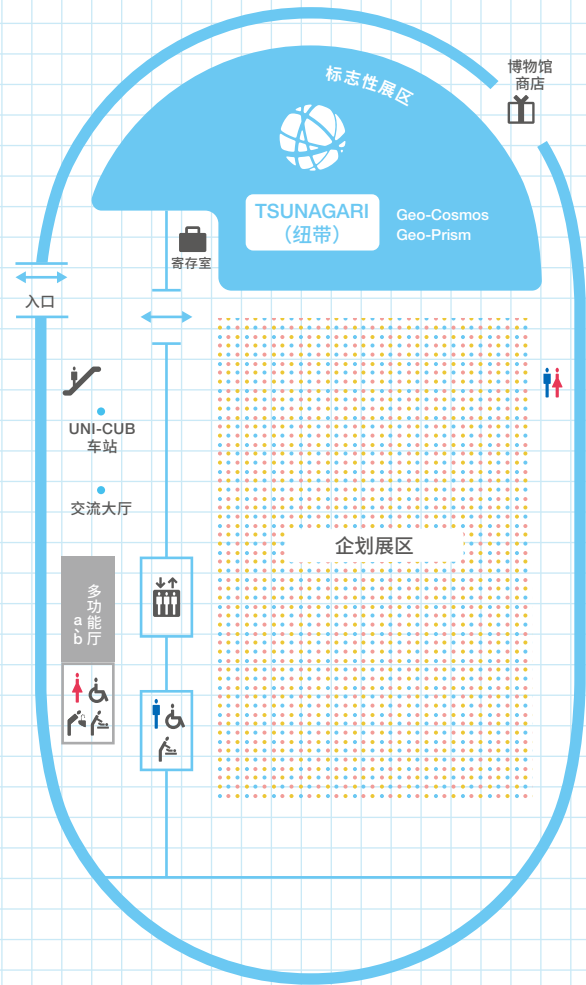

1F 与地球相连

标志性展区

借助最新的科学数据和手段，
来一起思考生命和环境是如何与我们相关联的。

3F 创造未来

常设展览区

一起思考理想的社会和生活方式是什么，
并且我们该用什么样的办法去实现它。

5F 探索世界

常设展览区

一起探索我们所赖以生存的世界的奥秘。
比如宇宙和太阳系、地球环境以及从此孕育出的生命等。

馆内设施

7F 租赁用会议室
观景廊(餐厅)

6F 球幕影院

5F 常设展览区
咖啡厅

3F 常设展览区
好奇心乐园

1F 标志性展区
企划展区
UNI-CUB 车站

1F 3F 5F Geo-Cosmos (地球宇宙)

请欣赏在巨大的地球屏幕上放映的影片。
特别影片(约 2-10 分钟每回)
⌚ 10:00-17:00 内, 每整点 15 分开始

3F ASIMO

展现机器人能做出的各种动作,
介绍机器人与人类一起生活的未来。
⌚ 11:00 / 13:00 / 14:00 / 16:00
约 10 分钟每回

5F 科-剧场 (Co-Studio)

浅显易懂的科学讲座
带您领略尖端科学的魅力,
了解科学与生活的关连。