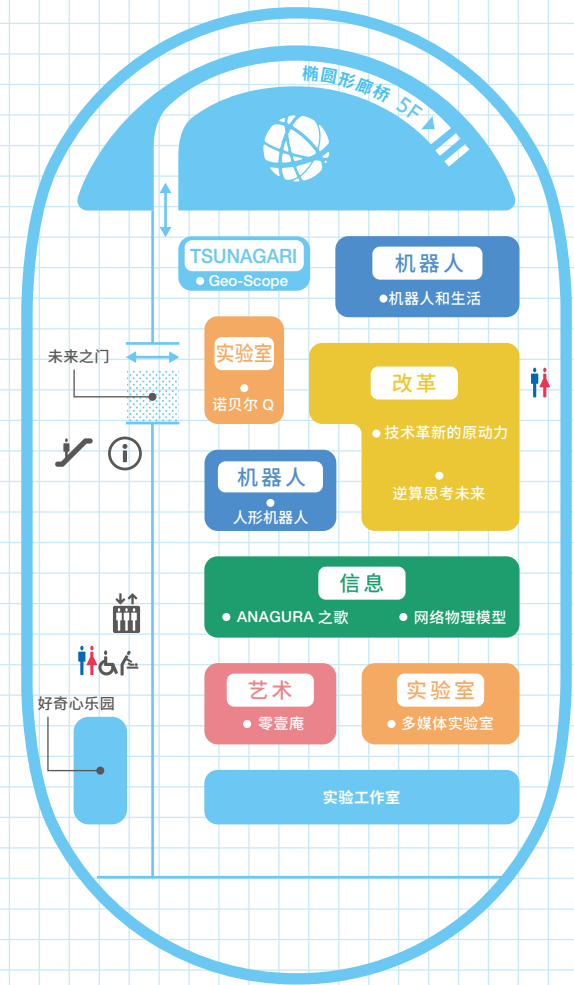

1F 与地球相连

标志性展区

借助最新的科学数据和手段，
来一起思考生命和环境是如何与我们相关联的。

3F 创造未来

常设展览区

一起思考理想的社会和生活方式是什么，
并且我们该用什么样的办法去实现它。

5F 探索世界

常设展览区

一起探索我们所赖以生存的世界的奥秘。
比如宇宙和太阳系、地球环境以及从此孕育出的生命等。

馆内设施

7F 租赁用会议室
观景廊(餐厅)

6F 球幕影院

5F 常设展览区
咖啡厅

3F 常设展览区
好奇心乐园

1F 标志性展区
企划展区
UNI-CUB 车站

1F 3F 5F Geo-Cosmos (地球宇宙)

请欣赏在巨大的地球屏幕上放映的影片。
特别影片(约 2-10 分钟每回)
⌚ 10:00-17:00 内, 每整点 15 分开始

3F ASIMO

展现机器人能做出的各种动作,
介绍机器人与人类一起生活的未来。
⌚ 11:00 / 13:00 / 14:00 / 16:00
约 10 分钟每回

5F 科-剧场 (Co-Studio)

浅显易懂的科学讲座
带您领略尖端科学的魅力,
了解科学与生活的关连。