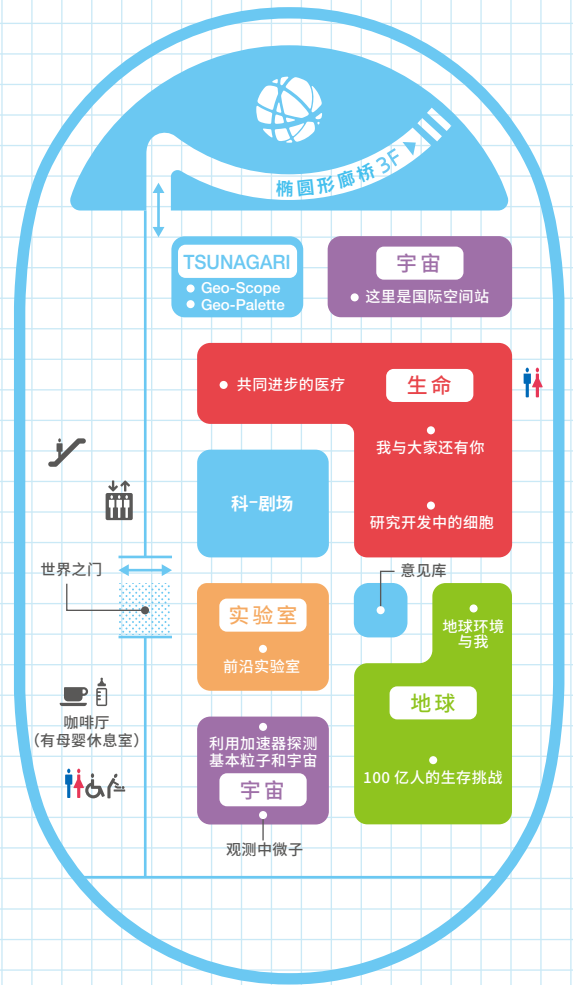

1F 与地球相连

标志性展区

借助最新的科学数据和手段，
来一起思考生命和环境是如何与我们相关联的。

3F 创造未来

常设展览区

一起思考理想的社会和生活方式是什么，
并且我们该用什么样的办法去实现它。

5F 探索世界

常设展览区

一起探索我们所赖以生存的世界的奥秘。
比如宇宙和太阳系、地球环境以及从此孕育出的生命等。

馆内设施

7F 租赁用会议室
观景廊(餐厅)

6F 球幕影院

5F 常设展览区
咖啡厅

3F 常设展览区
好奇心乐园

1F 标志性展区
企划展区
UNI-CUB 车站

1F 3F 5F Geo-Cosmos (地球宇宙)

请欣赏在巨大的地球屏幕上放映的影片。
特别影片(约 2-10 分钟每回)
⌚ 10:00-17:00 内, 每整点 15 分开始

3F ASIMO

展现机器人能做出的各种动作,
介绍机器人与人类一起生活的未来。
⌚ 11:00 / 13:00 / 14:00 / 16:00
约 10 分钟每回

5F 科-剧场 (Co-Studio)

浅显易懂的科学讲座
带您领略尖端科学的魅力,
了解科学与生活的关连。