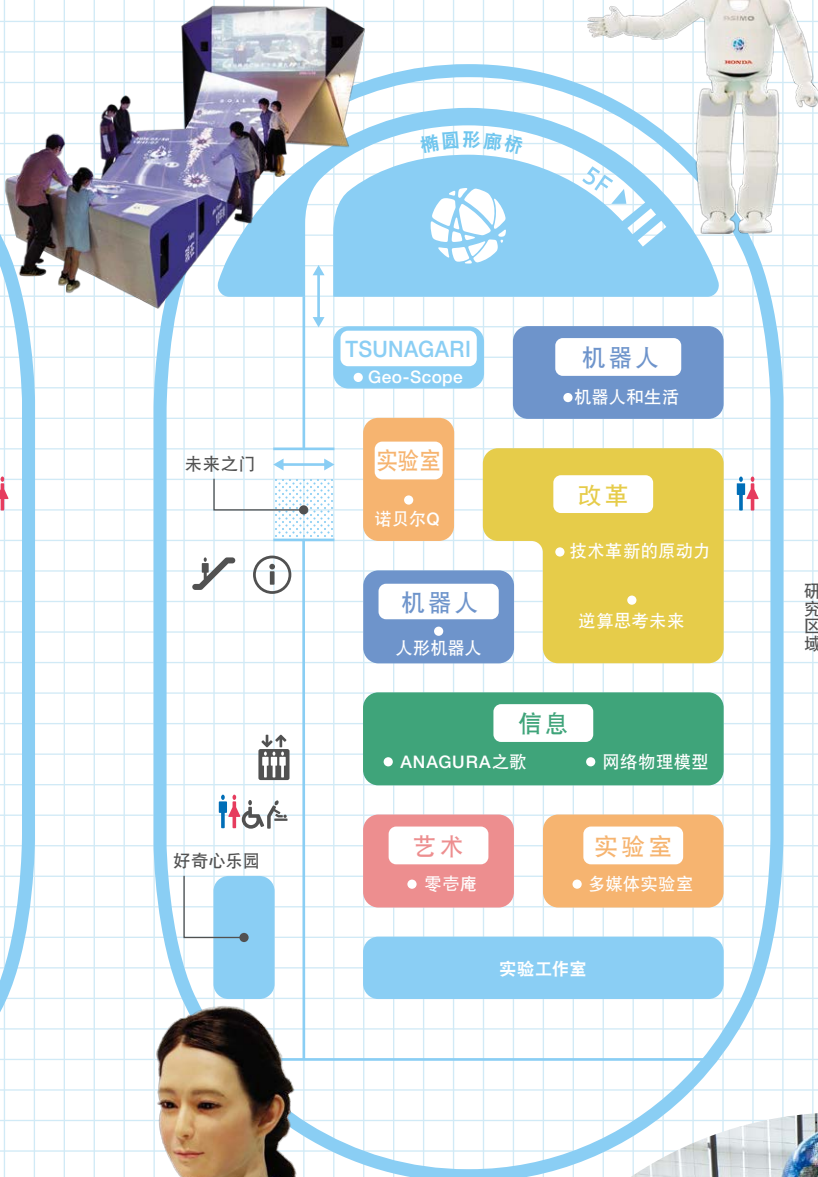

1F

标志性展区

与地球相连

这是一个运用最新的科学数据和方法，来思考地球上的生命和环境是如何与自己相连的展区。

3F

常设展览区

创造未来

这是思考我们理想的社会和生活方式，以及以何种方式去实现它们的展区。

5F

常设展览区

探索世界

这是探讨宇宙和太阳系，地球环境，以及从这里孕育出的生命等我们生活的世界大环境的展区。

- 博物馆商店
- 咖啡厅
- 电梯
- 自动扶梯
- 寄存室
- 总服务台
- 母婴休息室
- 自助饮水机
- 洗手间