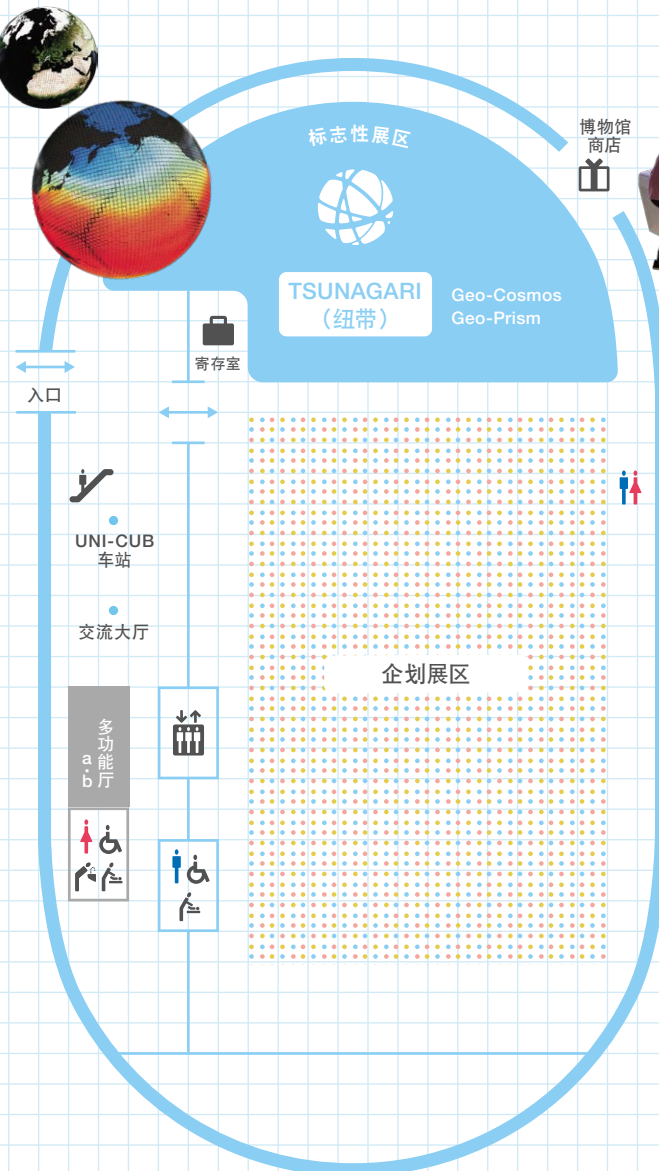

1F

标志性展区

与地球相连

这是一个运用最新的科学数据和方法，来思考地球上的生命和环境是如何与自己相连的展区。

3F

常设展览区

创造未来

这是思考我们理想的社会和生活方式，以及以何种方式去实现它们的展区。

5F

常设展览区

探索世界

这是探讨宇宙和太阳系，地球环境，以及从这里孕育出的生命等我们生活的世界大环境的展区。

- 博物馆商店
- 咖啡厅
- 电梯
- 自动扶梯
- 寄存室
- 总服务台
- 母婴休息室
- 自助饮水机
- 洗手间