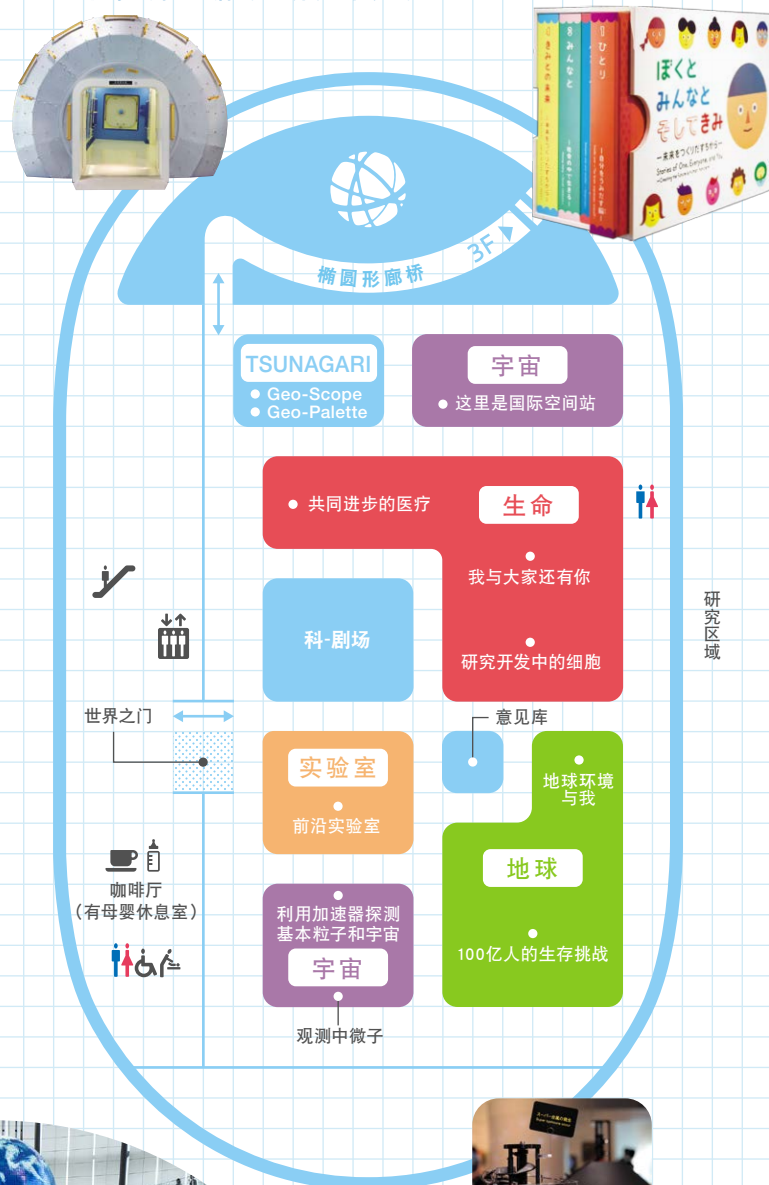

1F

标志性展区

与地球相连

这是一个运用最新的科学数据和方法，来思考地球上的生命和环境是如何与自己相连的展区。

3F

常设展览区

创造未来

这是思考我们理想的社会和生活方式，以及以何种方式去实现它们的展区。

5F

常设展览区

探索世界

这是探讨宇宙和太阳系，地球环境，以及从这里孕育出的生命等我们生活的世界大环境的展区。

- 博物馆商店
- 咖啡厅
- 电梯
- 自动扶梯
- 寄存室
- 总服务台
- 母婴休息室
- 自助饮水机
- 洗手间