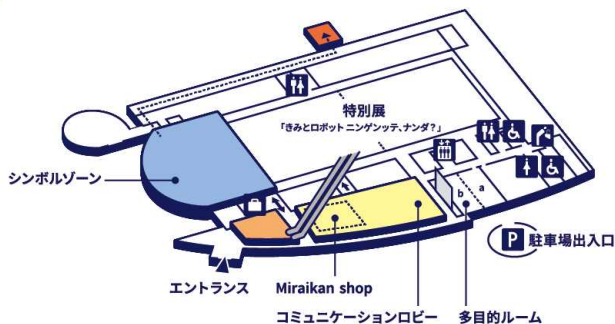

Miraikanビジョン2030を
体現する 全館横断的な
4つのテーマゾーニング

Mirai can __! プログラム

未来館の新しいコンセプト
「Mirai can __! = “未来は、かな
えるものへ。”」を体感するプロ
グラムです。

「未来」ゾーン

未来を考える4つの入り口、
「Life」「Society」「Earth」
「Frontier」の紹介と、多彩な
関連プログラムに参加できます。

「つくる」ゾーン

未来館は、未来をつくる科学館
へ。未来館をフィールドに行わ
れている12の最先端研究を、
実物展示や体験イベントを通し
て紹介します。

「連携」ゾーン

未来をかなえるために欠か
せない、国内外のパートナー。
さまざまな仲間たちとの連携の
一端をご紹介します。