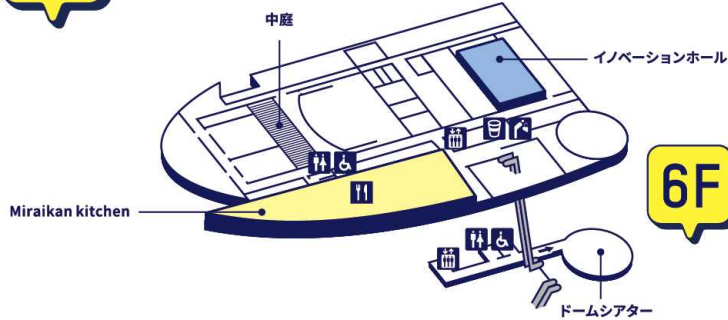

Mirai can __! FES

- あなたと未来をつくる3日間 -

会場マップ

7F

コミュニケーションフロア

6F

5F

常設展示ゾーン 世界をさぐる