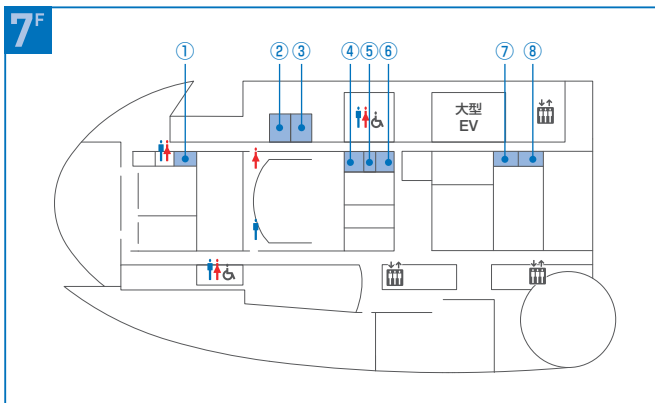

控室

応接セットがあるVIP向けの控室や、12名が入れる主催者事務局向けの控室など、ホール・コンファレンスルーム付近には多彩な控室があります。

①控室 月

面積	席(定員)数	モニター	ハンガーラック	姿見
19㎡	8席	1台(32インチ)	○	○

②控室 フォボス

面積	席(定員)数	モニター	ハンガーラック	姿見
21㎡	12席	1台(32インチ)	○	○

③控室 ダイモス

面積	席(定員)数	モニター	ハンガーラック	姿見
22㎡	12席	1台(32インチ)	○	○

④控室 イオ

面積	席(定員)数	モニター	コートハンガー	姿見
22㎡	12席	1台(32インチ)	○	○

⑤控室 エウロパ

面積	席(定員)数	モニター	コートハンガー	姿見
12㎡	4席	1台(32インチ)	○	○

⑥控室 ガニメデ

面積	席(定員)数	モニター	コートハンガー	姿見
22㎡	12席	1台(32インチ)	○	○

⑦控室 タイタン

面積	席(定員)数	モニター	ハンガーラック	姿見
14㎡	4席	1台(32インチ)	○	○

個室トイレ	1室
-------	----

⑧控室 トリトン

面積	席(定員)数	モニター	ハンガーラック	姿見
14㎡	4席	1台(32インチ)	○	○

個室トイレ	1室
-------	----