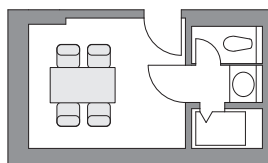

控室

応接セットがあるVIP向けの控室や、12名が入れる主催者事務局向けの控室など、ホール・コンファレンスルーム付近には多彩な控室があります。

①控室 月

面積	席(定員)数	モニター	ハンガーラック	姿見
19㎡	8席	1台(32インチ)	○	○

②控室 フォボス

面積	席(定員)数	モニター	ハンガーラック	姿見
21㎡	12席	1台(32インチ)	○	○

③控室 ダイモス

面積	席(定員)数	モニター	ハンガーラック	姿見
22㎡	12席	1台(32インチ)	○	○

④控室 イオ

面積	席(定員)数	モニター	コートハンガー	姿見
22㎡	12席	1台(32インチ)	○	○

⑤控室 エウロパ

面積	席(定員)数	モニター	コートハンガー	姿見
12㎡	4席	1台(32インチ)	○	○

⑥控室 ガニメデ

面積	席(定員)数	モニター	コートハンガー	姿見
22㎡	12席	1台(32インチ)	○	○

⑦控室 タイタン

面積	席(定員)数	モニター	ハンガーラック	姿見
14㎡	4席	1台(32インチ)	○	○

個室トイレ	1室
-------	----

⑧控室 トリトン

面積	席(定員)数	モニター	ハンガーラック	姿見
14㎡	4席	1台(32インチ)	○	○

個室トイレ	1室
-------	----