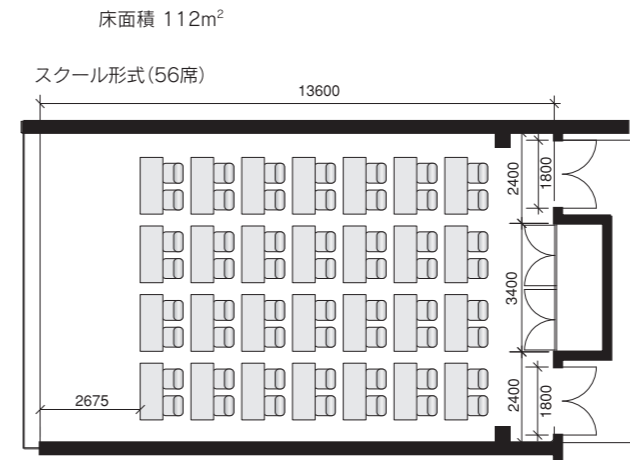

HAL 未来CANホール

床面積 404m²(ステージ96m² 客席308m²)
 ○—スクリーン 200インチ(3800×2800)
 —美術バトン 4本
 ホリゾン幕

INH イノベーションホール

床面積 196m²
 ○—スクリーン 300インチ(6120×4572)
 —美術バトン 1本

CR1 会議室 1

CR2 会議室 2

CR3 会議室 3

LNG 交流サロン