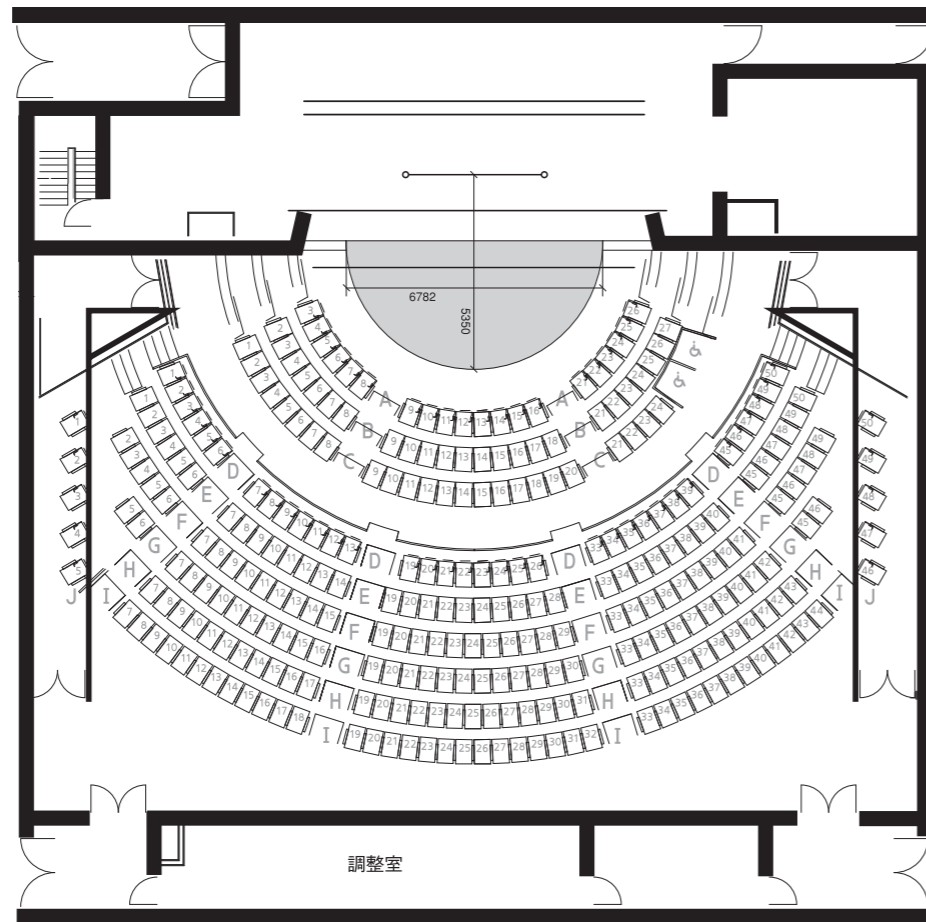

HAL 未来CANホール

床面積 404m²(ステージ96m² 客席308m²)
 ○—スクリーン 200インチ(3800×2800)
 —美術バトン 4本
 ホリゾン幕

INH イノベーションホール

床面積 196m²
 ○—スクリーン 300インチ(6120×4572)
 —美術バトン 1本

CR1 会議室 1

CR2 会議室 2

CR3 会議室 3

LNG 交流サロン