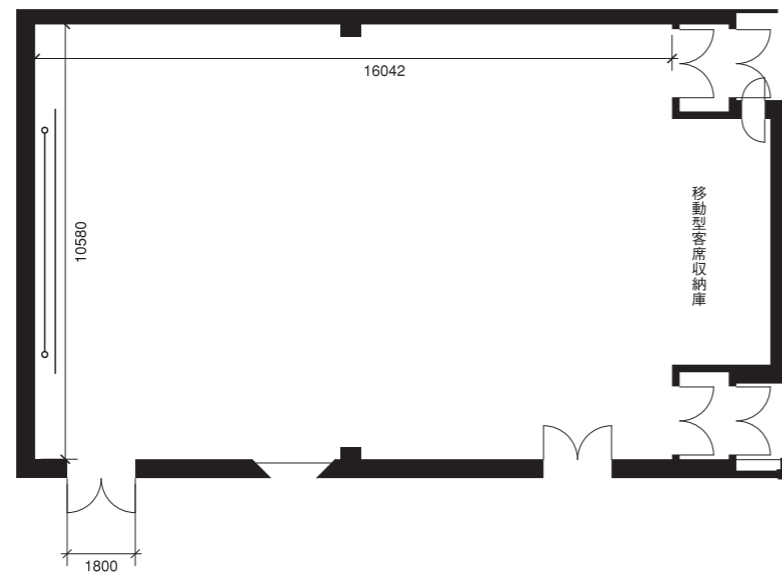

HAL 未来CANホール

床面積 404m²(ステージ96m² 客席308m²)
 ○—スクリーン 200インチ(3800×2800)
 —美術バトン 4本
 ホリゾン幕

INH イノベーションホール

床面積 196m²
 ○—スクリーン 300インチ(6120×4572)
 —美術バトン 1本

CR1 会議室 1

CR2 会議室 2

CR3 会議室 3

LNG 交流サロン