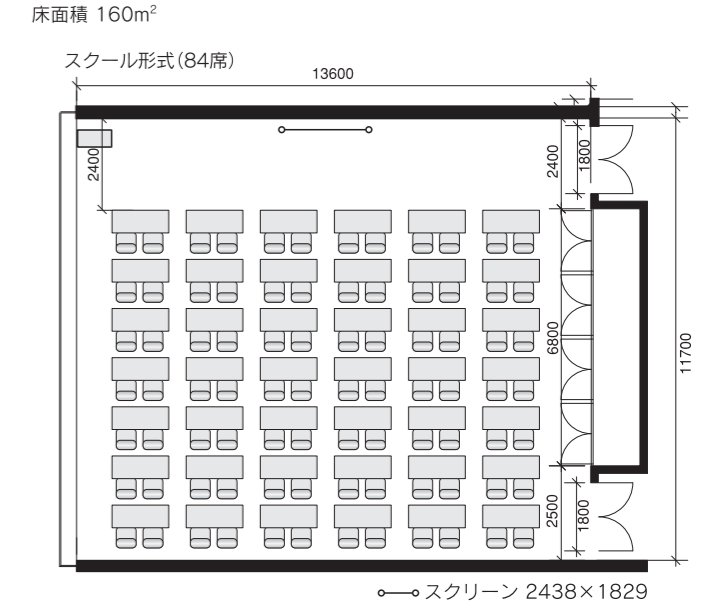

HAL 未来CANホール

床面積 404m²(ステージ96m² 客席308m²)
 ○—スクリーン 200インチ(3800×2800)
 —美術バトン 4本
 ホリゾン幕

INH イノベーションホール

床面積 196m²
 ○—スクリーン 300インチ(6120×4572)
 —美術バトン 1本

CR1 会議室 1

CR2 会議室 2

CR3 会議室 3

LNG 交流サロン