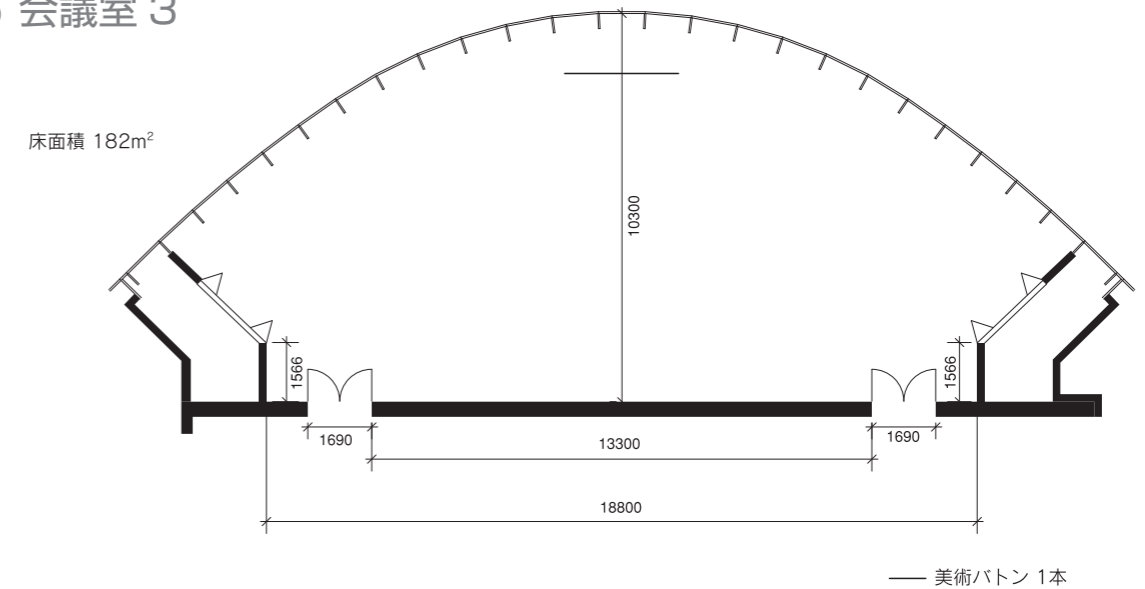

HAL 未来CANホール

床面積 404m²(ステージ96m² 客席308m²)
 ○—スクリーン 200インチ(3800×2800)
 —美術バトン 4本
 ホリゾン幕

INH イノベーションホール

床面積 196m²
 ○—スクリーン 300インチ(6120×4572)
 —美術バトン 1本

CR1 会議室 1

CR2 会議室 2

CR3 会議室 3

LNG 交流サロン