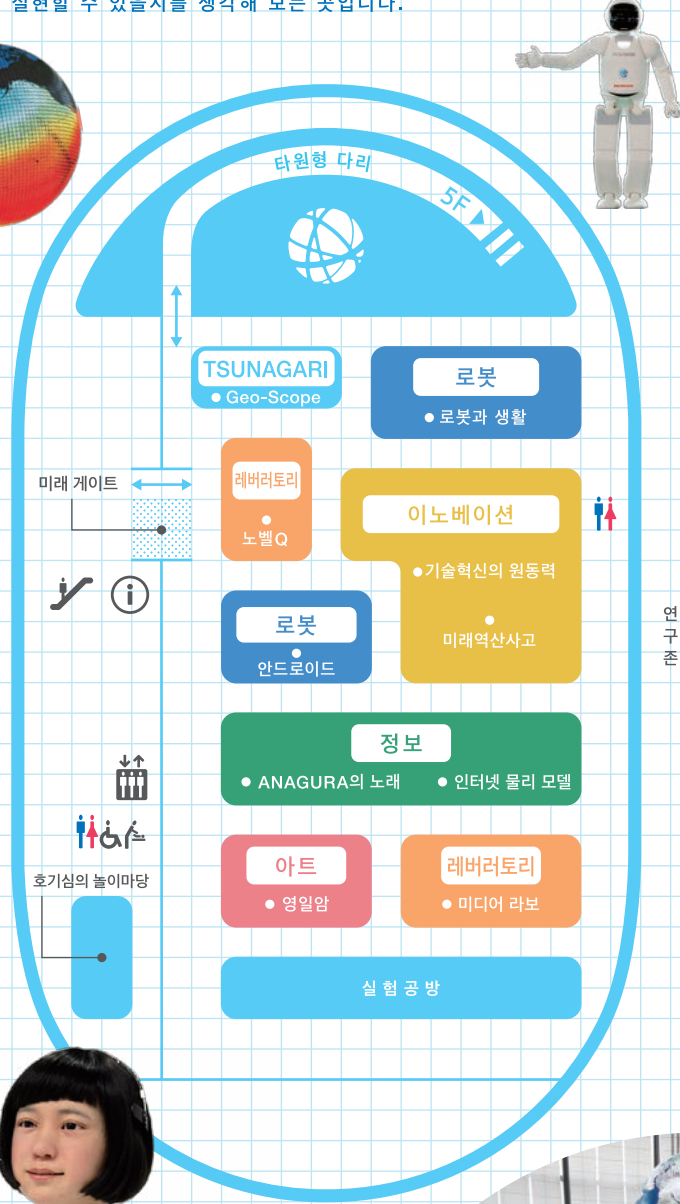

# 1F 심별존 지구와 연결되다

지구상의 생명과 환경이 어떻게 자신과 연결되어 있는가를 최신 과학 데이터 및 툴을 가지고 생각해 보는 곳입니다.

# 3F 상설전시존 미래를 만들다

우리가 바라는 사회 및 생활 모습과 그것을 어떤 아이디어로 실현할 수 있을지를 생각해 보는 곳입니다.

# 5F 상설전시존 세계를 탐색하다

우주와 태양계, 지구 환경 및 그 곳에서 자라나는 생명 등, 우리가 살아가는 세계의 구조에 대해 탐색해 보는 곳입니다.

- 뮤지엄숍
- 물품보관소
- 카페
- 종합안내
- 엘리베이터
- 수유실
- 에스컬레이터
- 음수대
- 화장실