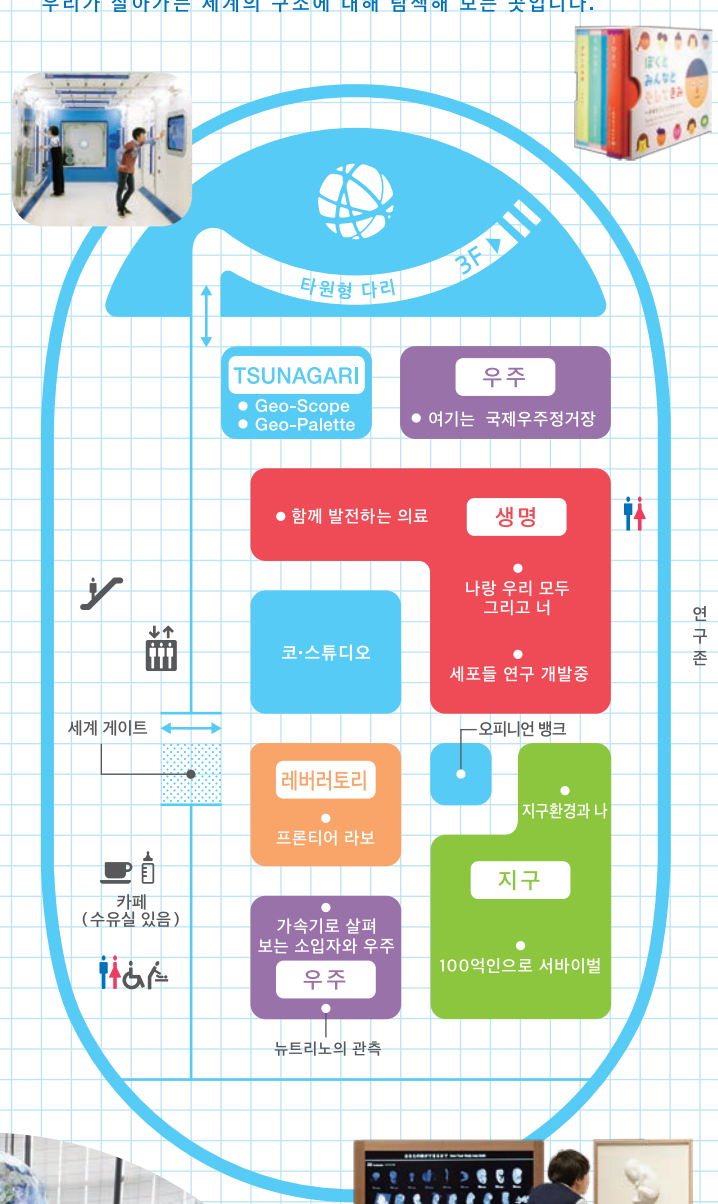

# 1F 심별존 지구와 연결되다

지구상의 생명과 환경이 어떻게 자신과 연결되어 있는가를 최신 과학 데이터 및 툴을 가지고 생각해 보는 곳입니다.

# 3F 상설전시존 미래를 만들다

우리가 바라는 사회 및 생활 모습과 그것을 어떤 아이디어로 실현할 수 있을지를 생각해 보는 곳입니다.

# 5F 상설전시존 세계를 탐색하다

우주와 태양계, 지구 환경 및 그 곳에서 자라나는 생명 등, 우리가 살아가는 세계의 구조에 대해 탐색해 보는 곳입니다.

- 뮤지엄숍
- 물품보관소
- 카페
- 종합안내
- 엘리베이터
- 수유실
- 에스컬레이터
- 음수대
- 화장실