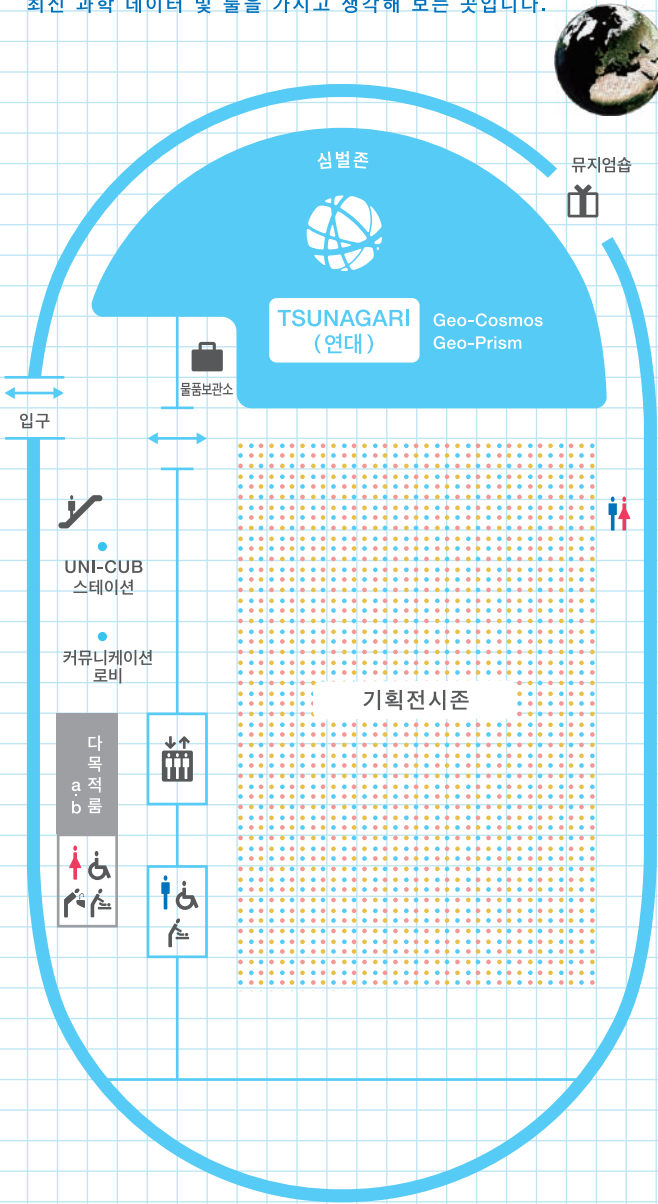

# 1F 심별존 지구와 연결되다

지구상의 생명과 환경이 어떻게 자신과 연결되어 있는가를 최신 과학 데이터 및 툴을 가지고 생각해 보는 곳입니다.

# 3F 상설전시존 미래를 만들다

우리가 바라는 사회 및 생활 모습과 그것을 어떤 아이디어로 실현할 수 있을지를 생각해 보는 곳입니다.

# 5F 상설전시존 세계를 탐색하다

우주와 태양계, 지구 환경 및 그 곳에서 자라나는 생명 등, 우리가 살아가는 세계의 구조에 대해 탐색해 보는 곳입니다.

- 뮤지엄숍
- 물품보관소
- 카페
- 종합안내
- 엘리베이터
- 수유실
- 에스컬레이터
- 음수대
- 화장실