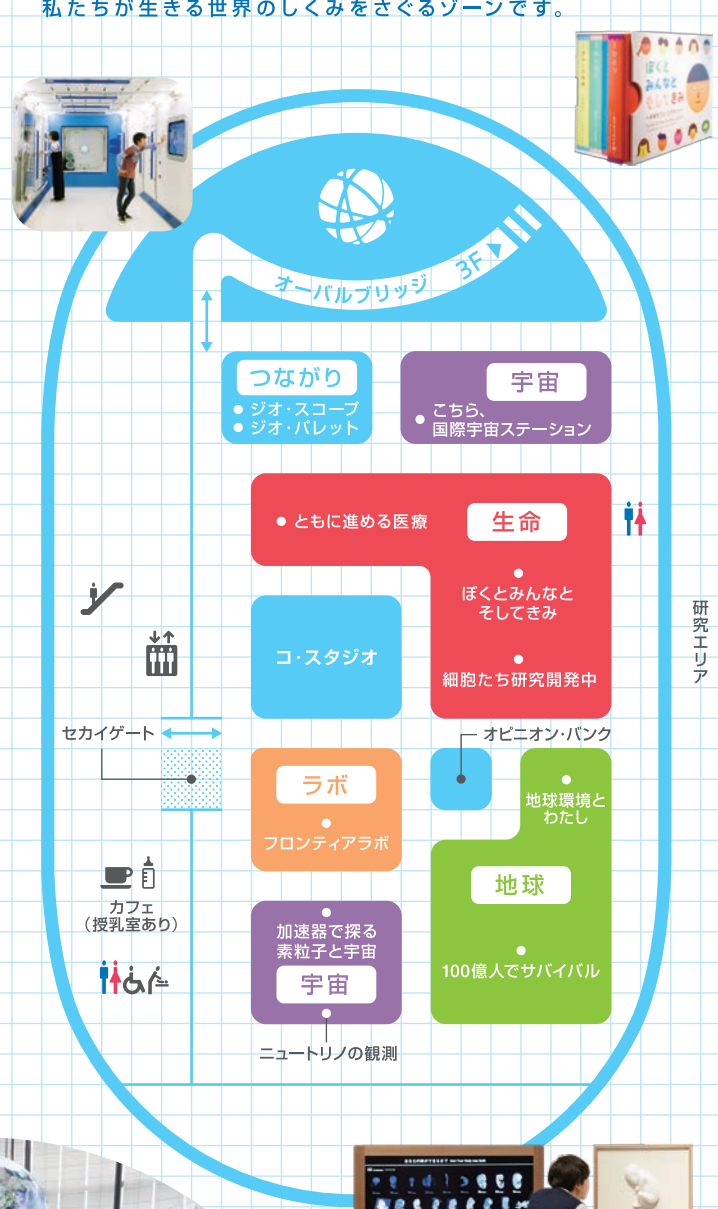

1F シンボルゾーン 地球とつながる

地球上の生命と環境がどう自分とつながっているのかを、最新の科学データやツールとともに考えるゾーンです。

3F 常設展示ゾーン 未来をつくる

私たちが望む社会や暮らしのかたちと、それをどんなアイデアで実現できるのかを考えるゾーンです。

5F 常設展示ゾーン 世界をさぐる

宇宙や太陽系、地球環境やそこで育まれる生命など、私たちが生きる世界のしくみをさぐるゾーンです。

- ミュージアムショップ
- カフェ
- エレベータ
- エスカレータ
- ロッカー
- 総合案内
- 授乳室
- 水飲み場
- 化粧室