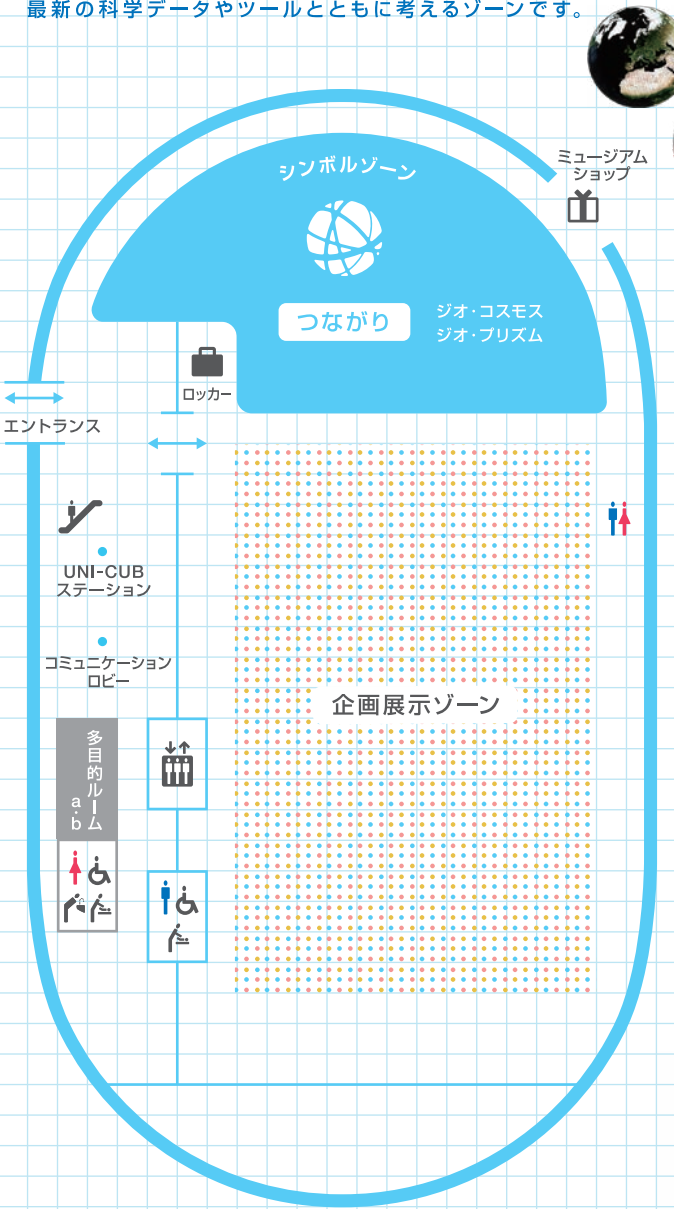

1F シンボルゾーン 地球とつながる

地球上の生命と環境がどう自分とつながっているのかを、最新の科学データやツールとともに考えるゾーンです。

3F 常設展示ゾーン 未来をつくる

私たちが望む社会や暮らしのかたちと、それをどんなアイデアで実現できるのかを考えるゾーンです。

5F 常設展示ゾーン 世界をさぐる

宇宙や太陽系、地球環境やそこで育まれる生命など、私たちが生きる世界のしくみをさぐるゾーンです。

- ミュージアムショップ
- カフェ
- エレベータ
- エスカレータ
- ロッカー
- 総合案内
- 授乳室
- 水飲み場
- 化粧室