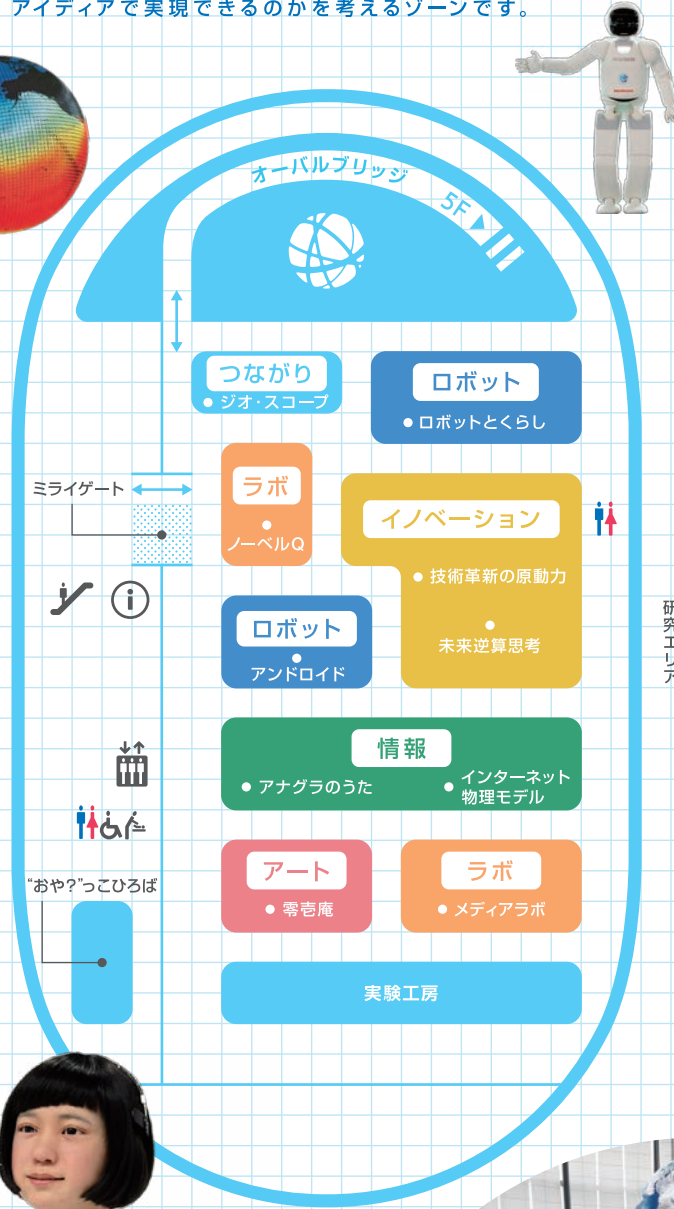

1F シンボルゾーン 地球とつながる

地球上の生命と環境がどう自分とつながっているのかを、最新の科学データやツールとともに考えるゾーンです。

3F 常設展示ゾーン 未来をつくる

私たちが望む社会や暮らしのかたちと、それをどんなアイデアで実現できるのかを考えるゾーンです。

5F 常設展示ゾーン 世界をさぐる

宇宙や太陽系、地球環境やそこで育まれる生命など、私たちが生きる世界のしくみをさぐるゾーンです。

- ミュージアムショップ
- カフェ
- エレベータ
- エスカレータ
- ロッカー
- 総合案内
- 授乳室
- 水飲み場
- 化粧室