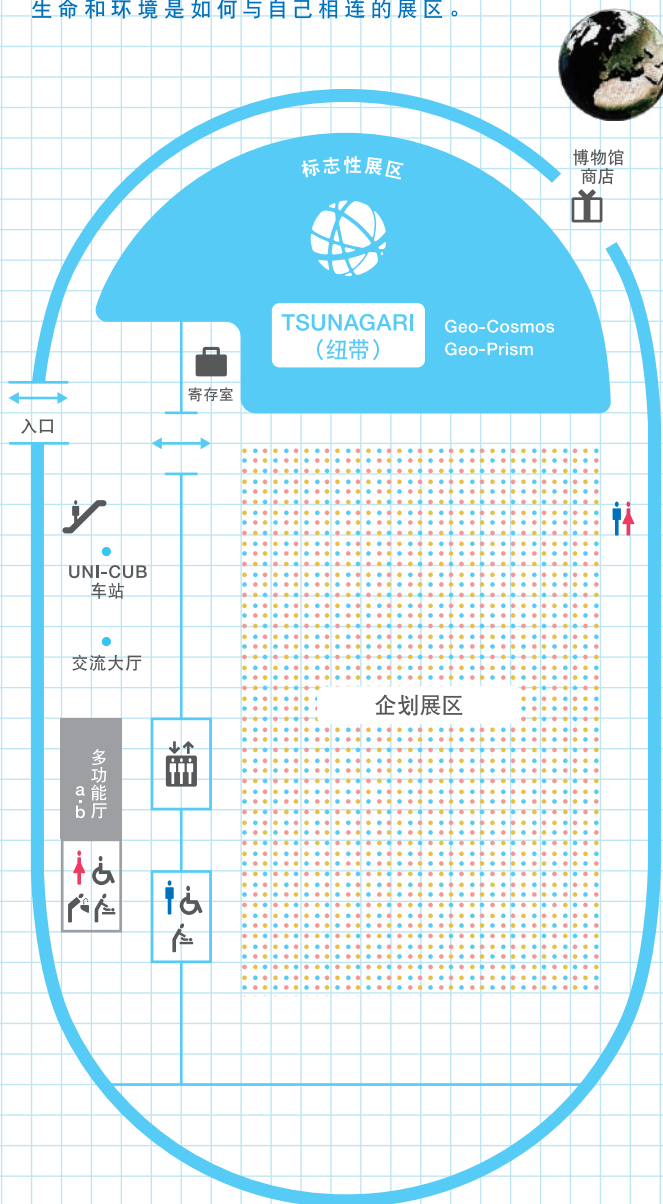

1F

标志性展区

与地球相连

这是一个运用最新的科学数据和方法，来思考地球上的生命和环境是如何与自己相连的展区。

3F

常设展览区

创造未来

这是思考我们理想的社会和生活方式，以及以何种方式去实现它们的展区。

5F

常设展览区

探索世界

这是探讨宇宙和太阳系，地球环境，以及从这里孕育出的生命等我们生活的世界大环境的展区。

- 博物馆商店
- 咖啡厅
- 电梯
- 自动扶梯
- 寄存室
- 总服务台
- 母婴休息室
- 自助饮水机
- 洗手间