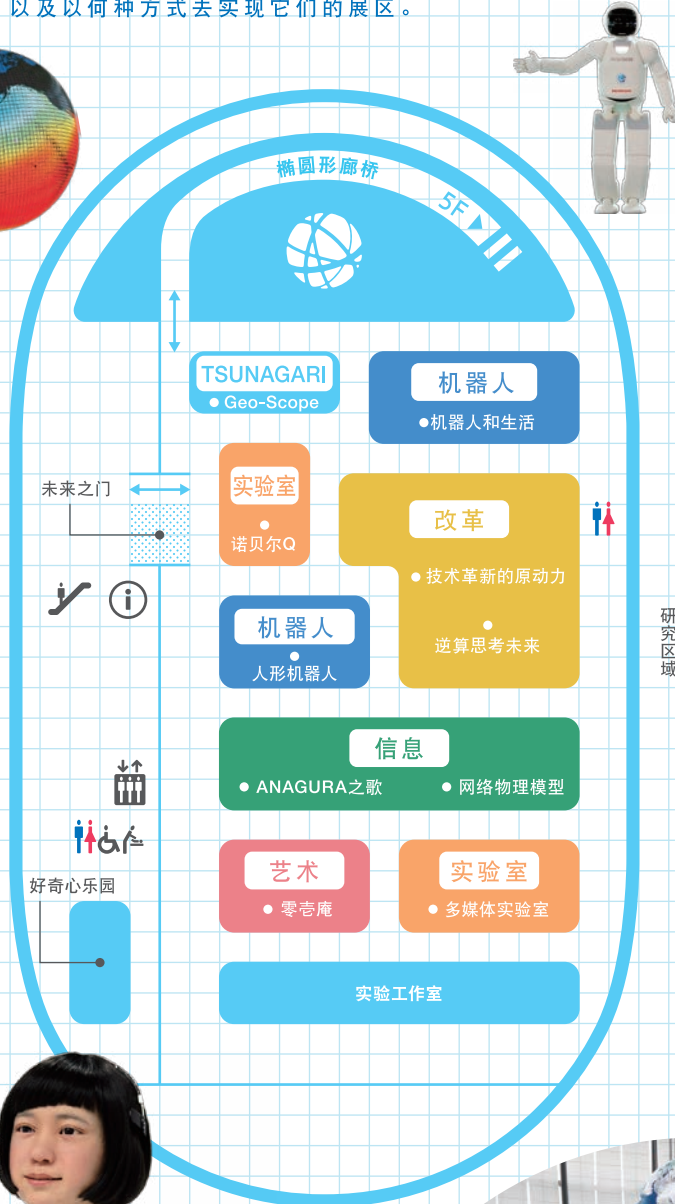

1F

标志性展区

与地球相连

这是一个运用最新的科学数据和方法，来思考地球上的生命和环境是如何与自己相连的展区。

3F

常设展览区

创造未来

这是思考我们理想的社会和生活方式，以及以何种方式去实现它们的展区。

5F

常设展览区

探索世界

这是探讨宇宙和太阳系，地球环境，以及从这里孕育出的生命等我们生活的世界大环境的展区。

- 博物馆商店
- 咖啡厅
- 电梯
- 自动扶梯
- 寄存室
- 总服务台
- 母婴休息室
- 自助饮水机
- 洗手间