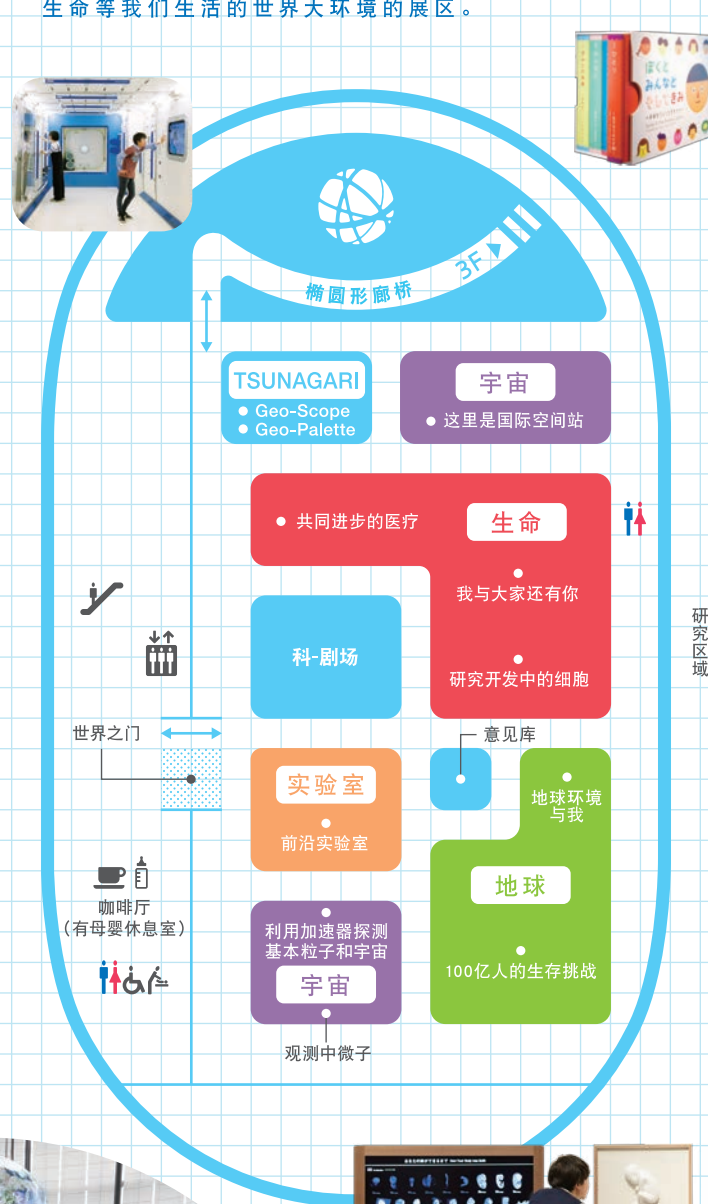

1F

标志性展区

与地球相连

这是一个运用最新的科学数据和方法，来思考地球上的生命和环境是如何与自己相连的展区。

3F

常设展览区

创造未来

这是思考我们理想的社会和生活方式，以及以何种方式去实现它们的展区。

5F

常设展览区

探索世界

这是探讨宇宙和太阳系，地球环境，以及从这里孕育出的生命等我们生活的世界大环境的展区。

- 博物馆商店
- 咖啡厅
- 电梯
- 自动扶梯
- 寄存室
- 总服务台
- 母婴休息室
- 自助饮水机
- 洗手间