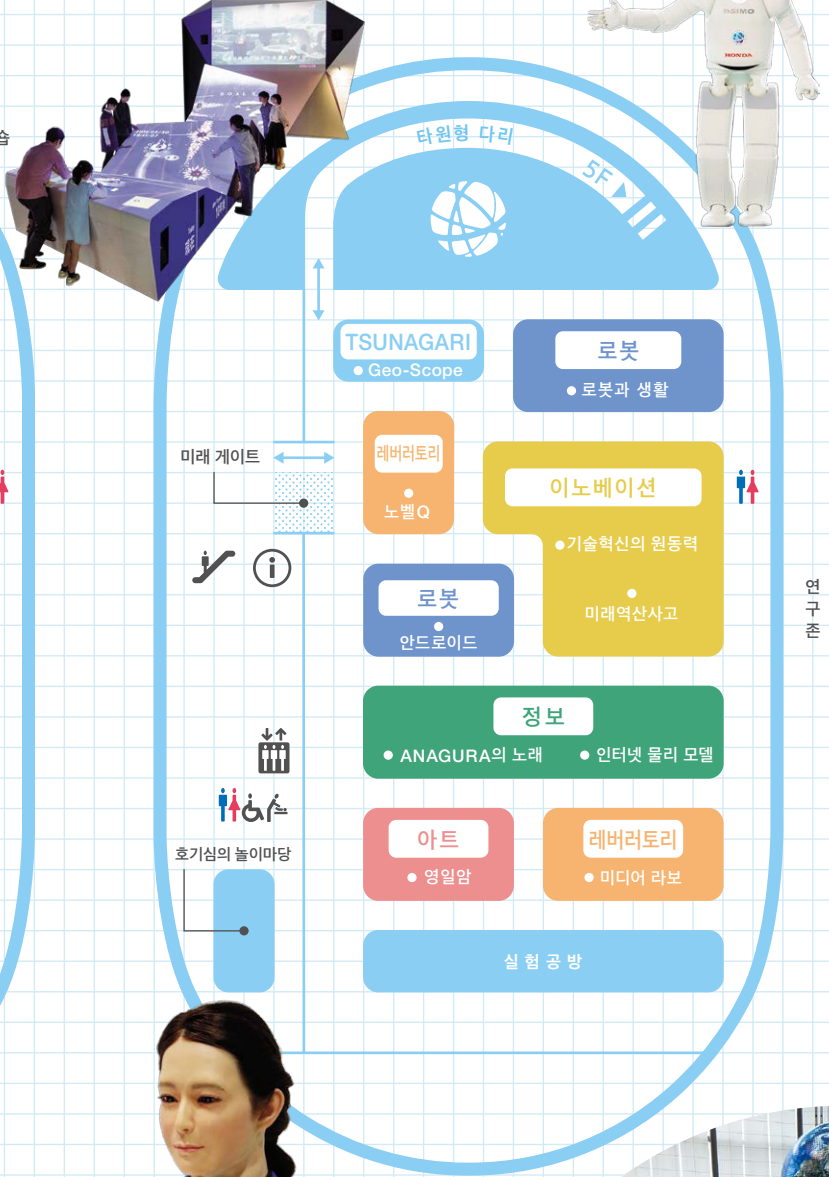

1F 심벌존 지구와 연결되다

지구상의 생명과 환경이 어떻게 자신과 연결되어 있는가를 최신 과학 데이터 및 툴을 가지고 생각해 보는 곳입니다.

3F 상설전시존 미래를 만들다

우리가 바라는 사회 및 생활 모습과 그것을 어떤 아이디어로 실현할 수 있을지를 생각해 보는 곳입니다.

5F 상설전시존 세계를 탐색하다

우주와 태양계, 지구 환경 및 그 곳에서 자라나는 생명 등, 우리가 살아가는 세계의 구조에 대해 탐색해 보는 곳입니다.

- 유지엄습
- 카페
- 엘리베이터
- 에스컬레이터
- 박물관소
- 종합안내
- 수유실
- 음수대
- 화장실