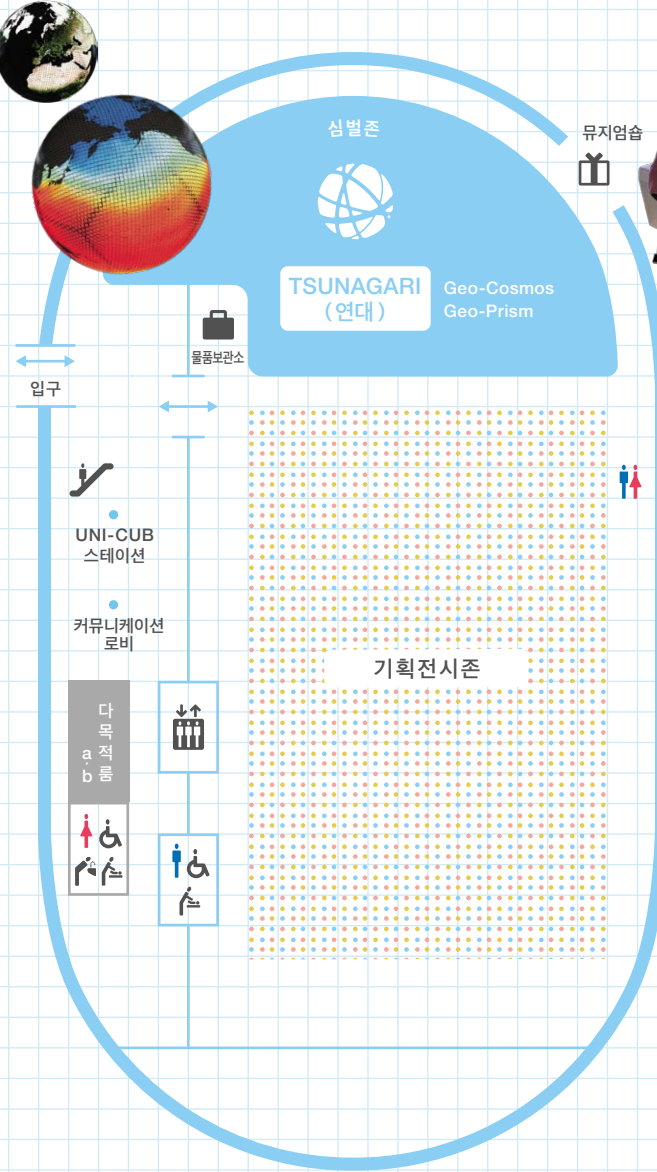

1F 심벌존 지구와 연결되다

지구상의 생명과 환경이 어떻게 자신과 연결되어 있는가를 최신 과학 데이터 및 툴을 가지고 생각해 보는 곳입니다.

3F 상설전시존 미래를 만들다

우리가 바라는 사회 및 생활 모습과 그것을 어떤 아이디어로 실현할 수 있을지를 생각해 보는 곳입니다.

5F 상설전시존 세계를 탐색하다

우주와 태양계, 지구 환경 및 그 곳에서 자라나는 생명 등, 우리가 살아가는 세계의 구조에 대해 탐색해 보는 곳입니다.

- 유지엄습
- 카페
- 엘리베이터
- 에스컬레이터
- 박물관소
- 종합안내
- 수유실
- 음수대
- 화장실