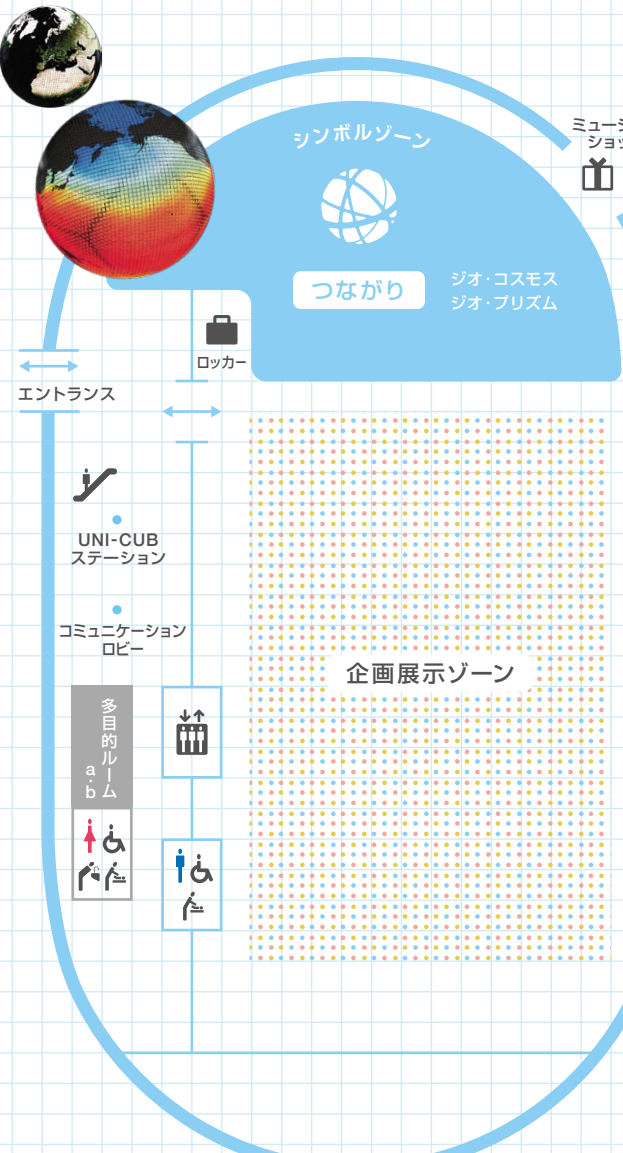

1F

シンボルゾーン

地球とつながる

地球上の生命と環境がどう自分とつながっているのかを、最新の科学データやツールとともに考えるゾーンです。

3F

常設展示ゾーン

未来をつくる

私たちが望む社会や暮らしのかたちと、それをどんなアイデアで実現できるのかを考えるゾーンです。

5F

常設展示ゾーン

世界をさぐる

宇宙や太陽系、地球環境やそこで育まれる生命など、私たちが生きる世界のしくみをさぐるゾーンです。

- ミュージアムショップ
- カフェ
- エレベータ
- エスカレータ
- ロッカー
- 総合案内
- 授乳室
- 水飲み場
- 化粧室