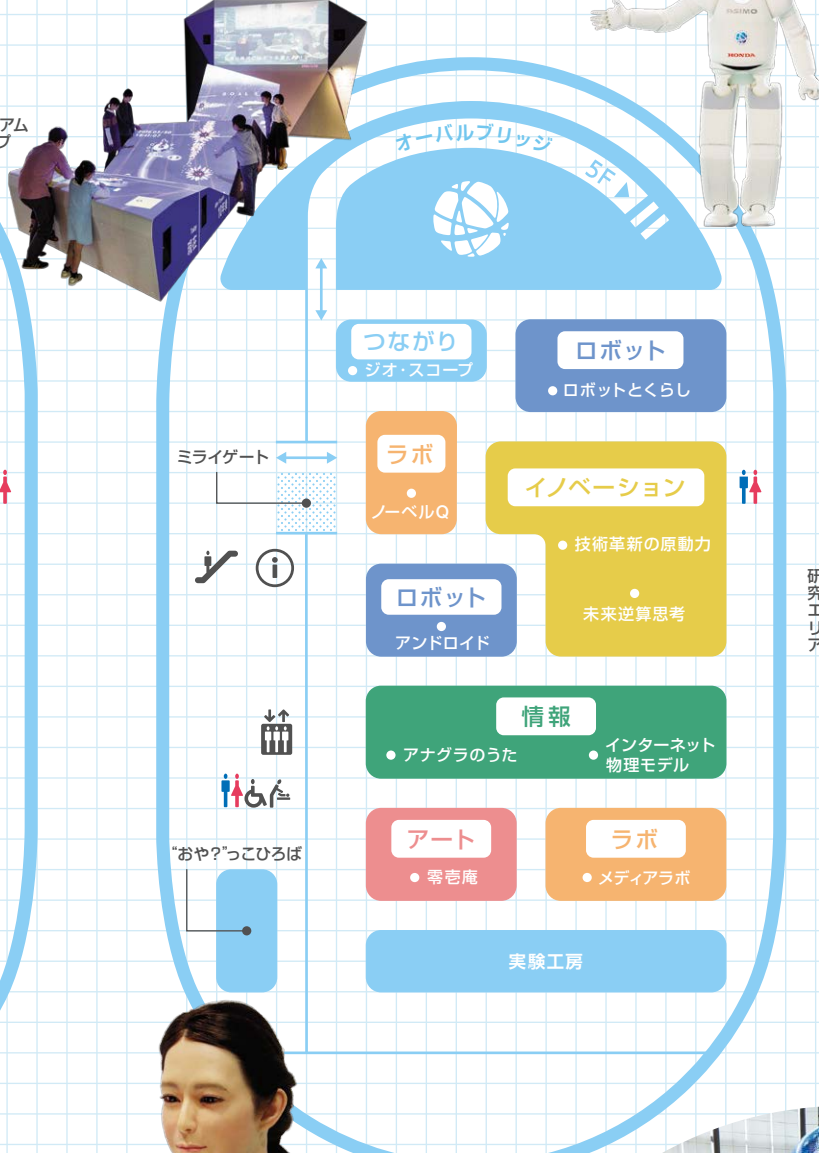

1F

シンボルゾーン

地球とつながる

地球上の生命と環境がどう自分とつながっているのかを、最新の科学データやツールとともに考えるゾーンです。

3F

常設展示ゾーン

未来をつくる

私たちが望む社会や暮らしのかたちと、それをどんなアイデアで実現できるのかを考えるゾーンです。

5F

常設展示ゾーン

世界をさぐる

宇宙や太陽系、地球環境やそこで育まれる生命など、私たちが生きる世界のしくみをさぐるゾーンです。

- ミュージアムショップ
- カフェ
- エレベータ
- エスカレータ
- ロッカー
- 総合案内
- 授乳室
- 水飲み場
- 化粧室