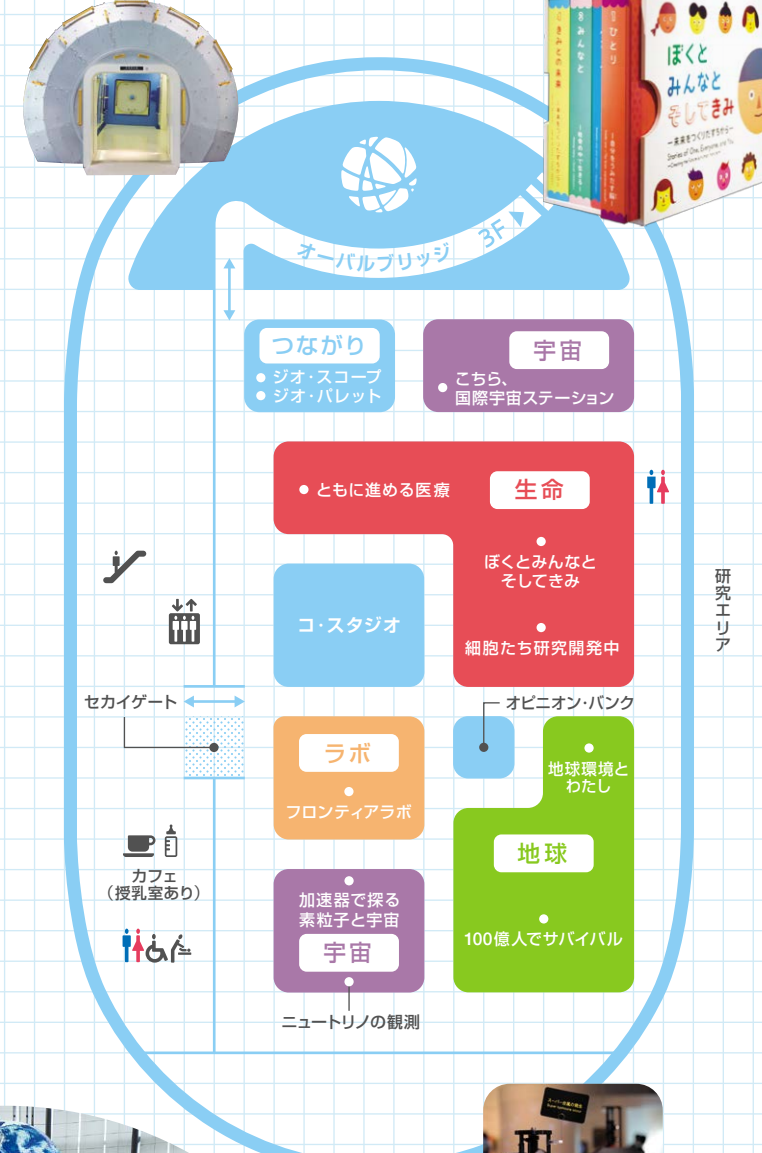

1F

シンボルゾーン

地球とつながる

地球上の生命と環境がどう自分とつながっているのかを、最新の科学データやツールとともに考えるゾーンです。

3F

常設展示ゾーン

未来をつくる

私たちが望む社会や暮らしのかたちと、それをどんなアイデアで実現できるのかを考えるゾーンです。

5F

常設展示ゾーン

世界をさぐる

宇宙や太陽系、地球環境やそこで育まれる生命など、私たちが生きる世界のしくみをさぐるゾーンです。

- ミュージアムショップ
- カフェ
- エレベータ
- エスカレータ
- ロッカー
- 総合案内
- 授乳室
- 水飲み場
- 化粧室