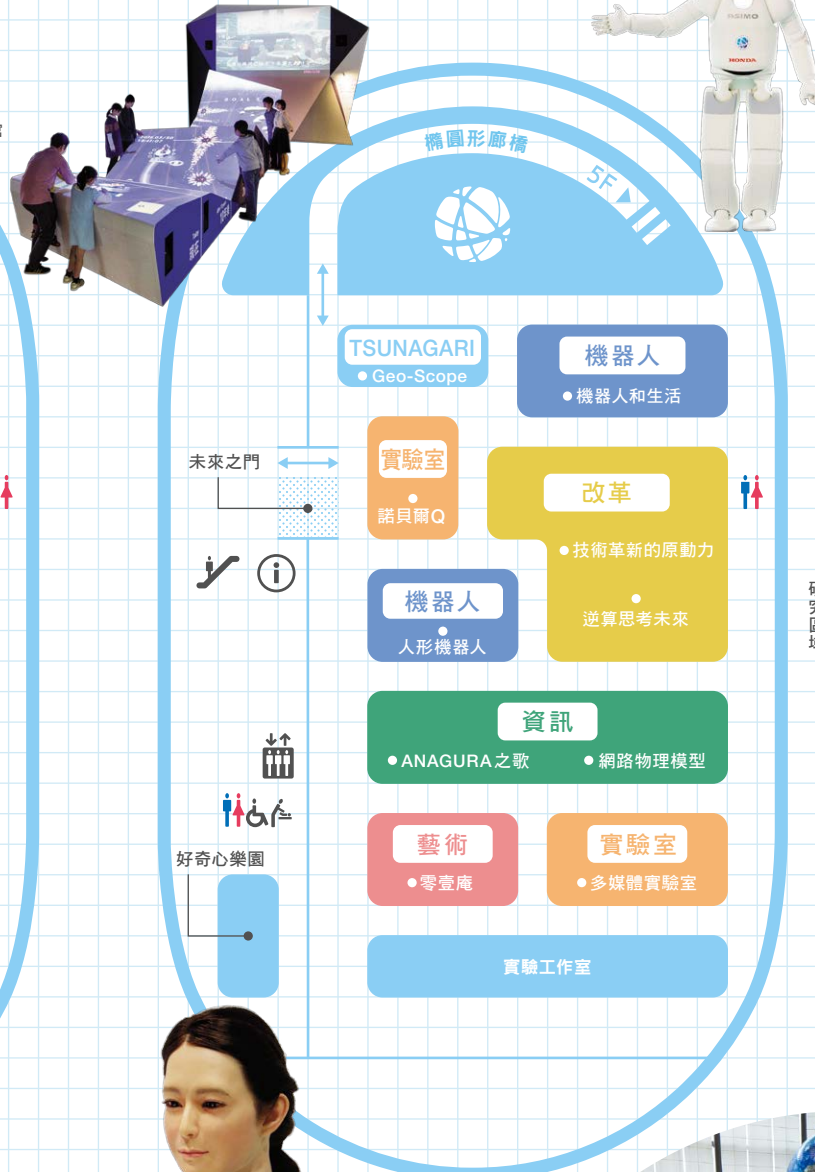

1F 與地球相連

標誌性展區

這是一個運用最新的科學數據和方法，來思考地球上的生命和環境是如何與自己相連的展區。

3F 創造未來

常設展覽區

這是思考我們理想的社會和生活方式，以及以何種方式去實現它們的展區。

5F 探索世界

常設展覽區

這是探討宇宙和太陽系，地球環境，以及從這裏孕育出的生命等我們生活的世界大環境的展區。

- 博物館商店
- 寄存室
- 咖啡廳
- 總服務台
- 電梯
- 母嬰休息室
- 自動扶梯
- 自動飲水機
- 洗手間