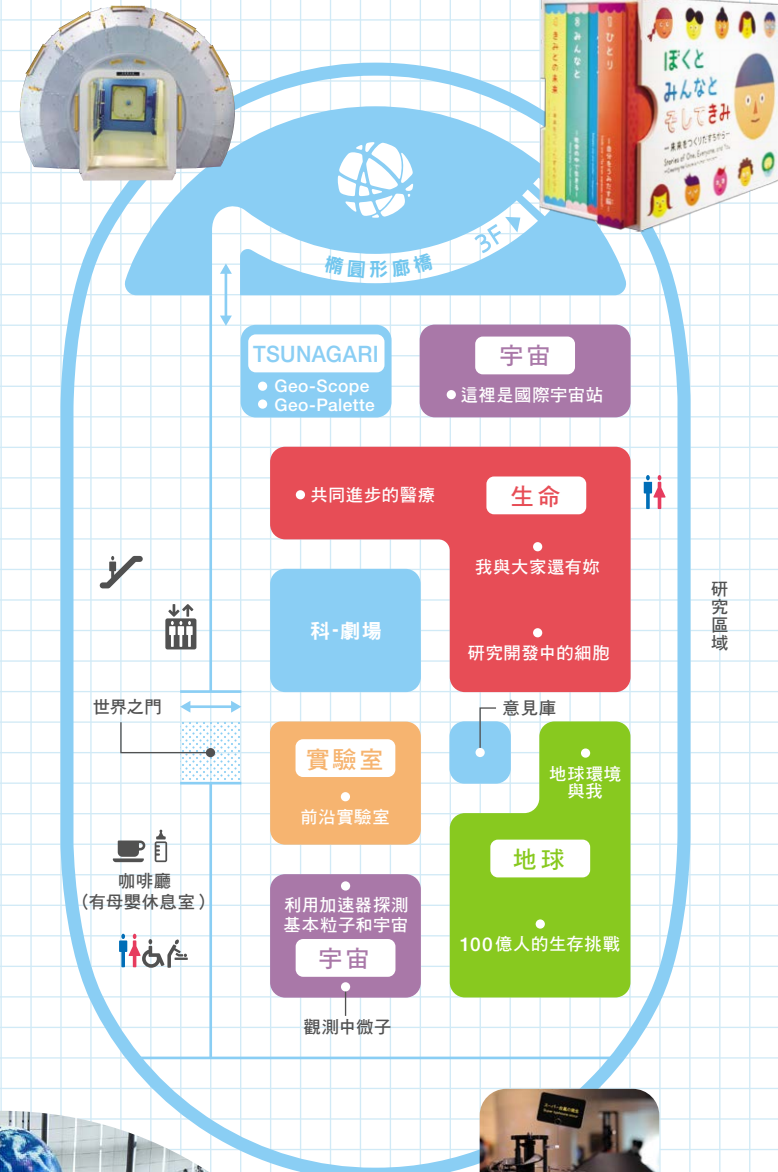

1F 與地球相連

標誌性展區

這是一個運用最新的科學數據和方法，來思考地球上的生命和環境是如何與自己相連的展區。

3F 創造未來

常設展覽區

這是思考我們理想的社會和生活方式，以及以何種方式去實現它們的展區。

5F 探索世界

常設展覽區

這是探討宇宙和太陽系，地球環境，以及從這裏孕育出的生命等我們生活的世界大環境的展區。

- 博物館商店
- 寄存室
- 咖啡廳
- 總服務台
- 電梯
- 母嬰休息室
- 自動扶梯
- 自動飲水機
- 洗手間