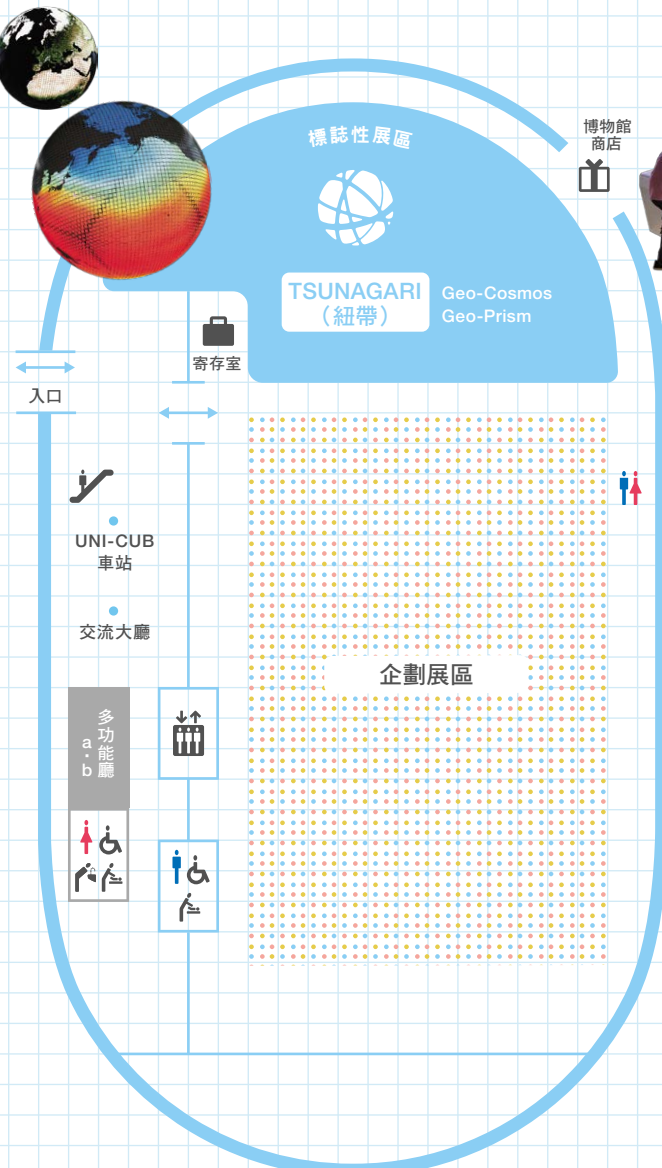

1F 與地球相連

標誌性展區

這是一個運用最新的科學數據和方法，來思考地球上的生命和環境是如何與自己相連的展區。

3F 創造未來

常設展覽區

這是思考我們理想的社會和生活方式，以及以何種方式去實現它們的展區。

5F 探索世界

常設展覽區

這是探討宇宙和太陽系，地球環境，以及從這裏孕育出的生命等我們生活的世界大環境的展區。

- 博物館商店
- 寄存室
- 咖啡廳
- 總服務台
- 電梯
- 母嬰休息室
- 自動扶梯
- 自動飲水機
- 洗手間